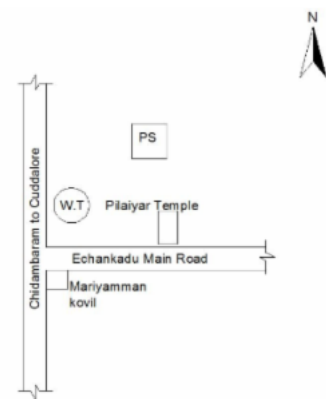

**Polling Station Building Front View**

**Polling Station Front View**

**Cad View**

**Key MAP View**

1 பெயர் : ராஜகுமாரி கணவர் பெயர்: முத்துசாமி வீட்டு எண் : 1 வயது : 64 பாலினம் : பெண்	MGM2422707 Photo is available	2 பெயர் : மணிமேகலை கணவர் பெயர்: ஆதிழலம் வீட்டு எண் : 1 வயது : 56 பாலினம் : பெண்	ZZG1222371 Photo is available	3 பெயர் : பெரியநாயகி கணவர் பெயர்: கதிர்வேலு வீட்டு எண் : 1 வயது : 53 பாலினம் : பெண்	MGM3834215 Photo is available
4 பெயர் : குணசேகரன் தந்தை பெயர்: குருசாமி வீட்டு எண் : 1 வயது : 47 பாலினம் : ஆண்	MGM3834439 Photo is available	5 பெயர் : அருள்ஜெயந்தி தந்தை பெயர்: குணசேகரன் வீட்டு எண் : 1 வயது : 43 பாலினம் : பெண்	MGM3599289 Photo is available	6 பெயர் : வினோதினி தந்தை பெயர்: விஜய் வீட்டு எண் : 1 வயது : 35 பாலினம் : பெண்	ZZG0727305 Photo is available
7 பெயர் : சரசு கணவர் பெயர்: அறிவழகன் வீட்டு எண் : 1 வயது : 33 பாலினம் : பெண்	ZZG0503672 Photo is available	8 பெயர் : ரஞ்சனி தந்தை பெயர்: சிவா வீட்டு எண் : 1 வயது : 23 பாலினம் : பெண்	ZZG1902378 Photo is available	9 பெயர் : சந்தோஷ் தாயின் பெயர்: குணசேகரன் வீட்டு எண் : 1 வயது : 22 பாலினம் : ஆண்	ZZG2028249 Photo is available
10 பெயர் : சரண்யா தந்தை பெயர்: குணசேகரன் வீட்டு எண் : 1 வயது : 20 பாலினம் : பெண்	ZZG2116440 Photo is available	11 பெயர் : பூந்தேவி தந்தை பெயர்: இராஜேந்திரன் வீட்டு எண் : 1/38 வயது : 30 பாலினம் : பெண்	TPN0541896 Photo is available	12 பெயர் : கொட்டாக்காரன் தந்தை பெயர்: ரெங்கசாமி வீட்டு எண் : 1E வயது : 83 பாலினம் : ஆண்	ZZG0377440 Photo is available
13 பெயர் : தனவல்லி கணவர் பெயர்: தேவராசு வீட்டு எண் : 1E வயது : 83 பாலினம் : பெண்	ZZG0378034 Photo is available	14 பெயர் : ரகுபதி தந்தை பெயர்: கந்தசாமி வீட்டு எண் : 1இ வயது : 64 பாலினம் : ஆண்	ZZG1225408 Photo is available	15 பெயர் : கலா கணவர் பெயர்: அன்பழகன் வீட்டு எண் : 1இ வயது : 56 பாலினம் : பெண்	ZZG1225937 Photo is available
16 பெயர் : வெள்ளையன் தந்தை பெயர்: நாராயணசாமி வீட்டு எண் : 1E வயது : 55 பாலினம் : ஆண்	ZZG0377945 Photo is available	17 பெயர் : பழனிமாமாள் கணவர் பெயர்: அருணாச்சலம் வீட்டு எண் : 1E வயது : 54 பாலினம் : பெண்	ZZG0377358 Photo is available	18 பெயர் : மோகன் தந்தை பெயர்: ராமச்சந்திரன் வீட்டு எண் : 1E வயது : 51 பாலினம் : ஆண்	ZZG0678102 Photo is available
19 பெயர் : ஜெயசித்ரா கணவர் பெயர்: சிவகுமார் வீட்டு எண் : 1E வயது : 51 பாலினம் : பெண்	ZZG0503821 Photo is available	20 பெயர் : வெற்றிவேல் தந்தை பெயர்: ராமசாமி வீட்டு எண் : 1E வயது : 50 பாலினம் : ஆண்	ZZG0378117 Photo is available	21 பெயர் : குணசேகரன் தந்தை பெயர்: கண்ணன் வீட்டு எண் : 1E வயது : 48 பாலினம் : ஆண்	ZZG0377325 Photo is available
22 பெயர் : மீனாட்சி கணவர் பெயர்: மோகன் வீட்டு எண் : 1E வயது : 46 பாலினம் : பெண்	ZZG0678094 Photo is available	23 பெயர் : கோமதி கணவர் பெயர்: சிவா வீட்டு எண் : 1E வயது : 45 பாலினம் : பெண்	ZZG0935064 Photo is available	24 பெயர் : ராஜா தந்தை பெயர்: ஜெயராமன் வீட்டு எண் : 1இ வயது : 44 பாலினம் : ஆண்	MGM3324522 Photo is available
25 பெயர் : ஐயனார் தந்தை பெயர்: கண்ணன் வீட்டு எண் : 1E வயது : 43 பாலினம் : ஆண்	ZZG1873769 Photo is available	26 பெயர் : முத்துருமன் தந்தை பெயர்: பழனியப்பன் வீட்டு எண் : 1இ வயது : 42 பாலினம் : ஆண்	MGM3324795 Photo is available	27 பெயர் : பாபு தந்தை பெயர்: செல்லப்பன் வீட்டு எண் : 1இ வயது : 42 பாலினம் : ஆண்	MGM3834926 Photo is available
28 பெயர் : காசிநாதன் தந்தை பெயர்: கலியபெருமாள் வீட்டு எண் : 1E வயது : 41 பாலினம் : ஆண்	ZZG0168088 Photo is available	29 பெயர் : சுஜாதா கணவர் பெயர்: சங்கர் வீட்டு எண் : 1E வயது : 41 பாலினம் : பெண்	ZZG0378158 Photo is available	30 பெயர் : ரேணுகா கணவர் பெயர்: மோகன் வீட்டு எண் : 1E வயது : 41 பாலினம் : பெண்	ZZG0377556 Photo is available