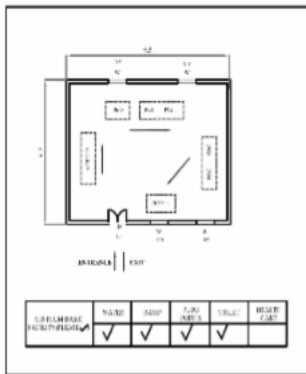

Google Map View

Polling Station Building Front View

Polling Station Front View

Cad View

Key MAP View

சட்டமன்றத் தொகுதியின் எண் மற்றும் பெயர் : 156-குறிஞ்சிப்பாடி
பிரிவு எண் மற்றும் பெயர் 1-நடுவீரப்பட்டு (வ.கி) மற்றும் (ஊ), மெயின் ரோடு