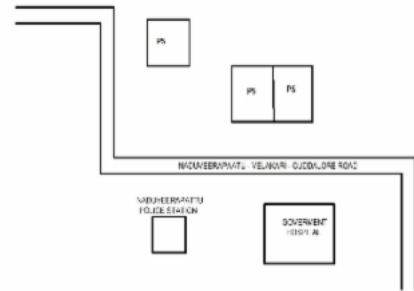

Google Map View

Polling Station Building Front View

Polling Station Front View

Cad View

Key MAP View

சட்டமன்றத் தொகுதியின் எண் மற்றும் பெயர் : 156-குறிஞ்சிப்பாடி
பிரிவு எண் மற்றும் பெயர் 1-நடுவீரப்பட்டு (வ.கி) மற்றும் (ஊ), மெயின் ரோடு