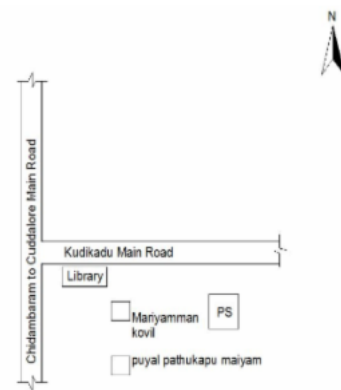

3. வாக்குச் சாவடியின் விவரங்கள்

<p>வாக்குச் சாவடியின் எண் மற்றும் பெயர் :</p> <p>90 - ஐ.எப்.ஏ.டி மையம்,வடக்கு பார்த்த கட்டிடம், சங்கொலிகுப்பம், 607005</p> <p>வாக்குச் சாவடியின் முகவரி :</p> <p>ஐ.எப்.ஏ.டி மையம், சங்கொலிகுப்பம் - 607005</p>	<p>வாக்குச் சாவடியின் வகைப்பாடு (ஆண்/பெண்/பொது)</p>	<p>பொது</p>
	<p>துணை வாக்குச் சாவடிகளின் எண்ணிக்கை :</p>	<p>0</p>

Google Map View

Polling Station Building Front View

Polling Station Front View

Cad View

Key MAP View

சட்டமன்றத் தொகுதியின் எண் மற்றும் பெயர் : 156-குறிஞ்சிப்பாடி பிரிவு எண் மற்றும் பெயர் 1-குடிசாடு (வ.கி) மற்றும் (ஊ), வானவில் மெயின்ரோடு