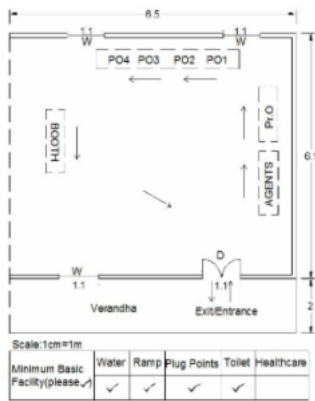

Google Map View

Polling Station Building Front View

Polling Station Front View

Cad View

Key MAP View

சட்டமன்றத் தொகுதியின் எண் மற்றும் பெயர் : 156-குறிஞ்சிப்பாடி பிரிவு எண் மற்றும் பெயர் 1-குடிசாடு (வ.கி) மற்றும் (ஊ), வானவில் மெயின்ரோடு