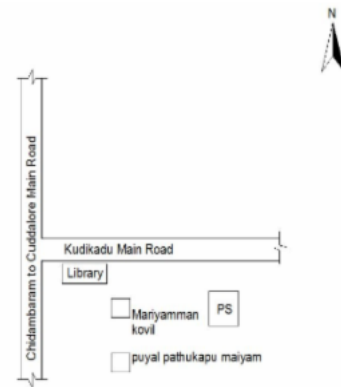

Key MAP View