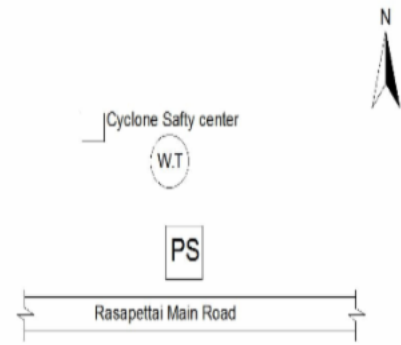

Cad View

Key MAP View