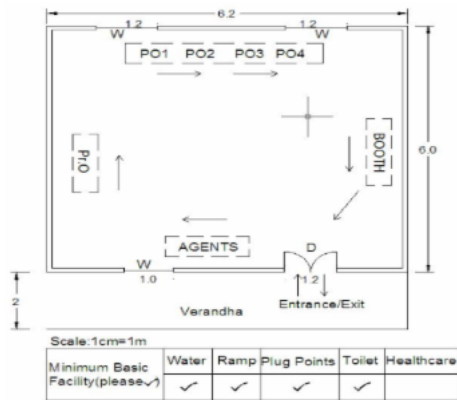

Google Map View

Polling Station Building Front View

Polling Station Front View

Cad View

Key MAP View

1 பெயர் : மணிவண்ணன் தந்தை பெயர் : ஆறுமுகம் வீட்டு எண் : 1 வயது : 73 பாலினம் : ஆண் Photo is available	ZZG1245638	2 பெயர் : கௌரி கணவர் பெயர் : மணிவண்ணன் வீட்டு எண் : 1 வயது : 64 பாலினம் : பெண் Photo is available	ZZG1245646	3 பெயர் : தியாகராஜன் தந்தை பெயர் : பாலகிருஷ்ணன் வீட்டு எண் : 1 வயது : 45 பாலினம் : ஆண் Photo is available	ZZG0382218
4 பெயர் : கார்த்திகேயன் தந்தை பெயர் : பாலகிருஷ்ணன் வீட்டு எண் : 1 வயது : 43 பாலினம் : ஆண் Photo is available	ZZG0382200	5 பெயர் : பக்தவத்சலம் தந்தை பெயர் : மணிவண்ணன் வீட்டு எண் : 1 வயது : 42 பாலினம் : பெண் Photo is available	MGM2947844	6 பெயர் : கிரிஜா கணவர் பெயர் : சுரேஷ்குமார் வீட்டு எண் : 1 வயது : 32 பாலினம் : பெண் Photo is available	ZZG0382143
7 பெயர் : தெய்வநாயகி கணவர் பெயர் : தட்சணாமூர்த்தி வீட்டு எண் : 1E வயது : 74 பாலினம் : பெண் Photo is available	ZZG0728246	8 பெயர் : முருகையன் தந்தை பெயர் : ரத்தினசாமி வீட்டு எண் : 1E வயது : 62 பாலினம் : ஆண் Photo is available	ZZG0099390	S 9 பெயர் : புனிதரசி கணவர் பெயர் : ஆனந்தன் வீட்டு எண் : 1E வயது : 42 பாலினம் : பெண் Photo is available	ZZG0284406
10 பெயர் : சுகாகர் தந்தை பெயர் : சுகுமார் வீட்டு எண் : 1E வயது : 38 பாலினம் : ஆண் Photo is available	ZZG0381756	11 பெயர் : கலையரசி கணவர் பெயர் : காளிமுத்து வீட்டு எண் : 1E வயது : 37 பாலினம் : பெண் Photo is available	ZZG0878256	12 பெயர் : தனம் தந்தை பெயர் : கலியபெருமாள் வீட்டு எண் : 4 வயது : 65 பாலினம் : பெண் Photo is available	ZZG0015347
13 பெயர் : சுகுமார் தந்தை பெயர் : பெருமாள் வீட்டு எண் : 5 வயது : 68 பாலினம் : ஆண் Photo is available	ZZG1245661	14 பெயர் : வளர்மதி கணவர் பெயர் : சுகுமார் வீட்டு எண் : 5 வயது : 61 பாலினம் : பெண் Photo is available	MGM3600319	15 பெயர் : மஞ்சு கணவர் பெயர் : தினகர் வீட்டு எண் : 5/4 வயது : 36 பாலினம் : பெண் Photo is available	ZZG2124550
16 பெயர் : கண்ணன் தந்தை பெயர் : ஏழைமுனியன் வீட்டு எண் : 5A வயது : 46 பாலினம் : ஆண் Photo is available	ZZG0382184	17 பெயர் : நடராஜன் தந்தை பெயர் : வீரப்பன் வீட்டு எண் : 7 வயது : 66 பாலினம் : ஆண் Photo is available	MGM1418359	18 பெயர் : முத்துலெட்சுமி கணவர் பெயர் : நடராஜன் வீட்டு எண் : 7 வயது : 61 பாலினம் : பெண் Photo is available	MGM3613411
19 பெயர் : ராம்குமார் தந்தை பெயர் : தனராஜ் வீட்டு எண் : 8 வயது : 25 பாலினம் : ஆண் Photo is available	ZZG1823350	S 20 பெயர் : மலையன் தந்தை பெயர் : சிவலிங்கம் வீட்டு எண் : 8A வயது : 50 பாலினம் : ஆண் Photo is available	ZZG0878280	S 21 பெயர் : ராஜ்குமாரி கணவர் பெயர் : மலையன் வீட்டு எண் : 8A வயது : 47 பாலினம் : பெண் Photo is available	ZZG0878272
S 22 பெயர் : குமரகுருவாசன் தந்தை பெயர் : மலையன் வீட்டு எண் : 8B வயது : 19 பாலினம் : ஆண் Photo is available	ZZG2171387	23 பெயர் : தனராஜ் தந்தை பெயர் : ஏழுமலை வீட்டு எண் : 9 வயது : 56 பாலினம் : ஆண் Photo is available	ZZG1245679	24 பெயர் : கமலா கணவர் பெயர் : தனராஜ் வீட்டு எண் : 9 வயது : 53 பாலினம் : பெண் Photo is available	MGM2944718
25 பெயர் : துரை தந்தை பெயர் : ரத்தினசாமி வீட்டு எண் : 9ஏ வயது : 56 பாலினம் : ஆண் Photo is available	ZZG1245851	26 பெயர் : சுவேதா தந்தை பெயர் : துரை வீட்டு எண் : 9ஏ வயது : 21 பாலினம் : பெண் Photo is available	ZZG2041648	27 பெயர் : வீரம்மாள் தந்தை பெயர் : முருகையன் வீட்டு எண் : 12 வயது : 45 பாலினம் : பெண் Photo is available	ZZG1088566
28 பெயர் : விஜய் தாயின் பெயர் : புஷ்பா வீட்டு எண் : 13 வயது : 30 பாலினம் : ஆண் Photo is available	ZZG0593228	29 பெயர் : ராமசந்திரன் தந்தை பெயர் : கோவிந்தராஜ் வீட்டு எண் : 15 வயது : 61 பாலினம் : ஆண் Photo is available	ZZG1245687	30 பெயர் : மகேஸ்வரி தந்தை பெயர் : காசிராஜன் வீட்டு எண் : 15 வயது : 25 பாலினம் : பெண் Photo is available	ZZG1066927