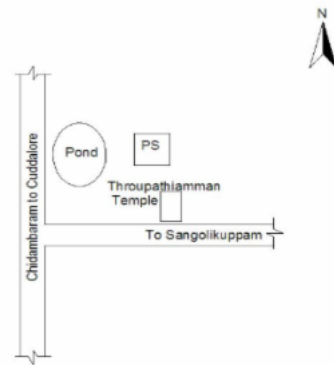

Google Map View

Polling Station Building Front View

Polling Station Front View

Cad View

Key MAP View

1 பெயர் : மணிவண்ணன் தந்தை பெயர் : ஆறுமுகம் வீட்டு எண் : 1 வயது : 73 பாலினம் : ஆண் Photo is available	ZZG1245638	2 பெயர் : கௌரி கணவர் பெயர் : மணிவண்ணன் வீட்டு எண் : 1 வயது : 64 பாலினம் : பெண் Photo is available	ZZG1245646	3 பெயர் : தியாகராஜன் தந்தை பெயர் : பாலகிருஷ்ணன் வீட்டு எண் : 1 வயது : 45 பாலினம் : ஆண் Photo is available	ZZG0382218
4 பெயர் : கார்த்திகேயன் தந்தை பெயர் : பாலகிருஷ்ணன் வீட்டு எண் : 1 வயது : 43 பாலினம் : ஆண் Photo is available	ZZG0382200	5 பெயர் : பக்தவத்சலம் தந்தை பெயர் : மணிவண்ணன் வீட்டு எண் : 1 வயது : 42 பாலினம் : பெண் Photo is available	MGM2947844	6 பெயர் : கிரிஜா கணவர் பெயர் : சுரேஷ்குமார் வீட்டு எண் : 1 வயது : 32 பாலினம் : பெண் Photo is available	ZZG0382143
7 பெயர் : தெய்வநாயகி கணவர் பெயர் : தட்சணாமூர்த்தி வீட்டு எண் : 1E வயது : 74 பாலினம் : பெண் Photo is available	ZZG0728246	8 பெயர் : முருகையன் தந்தை பெயர் : ரத்தினசாமி வீட்டு எண் : 1E வயது : 62 பாலினம் : ஆண் Photo is available	ZZG0099390	S 9 பெயர் : புனிதரசி கணவர் பெயர் : ஆனந்தன் வீட்டு எண் : 1E வயது : 42 பாலினம் : பெண் Photo is available	ZZG0284406
10 பெயர் : சுகாகர் தந்தை பெயர் : சுகுமார் வீட்டு எண் : 1E வயது : 38 பாலினம் : ஆண் Photo is available	ZZG0381756	11 பெயர் : கலையரசி கணவர் பெயர் : காளிமுத்து வீட்டு எண் : 1E வயது : 37 பாலினம் : பெண் Photo is available	ZZG0878256	12 பெயர் : தனம் தந்தை பெயர் : கலியபெருமாள் வீட்டு எண் : 4 வயது : 65 பாலினம் : பெண் Photo is available	ZZG0015347
13 பெயர் : சுகுமார் தந்தை பெயர் : பெருமாள் வீட்டு எண் : 5 வயது : 68 பாலினம் : ஆண் Photo is available	ZZG1245661	14 பெயர் : வளர்மதி கணவர் பெயர் : சுகுமார் வீட்டு எண் : 5 வயது : 61 பாலினம் : பெண் Photo is available	MGM3600319	15 பெயர் : மஞ்சு கணவர் பெயர் : தினகர் வீட்டு எண் : 5/4 வயது : 36 பாலினம் : பெண் Photo is available	ZZG2124550
16 பெயர் : கண்ணன் தந்தை பெயர் : ஏழைமுனியன் வீட்டு எண் : 5A வயது : 46 பாலினம் : ஆண் Photo is available	ZZG0382184	17 பெயர் : நடராஜன் தந்தை பெயர் : வீரப்பன் வீட்டு எண் : 7 வயது : 66 பாலினம் : ஆண் Photo is available	MGM1418359	18 பெயர் : முத்துலெட்சுமி கணவர் பெயர் : நடராஜன் வீட்டு எண் : 7 வயது : 61 பாலினம் : பெண் Photo is available	MGM3613411
19 பெயர் : ராம்குமார் தந்தை பெயர் : தனராஜ் வீட்டு எண் : 8 வயது : 25 பாலினம் : ஆண் Photo is available	ZZG1823350	S 20 பெயர் : மலையன் தந்தை பெயர் : சிவலிங்கம் வீட்டு எண் : 8A வயது : 50 பாலினம் : ஆண் Photo is available	ZZG0878280	S 21 பெயர் : ராஜ்குமாரி கணவர் பெயர் : மலையன் வீட்டு எண் : 8A வயது : 47 பாலினம் : பெண் Photo is available	ZZG0878272
S 22 பெயர் : குமரகுருவாசன் தந்தை பெயர் : மலையன் வீட்டு எண் : 8B வயது : 19 பாலினம் : ஆண் Photo is available	ZZG2171387	23 பெயர் : தனராஜ் தந்தை பெயர் : ஏழுமலை வீட்டு எண் : 9 வயது : 56 பாலினம் : ஆண் Photo is available	ZZG1245679	24 பெயர் : கமலா கணவர் பெயர் : தனராஜ் வீட்டு எண் : 9 வயது : 53 பாலினம் : பெண் Photo is available	MGM2944718
25 பெயர் : துரை தந்தை பெயர் : ரத்தினசாமி வீட்டு எண் : 9ஏ வயது : 56 பாலினம் : ஆண் Photo is available	ZZG1245851	26 பெயர் : சுவேதா தந்தை பெயர் : துரை வீட்டு எண் : 9ஏ வயது : 21 பாலினம் : பெண் Photo is available	ZZG2041648	27 பெயர் : வீரம்மாள் தந்தை பெயர் : முருகையன் வீட்டு எண் : 12 வயது : 45 பாலினம் : பெண் Photo is available	ZZG1088566
28 பெயர் : விஜய் தாயின் பெயர் : புஷ்பா வீட்டு எண் : 13 வயது : 30 பாலினம் : ஆண் Photo is available	ZZG0593228	29 பெயர் : ராமசந்திரன் தந்தை பெயர் : கோவிந்தராஜ் வீட்டு எண் : 15 வயது : 61 பாலினம் : ஆண் Photo is available	ZZG1245687	30 பெயர் : மகேஸ்வரி தந்தை பெயர் : காசிராஜன் வீட்டு எண் : 15 வயது : 25 பாலினம் : பெண் Photo is available	ZZG1066927