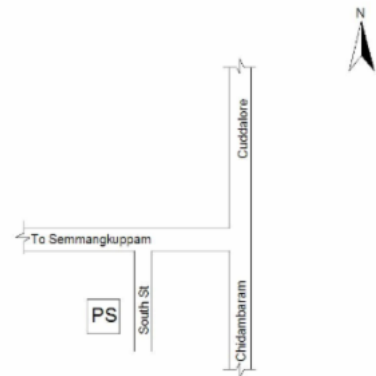

**3. வாக்குச் சாவடியின் விவரங்கள்**

<p><b>வாக்குச் சாவடியின் எண் மற்றும் பெயர் :</b></p> <p>98 - ஊராட்சி ஒன்றிய நடுநிலைப்பள்ளி ,வடக்கு பார்த்த கட்டிடம் கிழக்கு பகுதி, செம்மங்குப்பம், 607003</p> <p><b>வாக்குச் சாவடியின் முகவரி :</b></p> <p>ஊராட்சி ஒன்றிய நடுநிலைப்பள்ளி, செம்மங்குப்பம், 607003</p>	<p style="text-align: center;"><b>வாக்குச் சாவடியின் வகைப்பாடு (ஆண்/பெண்/பொது)</b></p>	<p style="text-align: center;">பொது</p>
	<p><b>துணை வாக்குச் சாவடிகளின் எண்ணிக்கை :</b></p>	0

Google Map View

Polling Station Building Front View

Polling Station Front View

Cad View

Key MAP View

சட்டமன்றத் தொகுதியின் எண் மற்றும் பெயர் : 156-குறிஞ்சிப்பாடி பிரிவு எண் மற்றும் பெயர் 1-செம்மங்குப்பம் (வ.கி) மற்றும் (ஊ), வடக்கு தெரு