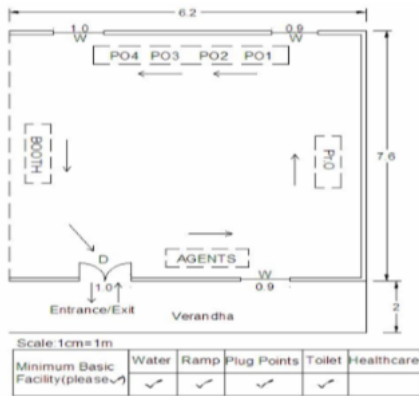

Google Map View

Polling Station Building Front View

Polling Station Front View

Cad View

Key MAP View

சட்டமன்றத் தொகுதியின் எண் மற்றும் பெயர் : 156-குறிஞ்சிப்பாடி பிரிவு எண் மற்றும் பெயர் 1-செம்மங்குப்பம் (வ.கி) மற்றும் (ஊ), வடக்கு தெரு