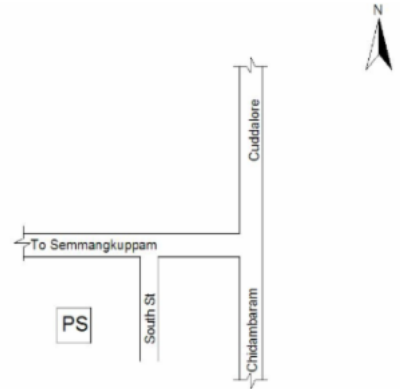

Google Map View

Polling Station Building Front View

Polling Station Front View

Cad View

Key MAP View

Scale 1cm=1m

Minimum Basic Facility (please ✓)	Water	Ramp	Plug Points	Toilet	Healthcare
✓	✓	✓	✓	✓	

சட்டமன்றத் தொகுதியின் எண் மற்றும் பெயர் : 156-குறிஞ்சிப்பாடி
பிரிவு எண் மற்றும் பெயர் 1-செம்மங்குப்பம் (வ.கி) மற்றும் (ஊ), தெற்கு தெரு