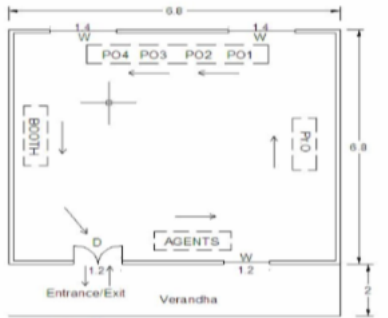

Google Map View

Polling Station Building Front View

Polling Station Front View

Cad View

Key MAP View

Scale 1cm=1m

Minimum Basic Facility (please ✓)	Water	Ramp	Plug Points	Toilet	Healthcare
✓	✓	✓	✓	✓	

சட்டமன்றத் தொகுதியின் எண் மற்றும் பெயர் : 156-குறிஞ்சிப்பாடி
பிரிவு எண் மற்றும் பெயர் 1-செம்மங்குப்பம் (வ.கி) மற்றும் (ஊ), தெற்கு தெரு