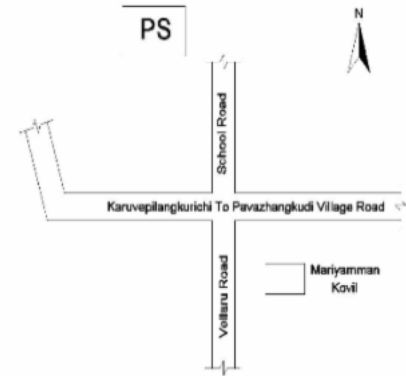

Key MAP View