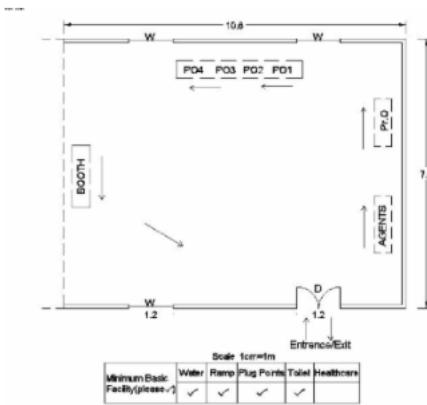

வாக்காளர் பதிவு அலுவலரின்
கையொப்பம்

Nazri Naksha

Google Map View

Polling Station Building Front View

Polling Station Front View

Cad View

Key MAP View

| | | | | | |
|---|----------------------------------|--|----------------------------------|--|----------------------------------|
| 1 பெயர் : சாம்பசிவம் தந்தை பெயர்: பரமசிவம் வீட்டு எண் : 1-111 வயது : 29 பாலினம் : ஆண் | SYK0693929 Photo is available | 2 பெயர் : தினேஷ் தந்தை பெயர்: அண்ணாதுரை வீட்டு எண் : 02 வயது : 24 பாலினம் : ஆண் | SYK1830561 Photo is available | 3 பெயர் : ஜெயராமன் தந்தை பெயர்: தருமலிங்கம் வீட்டு எண் : 2-37A வயது : 52 பாலினம் : ஆண் | SYK0693945 Photo is available |
| 4 பெயர் : ராஜதுரை தந்தை பெயர்: ஜெயராமன் வீட்டு எண் : 2-37A வயது : 30 பாலினம் : ஆண் | SYK0694067 Photo is available | S 5 பெயர் : கண்ணகி தந்தை பெயர்: இராஜ் வீட்டு எண் : 2-40 வயது : 40 பாலினம் : பெண் | SYK0024604 Photo is available | 6 பெயர் : ஜவகர் தந்தை பெயர்: உலகநீதி வீட்டு எண் : 3-1A வயது : 37 பாலினம் : ஆண் | SYK0111427 Photo is available |
| 7 பெயர் : மணிகண்டன் தந்தை பெயர்: ரெங்கநாதன் வீட்டு எண் : 3-4A வயது : 33 பாலினம் : ஆண் | SYK0577486 Photo is available | 8 பெயர் : தர்மதுரை தந்தை பெயர்: ஜெயராமன் வீட்டு எண் : 3-4B வயது : 33 பாலினம் : ஆண் | SYK0469577 Photo is available | 9 பெயர் : புவனேஸ்வரி த் கணவர் பெயர்: தர்மதுரை வீட்டு எண் : 3-4B/நா வயது : 20 பாலினம் : பெண் | SYK2081974 Photo is available |
| 10 பெயர் : ஆர்த்தி தந்தை பெயர்: நாகலிங்கம் வீட்டு எண் : 3/13 வயது : 25 பாலினம் : பெண் | SYK1023589 Photo is available | 11 பெயர் : அஜய் தாயின் பெயர்: சிவகாமி வீட்டு எண் : 3-13 வயது : 23 பாலினம் : ஆண் | SYK2007516 Photo is available | 12 பெயர் : அபிநேஷ் நா தந்தை பெயர்: நாகலிங்கம் த வீட்டு எண் : 3/13 வயது : 22 பாலினம் : ஆண் | SYK2137792 Photo is available |
| 13 பெயர் : சக்திவேல் தந்தை பெயர்: தீருமாவாலவந வீட்டு எண் : 3-22 வயது : 23 பாலினம் : ஆண் | SYK1879261 Photo is available | 14 பெயர் : நிஷாந்தினி கணவர் பெயர்: பிரபு வீட்டு எண் : 3-38 வயது : 21 பாலினம் : பெண் | SYK2058071 Photo is available | 15 பெயர் : ராஜ்குமார் க தந்தை பெயர்: கருப்பையன் வீட்டு எண் : 3/55 வயது : 23 பாலினம் : ஆண் | SYK2055598 Photo is available |
| 16 பெயர் : டெல்பிள்சலரமேரி கணவர் பெயர்: ராஜா வீட்டு எண் : 3/84 வயது : 42 பாலினம் : பெண் | SYK1830801 Photo is available | 17 பெயர் : ஸ்டெல்லாமேரி தந்தை பெயர்: இருதயசாமி வீட்டு எண் : 3-94 வயது : 30 பாலினம் : பெண் | SYK0647842 Photo is available | 18 பெயர் : கங்காதரன் ர தந்தை பெயர்: ரஜினிகாந்த் வீட்டு எண் : 3/108பி வயது : 20 பாலினம் : ஆண் | SYK2176279 Photo is available |
| 19 பெயர் : யமுனா கோ தந்தை பெயர்: கோவிந்தராசு வீட்டு எண் : 3/145 வயது : 22 பாலினம் : பெண் | SYK2067296 Photo is available | 20 பெயர் : கிருத்திகா கணவர் பெயர்: செந்தில்நாதன் வீட்டு எண் : 4/5 வயது : 38 பாலினம் : பெண் | SYK0918441 Photo is available | 21 பெயர் : ரம்பா தந்தை பெயர்: ராஜா வீட்டு எண் : 06 வயது : 26 பாலினம் : பெண் | SYK1027358 Photo is available |
| 22 பெயர் : ஆனந்தராஜ் தந்தை பெயர்: சுப்பிரமணியன் வீட்டு எண் : 09 வயது : 35 பாலினம் : ஆண் | SYK0111369 Photo is available | 23 பெயர் : சுபிதா தந்தை பெயர்: நல்லதம்பி வீட்டு எண் : 09 வயது : 30 பாலினம் : பெண் | NNK0756668 Photo is available | 24 பெயர் : சூர்யா தந்தை பெயர்: சுப்பிரமணியன் வீட்டு எண் : 09 வயது : 26 பாலினம் : ஆண் | SYK1027309 Photo is available |
| 25 பெயர் : ரிஷிதரன் தந்தை பெயர்: வேல்முருகன் வீட்டு எண் : 13 வயது : 21 பாலினம் : ஆண் | SYK2118008 Photo is available | 26 பெயர் : ராஜேஸ்வரி கணவர் பெயர்: ராஜேந்திரன் வீட்டு எண் : 18 வயது : 32 பாலினம் : பெண் | SYK2103315 Photo is available | 27 பெயர் : ரர்வேந்தன் தந்தை பெயர்: சுரேஷ் வீட்டு எண் : 23 வயது : 23 பாலினம் : ஆண் | SYK1879170 Photo is available |
| 28 பெயர் : செளந்தர்யா தாயின் பெயர்: விஜயலக்ஷ்மி வீட்டு எண் : 25/24 வயது : 21 பாலினம் : பெண் | SYK2058378 Photo is available | 29 பெயர் : தனலக்ஷ்மி கணவர் பெயர்: வீரமணி வீட்டு எண் : 27 வயது : 25 பாலினம் : பெண் | SYK1809292 Photo is available | 30 பெயர் : கதிரவன் தந்தை பெயர்: பொன்னிவளவன் வீட்டு எண் : 29 வயது : 23 பாலினம் : ஆண் | SYK1879279 Photo is available |