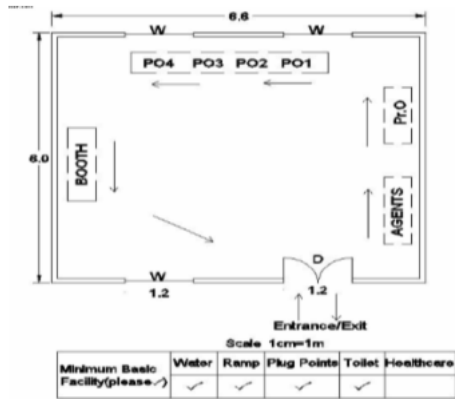

வாக்காளர் பதிவு அலுவலரின்
கையொப்பம்

Nazri Naksha

Google Map View

Polling Station Building Front View

Polling Station Front View

Cad View

Key MAP View

| | | | | | |
|--|------------|--|------------|--|------------|
| 1 பெயர் : கௌசல்யா தந்தை பெயர்: ஏழுமலை வீட்டு எண் : 1-11 வயது : 27 பாலினம் : பெண் Photo is available | SYK0982975 | 2 பெயர் : சத்தியராஜ் தந்தை பெயர்: அண்ணாதுரை வீட்டு எண் : 1-11B வயது : 38 பாலினம் : ஆண் Photo is available | SYK0732073 | 3 பெயர் : புவனேஸ்வரி கணவர் பெயர்: சத்தியமூர்த்தி வீட்டு எண் : 1-11b வயது : 29 பாலினம் : பெண் Photo is available | SYK0732016 |
| 4 பெயர் : ஆனந்த் தந்தை பெயர்: வெங்கடேசன் வீட்டு எண் : 1-13 வயது : 25 பாலினம் : ஆண் Photo is available | SYK0981860 | 5 பெயர் : வாசுகி கணவர் பெயர்: சதிஷ்குமார் வீட்டு எண் : 1E வயது : 41 பாலினம் : பெண் Photo is available | SYK0141903 | 6 பெயர் : கரிகாலன் தந்தை பெயர்: விஜயராஜன் வீட்டு எண் : 2-36 வயது : 28 பாலினம் : ஆண் Photo is available | SYK0813915 |
| 7 பெயர் : தருமதுரை தந்தை பெயர்: ஜெயராமன் வீட்டு எண் : 2-44 வயது : 37 பாலினம் : ஆண் Photo is available | SYK0111500 | 8 பெயர் : ஆதித்யா ப தந்தை பெயர்: பழனிவேல் கோ வீட்டு எண் : 2/65 வயது : 21 பாலினம் : ஆண் Photo is available | SYK2227643 | 9 பெயர் : சசிகலா கணவர் பெயர்: மணிகண்ணன் வீட்டு எண் : 2/66 வயது : 41 பாலினம் : பெண் Photo is available | SYK0934646 |
| 10 பெயர் : ஆனந்தராஜ் தந்தை பெயர்: சண்முகம் வீட்டு எண் : 2-71 வயது : 33 பாலினம் : ஆண் Photo is available | SYK0469619 | 11 பெயர் : சித்ரா கணவர் பெயர்: சிவகாமசெல்வன் வீட்டு எண் : 2-71A வயது : 35 பாலினம் : பெண் Photo is available | SYK0469635 | 12 பெயர் : ராசபாண்டியன் தந்தை பெயர்: நிலவழகன் வீட்டு எண் : 2-77B வயது : 31 பாலினம் : ஆண் Photo is available | SYK0648196 |
| 13 பெயர் : செவ்வந்தி கணவர் பெயர்: ராஜசேகர் வீட்டு எண் : 2/78 வயது : 29 பாலினம் : பெண் Photo is available | SYK0922674 | 14 பெயர் : விஜயகுமார் தந்தை பெயர்: குணசேகரன் வீட்டு எண் : 2/78 வயது : 27 பாலினம் : ஆண் Photo is available | SYK0934059 | 15 பெயர் : இராசகுல் இரா தந்தை பெயர்: ராமகிருஷ்ணன் வீட்டு எண் : 2/86 வயது : 29 பாலினம் : ஆண் Photo is available | SYK0764225 |
| 16 பெயர் : அருண் குமார் தந்தை பெயர்: ராதாகிருஷ்ணன் வீட்டு எண் : 2-88 வயது : 25 பாலினம் : ஆண் Photo is available | SYK0981829 | 17 பெயர் : எழிலரசன் தந்தை பெயர்: ஏழுமலை வீட்டு எண் : 2-100 வயது : 25 பாலினம் : பெண் Photo is available | SYK0981845 | 18 பெயர் : கற்பகம் கணவர் பெயர்: ரமேஷ் வீட்டு எண் : 2-169 வயது : 39 பாலினம் : பெண் Photo is available | SYK0813964 |
| 19 பெயர் : அமுதா கணவர் பெயர்: கலைவாணன் வீட்டு எண் : 4-30a வயது : 51 பாலினம் : பெண் Photo is available | SYK0732024 | 20 பெயர் : கலை வாணன் தந்தை பெயர்: சுந்தரமூர்த்தி வீட்டு எண் : 5/10 வயது : 22 பாலினம் : ஆண் Photo is available | SYK2008423 | 21 பெயர் : பிரியா கணவர் பெயர்: உத்தண்டி வீட்டு எண் : 6-59 வயது : 34 பாலினம் : பெண் Photo is available | SYK0694232 |
| 22 பெயர் : அற்புதா தந்தை பெயர்: மணிவாசகம் வீட்டு எண் : 8 வயது : 26 பாலினம் : பெண் Photo is available | SYK1831593 | 23 பெயர் : குமாரவேல் தந்தை பெயர்: குமார் வீட்டு எண் : 12 வயது : 27 பாலினம் : ஆண் Photo is available | SYK0904763 | 24 பெயர் : அறிவுகரசன் தந்தை பெயர்: கார்த்திகேயன் வீட்டு எண் : 12 வயது : 24 பாலினம் : ஆண் Photo is available | SYK1817121 |
| 25 பெயர் : குணசேகரன் தந்தை பெயர்: சுப்பராயன் வீட்டு எண் : 21 வயது : 39 பாலினம் : ஆண் Photo is available | SYK0338525 | 26 பெயர் : கற்பகம் கணவர் பெயர்: சிங்காரவேல் வீட்டு எண் : 13 வயது : 40 பாலினம் : பெண் Photo is available | GTV2785095 | 27 பெயர் : சந்தோஷ் தந்தை பெயர்: சுந்தராஜன் வீட்டு எண் : 25/29 வயது : 20 பாலினம் : ஆண் Photo is available | SYK2092336 |
| 28 பெயர் : சவிதா தந்தை பெயர்: கலைவாணன் வீட்டு எண் : 30 வயது : 29 பாலினம் : பெண் Photo is available | SYK0813972 | 29 பெயர் : அருள்மொழி கணவர் பெயர்: கண்மணி வீட்டு எண் : 31 வயது : 30 பாலினம் : பெண் Photo is available | SYK1831403 | 30 பெயர் : சாமிக்கண்ணு தந்தை பெயர்: வீராசாமி வீட்டு எண் : 33A வயது : 91 பாலினம் : ஆண் Photo is available | SYK1275379 |