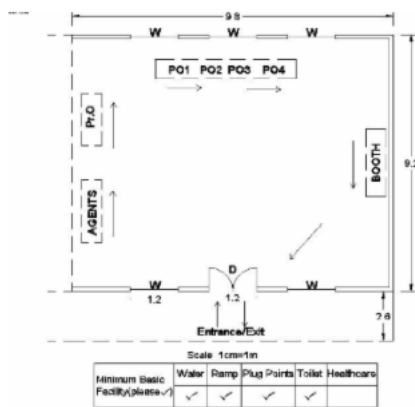

Google Map View

Polling Station Building Front View

Polling Station Front View

Cad View

Key MAP View

1 பெயர் : ராசாங்கம் தந்தை பெயர்: துரைசாமி வீட்டு எண் : 1 வயது : 84 பாலினம் : ஆண்	GTV1458512 Photo is available	2 பெயர் : தேவகி கணவர் பெயர்: ராசாங்கம் வீட்டு எண் : 1 வயது : 68 பாலினம் : பெண்	GTV2449478 Photo is available	# 3 பெயர் : சுந்தரமூர்த்தி தந்தை பெயர்: பெருமாள் வீட்டு எண் : 1 வயது : 56 பாலினம் : ஆண்	SYK1285402 Photo is available
4 பெயர் : பவுணம்பாள கணவர் பெயர்: சுந்தரமூர்த்தி வீட்டு எண் : 1 வயது : 61 பாலினம் : பெண்	SYK1285410 Photo is available	5 பெயர் : அருள்மொழி தந்தை பெயர்: சசிசுமார் வீட்டு எண் : 1-3 வயது : 30 பாலினம் : பெண்	SYK0648303 Photo is available	6 பெயர் : ராதிகா தந்தை பெயர்: வெங்கடேசன் வீட்டு எண் : 1-93 வயது : 32 பாலினம் : பெண்	SYK0648352 Photo is available
7 பெயர் : தனலட்சுமி கணவர் பெயர்: சுப்ரமணியன் வீட்டு எண் : 1-110 வயது : 91 பாலினம் : பெண்	SYK0648311 Photo is available	8 பெயர் : பூந்மதி கணவர் பெயர்: வேல்முருகன் வீட்டு எண் : 1E வயது : 40 பாலினம் : பெண்	SYK0141986 Photo is available	9 பெயர் : தமிழரசி கணவர் பெயர்: ராஜேந்திரன் வீட்டு எண் : 2 வயது : 70 பாலினம் : பெண்	SYK1285428 Photo is available
10 பெயர் : மைக்கல் தந்தை பெயர்: ராஜேந்திரன் வீட்டு எண் : 2 வயது : 46 பாலினம் : ஆண்	GTV1459007 Photo is available	11 பெயர் : பிரவீண் தாயின் பெயர்: பிரகந்தா வீட்டு எண் : 002 வயது : 25 பாலினம் : ஆண்	SYK0958223 Photo is available	12 பெயர் : லதா கணவர் பெயர்: வேல்மாணிக்கம் வீட்டு எண் : 2-12 வயது : 50 பாலினம் : பெண்	SYK0648378 Photo is available
13 பெயர் : கலையரசன் தந்தை பெயர்: கோபாலகிருஷ்ணன் வீட்டு எண் : 2-56 வயது : 28 பாலினம் : ஆண்	SYK0803056 Photo is available	14 பெயர் : வான்மதி கணவர் பெயர்: ராஜேஷ் வீட்டு எண் : 2/63 வயது : 29 பாலினம் : பெண்	SYK0926170 Photo is available	15 பெயர் : பூமாதேவி கணவர் பெயர்: ரவிந்திரன் வீட்டு எண் : 2/118 வயது : 41 பாலினம் : பெண்	SYK0949594 Photo is available
16 பெயர் : சுபாஷ் தந்தை பெயர்: பெரியசாமி வீட்டு எண் : 2-120 வயது : 28 பாலினம் : ஆண்	SYK0765065 Photo is available	17 பெயர் : சந்துரு தந்தை பெயர்: பெரியசாமி வீட்டு எண் : 2/120 வயது : 24 பாலினம் : ஆண்	SYK1837541 Photo is available	18 பெயர் : செல்வமணி தந்தை பெயர்: குணசேகரன் வீட்டு எண் : 2/123 வயது : 42 பாலினம் : ஆண்	SYK0925917 Photo is available
19 பெயர் : வைஜயந்திமாலா கணவர் பெயர்: ராஜேஷ் வீட்டு எண் : 2/134 வயது : 39 பாலினம் : பெண்	SYK0926154 Photo is available	20 பெயர் : எடிசன் தந்தை பெயர்: ராஜேந்திரன் வீட்டு எண் : 2/455 வயது : 46 பாலினம் : ஆண்	SYK2122521 Photo is available	21 பெயர் : ராசவேலு தந்தை பெயர்: ராசாங்கம் வீட்டு எண் : 3 வயது : 76 பாலினம் : ஆண்	SYK1285436 Photo is available
22 பெயர் : அம்பிகா கணவர் பெயர்: ராசவேலு வீட்டு எண் : 3 வயது : 71 பாலினம் : பெண்	SYK1285444 Photo is available	23 பெயர் : கலைமணி தந்தை பெயர்: ராசவேல் வீட்டு எண் : 3 வயது : 50 பாலினம் : ஆண்	GTV3474764 Photo is available	24 பெயர் : பிரகதீஷ் வரன் தந்தை பெயர்: ரவிசந்தரன் வீட்டு எண் : 3 வயது : 23 பாலினம் : ஆண்	SYK2004661 Photo is available
25 பெயர் : பிரித்தியா கணவர் பெயர்: விஜயசாந்தி வீட்டு எண் : 4 வயது : 23 பாலினம் : பெண்	SYK2004869 Photo is available	26 பெயர் : கவிநிலவு தந்தை பெயர்: சுந்தரமூர்த்தி வீட்டு எண் : 5/10 வயது : 24 பாலினம் : பெண்	SYK2008316 Photo is available	27 பெயர் : உ சுந்தரவேல் தந்தை பெயர்: ப உத்திராபதி வீட்டு எண் : 7 வயது : 26 பாலினம் : ஆண்	SYK2133817 Photo is available
28 பெயர் : அனுசுயா கணவர் பெயர்: சதீஷ்குமார் வீட்டு எண் : 12 வயது : 28 பாலினம் : பெண்	SYK2041903 Photo is available	29 பெயர் : அமிர்தவல்லி கணவர் பெயர்: மணிகண்டன் வீட்டு எண் : 17 வயது : 35 பாலினம் : பெண்	SYK0972224 Photo is available	30 பெயர் : சுபாஷ் தந்தை பெயர்: ராமச்சந்திரன் வீட்டு எண் : 20 வயது : 24 பாலினம் : ஆண்	SYK1863984 Photo is available