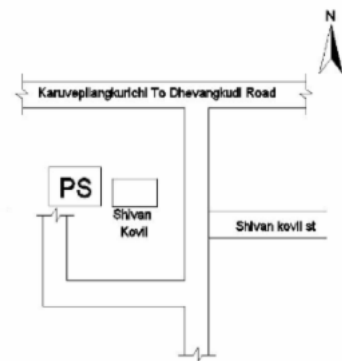

Cad View

Key MAP View