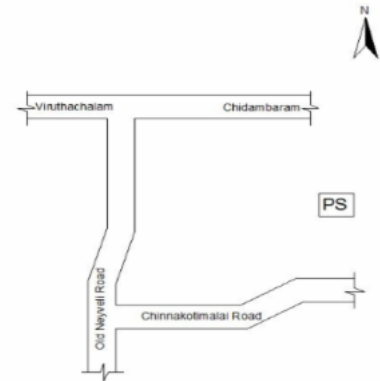

Cad View

Key MAP View