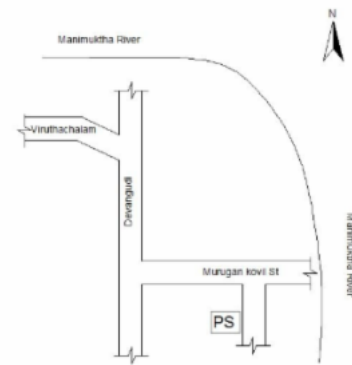

Google Map View

Polling Station Building Front View

Polling Station Front View

Cad View

Key MAP View

சட்டமன்றத் தொகுதியின் எண் மற்றும் பெயர் : 157-புவனகிரி பிரிவு எண் மற்றும் பெயர் 1-கோட்டுமுளை (வ.கி) மற்றும் (ஊ), சின்னகோட்டுமுளை கிழக்கு தெரு