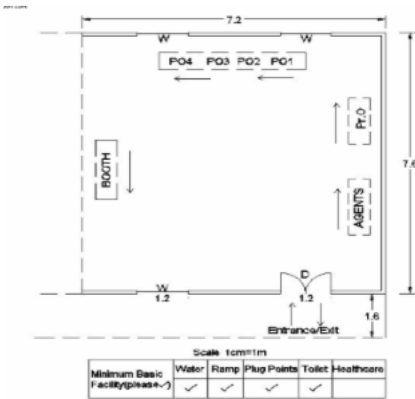

Google Map View

Polling Station Building Front View

Polling Station Front View

Cad View

Key MAP View

சட்டமன்றத் தொகுதியின் எண் மற்றும் பெயர் : 157-புவனகிரி பிரிவு எண் மற்றும் பெயர் 1-கோட்டுமுளை (வ.கி) மற்றும் (ஊ), சின்னகோட்டுமுளை கிழக்கு தெரு