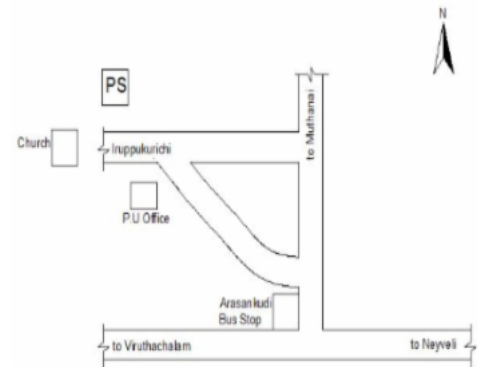

Google Map View

Polling Station Building Front View

Polling Station Front View

Cad View

Key MAP View

1 பெயர் : அபிரகாம் தந்தை பெயர் : செங்கோல் வீட்டு எண் : 1 வயது : 53 பாலினம் : ஆண் Photo is available	SYK1091511	2 பெயர் : ஆல்வினராஜ் தந்தை பெயர் : ரட்சகர் வீட்டு எண் : 1-14 வயது : 30 பாலினம் : ஆண் Photo is available	SYK0539510	3 பெயர் : பாலாஜி தந்தை பெயர் : அமிர்தலிங்கம் வீட்டு எண் : 1-33 வயது : 29 பாலினம் : ஆண் Photo is available	SYK1835925
4 பெயர் : பந்தர் தந்தை பெயர் : அமிர்தலிங்கம் வீட்டு எண் : 1-33 வயது : 26 பாலினம் : பெண் Photo is available	SYK1835966	5 பெயர் : இந்துமதி கணவர் பெயர் : முருகன் வீட்டு எண் : 1/54 வயது : 28 பாலினம் : பெண் Photo is available	SYK1989714	# 6 பெயர் : தே சவரியம்மாள் கணவர் பெயர் : தேவதாஸ் வீட்டு எண் : 3 வயது : 71 பாலினம் : பெண் Photo is available	SYK1091529
7 பெயர் : அகஸ்டினராஜ் தந்தை பெயர் : தேவதாஸ் வீட்டு எண் : 3 வயது : 46 பாலினம் : ஆண் Photo is available	GTV1413491	8 பெயர் : ஆல்பட் ராஜ் தந்தை பெயர் : இரட்சகர் வீட்டு எண் : 4 வயது : 28 பாலினம் : ஆண் Photo is available	SYK1013358	9 பெயர் : விஜயகுமாரி தந்தை பெயர் : ஆரோக்கியா பால் ராஜ் வீட்டு எண் : 4/15 வயது : 29 பாலினம் : பெண் Photo is available	SYK1924554
10 பெயர் : நிரோஷா கணவர் பெயர் : பாபு வீட்டு எண் : 4/25 வயது : 25 பாலினம் : பெண் Photo is available	SYK0953166	11 பெயர் : சுரேஷ் தந்தை பெயர் : கலியன் வீட்டு எண் : 4/33 வயது : 35 பாலினம் : ஆண் Photo is available	SYK1940733	12 பெயர் : கல்பனா கணவர் பெயர் : சுரேஷ் வீட்டு எண் : 4/33 வயது : 25 பாலினம் : பெண் Photo is available	SYK1956010
13 பெயர் : சின்னப்பராஜ் தந்தை பெயர் : ஜோசப் வீட்டு எண் : 6 வயது : 52 பாலினம் : ஆண் Photo is available	GTV2686756	14 பெயர் : சிந்தியா ஜின் தந்தை பெயர் : அந்தோனி ராஜ் வீட்டு எண் : 6 வயது : 23 பாலினம் : பெண் Photo is available	SYK1940709	15 பெயர் : பிரிஸ்கில்லா தந்தை பெயர் : அருளப்பன் வீட்டு எண் : 6/9 வயது : 26 பாலினம் : பெண் Photo is available	SYK0958595
16 பெயர் : ஆரோக்கியசாமி தந்தை பெயர் : ஏனோக் வீட்டு எண் : 7 வயது : 63 பாலினம் : ஆண் Photo is available	SYK1091537	17 பெயர் : மேரி கணவர் பெயர் : ஆரோக்கியசாமி வீட்டு எண் : 7 வயது : 59 பாலினம் : பெண் Photo is available	SYK1091545	18 பெயர் : பெரியநாயகசாமி தந்தை பெயர் : ஆரோக்கியசாமி வீட்டு எண் : 7-13 வயது : 38 பாலினம் : ஆண் Photo is available	SYK0001164
19 பெயர் : நிரம்லா மேரி கணவர் பெயர் : பெரியநாயகசாமி வீட்டு எண் : 7-13 வயது : 36 பாலினம் : பெண் Photo is available	SYK0958975	20 பெயர் : அந்தோனி செல்வராஜ் தந்தை பெயர் : ஏனோக் வீட்டு எண் : 7A வயது : 54 பாலினம் : ஆண் Photo is available	SYK1091552	21 பெயர் : அபிரகாம் தந்தை பெயர் : ஏனோக் வீட்டு எண் : 7A வயது : 52 பாலினம் : ஆண் Photo is available	GTV1414267
22 பெயர் : கரோலின் கணவர் பெயர் : அபிரகாம் வீட்டு எண் : 7A-13 வயது : 38 பாலினம் : பெண் Photo is available	SYK0001172	23 பெயர் : ஆரோக்கியமேரி கணவர் பெயர் : மாணிக்கம் வீட்டு எண் : 8 வயது : 79 பாலினம் : பெண் Photo is available	SYK1091560	24 பெயர் : லில்லிபுளோரா தந்தை பெயர் : செங்கோல் வீட்டு எண் : 8 வயது : 52 பாலினம் : பெண் Photo is available	GTV2686988
25 பெயர் : ஆரோக்கியமேரி கணவர் பெயர் : சாமுவேல் பீட்டர் வீட்டு எண் : 8 வயது : 46 பாலினம் : பெண் Photo is available	GTV2686814	26 பெயர் : டேவிட்மணோகரன் தந்தை பெயர் : சூசை வீட்டு எண் : 8A வயது : 60 பாலினம் : ஆண் Photo is available	GTV1566942	27 பெயர் : மர்கிரேட் கணவர் பெயர் : டேவிட்மணோகரன் வீட்டு எண் : 8A வயது : 54 பாலினம் : பெண் Photo is available	GTV2687259
28 பெயர் : அருளப்பன் தந்தை பெயர் : மாணிக்கம் வீட்டு எண் : 9 வயது : 59 பாலினம் : ஆண் Photo is available	SYK1091578	29 பெயர் : தில்லைஅரசி கணவர் பெயர் : அருளப்பன் வீட்டு எண் : 9 வயது : 49 பாலினம் : பெண் Photo is available	GTV2687267	30 பெயர் : குனஸ்தான மேரி தந்தை பெயர் : அமுல்தாஸ் வீட்டு எண் : 9சி வயது : 26 பாலினம் : பெண் Photo is available	SYK0972844