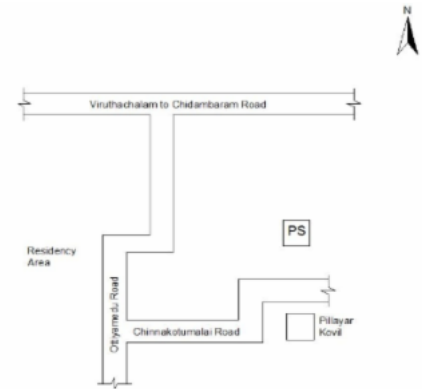

Polling Station Front View

Cad View

Key MAP View

Minimum Basic Facility(please)	Water	Ramp	Plug Points	Toilet	Healthcare
✓	✓	✓	✓	✓	

1 பெயர் : தாயார் கணவர் பெயர்: குணசேகரன் வீட்டு எண் : 1 வயது : 69 பாலினம் : பெண் Photo is available	SYK1348226	2 பெயர் : ராஜகாந்தன் தந்தை பெயர்: குணசேகரன் வீட்டு எண் : 1 வயது : 49 பாலினம் : ஆண் Photo is available	GTV1470095	3 பெயர் : அம்சவள்ளி கணவர் பெயர்: ராஜ்குமார் வீட்டு எண் : 1 வயது : 38 பாலினம் : பெண் Photo is available	SYK0144576
4 பெயர் : விஜயசாந்தி கணவர் பெயர்: குருமூர்த்தி வீட்டு எண் : 1 வயது : 34 பாலினம் : பெண் Photo is available	SYK0225441	5 பெயர் : ராஜேஸ்வரி கணவர் பெயர்: மணிமாறன் மணிமாறன் வீட்டு எண் : 1 வயது : 22 பாலினம் : பெண் Photo is available	SYK2003416	6 பெயர் : குணசேகரன் தந்தை பெயர்: செகநாதன் வீட்டு எண் : 1-1 வயது : 77 பாலினம் : ஆண் Photo is available	SYK1348234
7 பெயர் : ராஜ்குமார் தந்தை பெயர்: குணசேகரன் வீட்டு எண் : 1-1 வயது : 47 பாலினம் : ஆண் Photo is available	GTV1470988	8 பெயர் : முத்துக்குமாரசாமி தந்தை பெயர்: கோபால் வீட்டு எண் : 1-15 வயது : 52 பாலினம் : ஆண் Photo is available	SYK2074318	9 பெயர் : சாந்தி கணவர் பெயர்: முத்துகுமாரசாமி வீட்டு எண் : 1-15 வயது : 42 பாலினம் : பெண் Photo is available	SYK2074227
10 பெயர் : ஜெயந்தி தாயின் பெயர்: கோவிந்தம்மாள் வீட்டு எண் : 1E வயது : 39 பாலினம் : பெண் Photo is available	SYK0338673	11 பெயர் : நர்மதா கணவர் பெயர்: இன்பமூர்த்தி வீட்டு எண் : 1E வயது : 37 பாலினம் : பெண் Photo is available	SYK0338681	12 பெயர் : சுந்தரவள்ளி கணவர் பெயர்: ஆனந்தன் வீட்டு எண் : 1N வயது : 39 பாலினம் : பெண் Photo is available	SYK0767301
13 பெயர் : ராஜ்மோகன் தந்தை பெயர்: குணசேகரன் வீட்டு எண் : 2 வயது : 50 பாலினம் : ஆண் Photo is available	SYK1348242	14 பெயர் : விஜயா கணவர் பெயர்: குமார் வீட்டு எண் : 2 வயது : 39 பாலினம் : பெண் Photo is available	GTV2439461	15 பெயர் : ஷர்மிளா ரா தந்தை பெயர்: ராஜ்மோகன் கு வீட்டு எண் : 02 வயது : 19 பாலினம் : பெண் Photo is available	SYK2231900
16 பெயர் : குமார் தந்தை பெயர்: ராமானுஜம் வீட்டு எண் : 2-1 வயது : 45 பாலினம் : ஆண் Photo is available	GTV1469980	17 பெயர் : ராஜேந்திரன் தந்தை பெயர்: கோவிந்தசாமி வீட்டு எண் : 2-237 வயது : 61 பாலினம் : ஆண் Photo is available	SYK0814434	18 பெயர் : பூங்கொடி கணவர் பெயர்: ராஜேந்திரன் வீட்டு எண் : 2-237 வயது : 55 பாலினம் : பெண் Photo is available	SYK0814418
19 பெயர் : அருண்குமார் தந்தை பெயர்: ராஜேந்திரன் வீட்டு எண் : 2-237 வயது : 39 பாலினம் : ஆண் Photo is available	SYK0814426	20 பெயர் : அபிராமி கணவர் பெயர்: தங்கவேல் வீட்டு எண் : 3 வயது : 78 பாலினம் : பெண் Photo is available	SYK1348259	21 பெயர் : செந்தில்குமார் தந்தை பெயர்: ஜெயகோபாலன் வீட்டு எண் : 3-2 வயது : 33 பாலினம் : ஆண் Photo is available	SYK0338715
22 பெயர் : கசந்தாமணி கணவர் பெயர்: தனசேகரன் வீட்டு எண் : 3/100 வயது : 59 பாலினம் : பெண் Photo is available	SYK1880269	23 பெயர் : கௌ ஷல்யா தந்தை பெயர்: மதிவாணன் வீட்டு எண் : 3-100 வயது : 28 பாலினம் : பெண் Photo is available	SYK1891837	24 பெயர் : ஆனந்தன் தந்தை பெயர்: திருநடை வீட்டு எண் : 3W-207 வயது : 37 பாலினம் : ஆண் Photo is available	SYK0338707
25 பெயர் : ராஜேஸ்வரி கணவர் பெயர்: கோவிந்தன் வீட்டு எண் : 4-4 வயது : 34 பாலினம் : பெண் Photo is available	SYK0767418	26 பெயர் : இலக்கியா கணவர் பெயர்: ஆனந்தராஜ் வீட்டு எண் : 6 வயது : 29 பாலினம் : பெண் Photo is available	SYK2204998	27 பெயர் : நவீன் நவீன் தந்தை பெயர்: ராஜேந்திரன் ராஜேந்திரன் வீட்டு எண் : 07 வயது : 20 பாலினம் : ஆண் Photo is available	SYK2163780
28 பெயர் : செல்வி கணவர் பெயர்: அசோகன் வீட்டு எண் : 7-1 வயது : 52 பாலினம் : பெண் Photo is available	GTV3468436	29 பெயர் : அசோகன் தந்தை பெயர்: அப்பாய் வீட்டு எண் : 7-1 வயது : 44 பாலினம் : ஆண் Photo is available	GTV2439586	30 பெயர் : நடராசன் தந்தை பெயர்: அப்பாய் வீட்டு எண் : 7-2 வயது : 63 பாலினம் : ஆண் Photo is available	SYK1348267