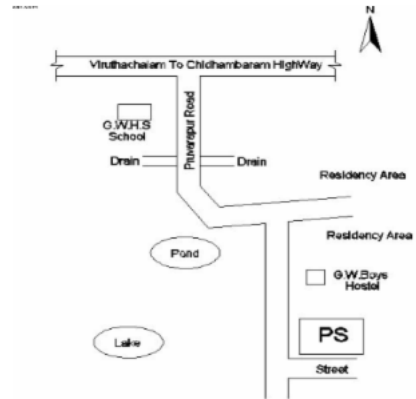

Cad View

Key MAP View