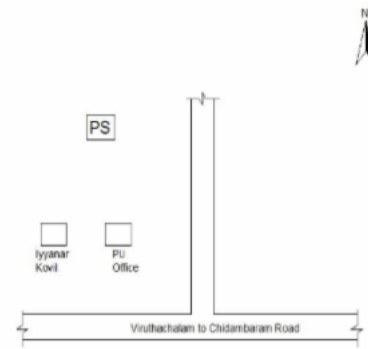

Key MAP View