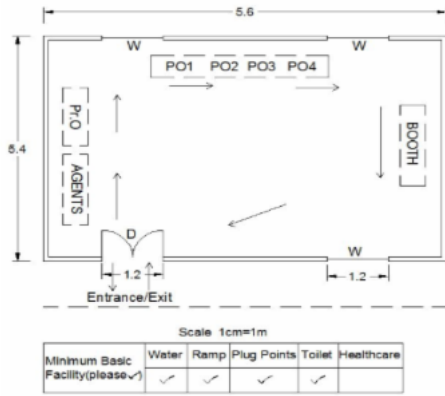

Google Map View

Polling Station Building Front View

Polling Station Front View

Cad View

Key MAP View

சட்டமன்றத் தொகுதியின் எண் மற்றும் பெயர் : 157-புவனகிரி பிரிவு எண் மற்றும் பெயர் 1-ஊ. அகரம் (வ.கி), இருப்புக்குறிச்சி (ஊ), தண்ணீர் தொட்டி தெரு