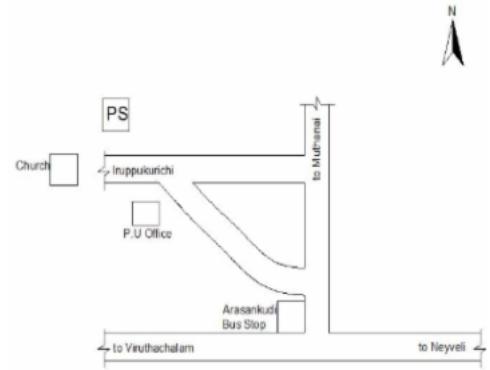

Google Map View

Polling Station Building Front View

Polling Station Front View

Cad View

Key MAP View

சட்டமன்றத் தொகுதியின் எண் மற்றும் பெயர் : 157-புவனகிரி பிரிவு எண் மற்றும் பெயர் 1-ஊ. அகரம் (வ.கி), இருப்புக்குறிச்சி (ஊ), தண்ணீர் தொட்டி தெரு