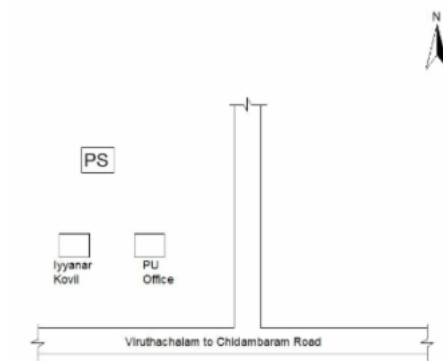

Cad View

Key MAP View