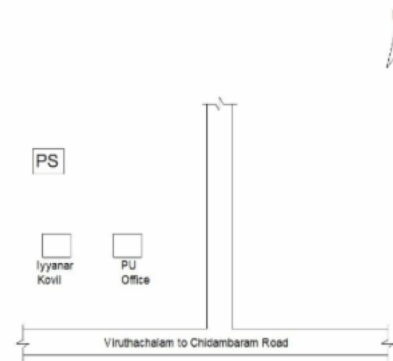

Key MAP View