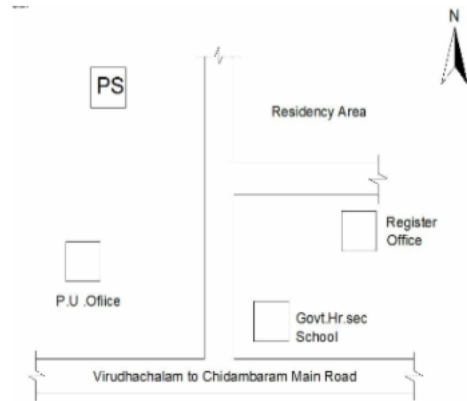

Google Map View

Polling Station Building Front View

Polling Station Front View

Cad View

Key MAP View

சட்டமன்றத் தொகுதியின் எண் மற்றும் பெயர் : 157-புவனகிரி பிரிவு எண் மற்றும் பெயர் 1-கத்தாழை (வ.கி) மற்றும் (ஊ), கத்தாழை தெற்கு தெரு