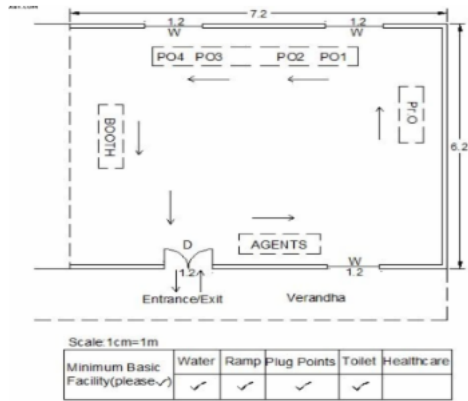

Google Map View

Polling Station Building Front View

Polling Station Front View

Cad View

Key MAP View

சட்டமன்றத் தொகுதியின் எண் மற்றும் பெயர் : 157-புவனகிரி பிரிவு எண் மற்றும் பெயர் 1-கத்தாழை (வ.கி) மற்றும் (ஊ), கத்தாழை தெற்கு தெரு