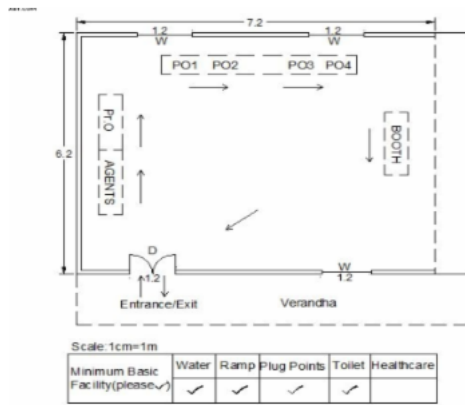

Google Map View

Polling Station Building Front View

Polling Station Front View

Cad View

Key MAP View

1 பெயர் : விஜயபாரதி கணவர் பெயர் : மகேந்திரன் வீட்டு எண் : 0 வயது : 41 பாலினம் : பெண் Photo is available	2 பெயர் : மணி மேகலை இதரர் பெயர் : சுந்தராசன் வீட்டு எண் : 1 வயது : 60 பாலினம் : பெண் Photo is available	3 பெயர் : சமதி கணவர் பெயர் : ராமகிருஷ்ணன் வீட்டு எண் : 1 வயது : 46 பாலினம் : பெண் Photo is available
4 பெயர் : ஆனந்தி தந்தை பெயர் : சிவபிரகாசம் வீட்டு எண் : 1 வயது : 32 பாலினம் : பெண் Photo is available	5 பெயர் : அருணாச்சலம் தந்தை பெயர் : குணசேகரன் வீட்டு எண் : 1 வயது : 28 பாலினம் : ஆண் Photo is available	6 பெயர் : உமாமகேஸ்வரி தந்தை பெயர் : சக்கரவர்த்தி வீட்டு எண் : 1-1 வயது : 28 பாலினம் : பெண் Photo is available
7 பெயர் : செல்வகணபதி தந்தை பெயர் : சக்கரவர்த்தி வீட்டு எண் : 1/1 வயது : 26 பாலினம் : ஆண் Photo is available	8 பெயர் : விமல் தந்தை பெயர் : சம்பந்தம் வீட்டு எண் : 1-10 வயது : 27 பாலினம் : ஆண் Photo is available	9 பெயர் : பாலாஜி தாயின் பெயர் : கோமதி வீட்டு எண் : 1/14 வயது : 20 பாலினம் : ஆண் Photo is available
10 பெயர் : சங்கர் கணேஷ் கு தந்தை பெயர் : தந்தை பொ வீட்டு எண் : 1/15 வயது : 44 பாலினம் : ஆண் Photo is available	11 பெயர் : கீதா கணவர் பெயர் : ராஜசேகரன் வீட்டு எண் : 1-19 வயது : 49 பாலினம் : பெண் Photo is available	12 பெயர் : கணிமொழி கணவர் பெயர் : இராமகிருஷ்ணன் வீட்டு எண் : 1-20 வயது : 40 பாலினம் : பெண் Photo is available
13 பெயர் : கலைச்செல்வி தந்தை பெயர் : மணிவண்ணன் வீட்டு எண் : 1-21A வயது : 30 பாலினம் : பெண் Photo is available	14 பெயர் : நதியா கணவர் பெயர் : ரமேஷ் வீட்டு எண் : 1-26C வயது : 42 பாலினம் : பெண் Photo is available	15 பெயர் : பழனிமுருகன் தந்தை பெயர் : சக்திவேல் வீட்டு எண் : 1/30 வயது : 19 பாலினம் : ஆண் Photo is available
16 பெயர் : பவித்ரா தாயின் பெயர் : கீதா வீட்டு எண் : 1/33 வயது : 22 பாலினம் : பெண் Photo is available	17 பெயர் : ர வேதாபிரகாஷ் தந்தை பெயர் : ர ராஜவேல் வீட்டு எண் : 1/35 வயது : 27 பாலினம் : ஆண் Photo is available	18 பெயர் : பூருஷ்ணமெந் தந்தை பெயர் : ராஜவேல் வீட்டு எண் : 1/35 வயது : 25 பாலினம் : ஆண் Photo is available
19 பெயர் : பாஸ்கர் தந்தை பெயர் : கொளஞ்சிநாதன் வீட்டு எண் : 1/43 வயது : 25 பாலினம் : ஆண் Photo is available	20 பெயர் : ஆனந்தகுமார் தந்தை பெயர் : சிவப்பிரகாசம் வீட்டு எண் : 1-49 வயது : 36 பாலினம் : ஆண் Photo is available	21 பெயர் : குமரேசன் தந்தை பெயர் : கோவிந்தராசு வீட்டு எண் : 1-49 வயது : 27 பாலினம் : ஆண் Photo is available
22 பெயர் : சக்தி தந்தை பெயர் : குணசேகரன் வீட்டு எண் : 1-51 வயது : 29 பாலினம் : ஆண் Photo is available	23 பெயர் : மகாலட்சுமி கணவர் பெயர் : சக்திவேல் வீட்டு எண் : 1/51 வயது : 25 பாலினம் : பெண் Photo is available	24 பெயர் : மாலா கணவர் பெயர் : பாஸ்கரன் வீட்டு எண் : 1/52B வயது : 55 பாலினம் : பெண் Photo is available
25 பெயர் : அமிர்தவாசன் தந்தை பெயர் : பாஸ்கரன் வீட்டு எண் : 1/52B வயது : 24 பாலினம் : ஆண் Photo is available	26 பெயர் : கயல்விழி தந்தை பெயர் : சரவணன் வீட்டு எண் : 1/56 வயது : 23 பாலினம் : பெண் Photo is available	27 பெயர் : தீபலட்சுமி தந்தை பெயர் : சரவணன் வீட்டு எண் : 1/56 வயது : 21 பாலினம் : பெண் Photo is available
28 பெயர் : தாமரைசெல்வி கணவர் பெயர் : கணேசன் வீட்டு எண் : 1/58 வயது : 26 பாலினம் : பெண் Photo is available	29 பெயர் : திவ்ய சந்திரன் தந்தை பெயர் : ரவிச்சந்திரன் வீட்டு எண் : 1/61 பெரியார் சாலை வயது : 19 பாலினம் : ஆண் Photo is available	30 பெயர் : இதயச்சந்திரன் ரா தந்தை பெயர் : ராமகிருஷ்ணன் வீட்டு எண் : 1/62 வயது : 20 பாலினம் : ஆண் Photo is available