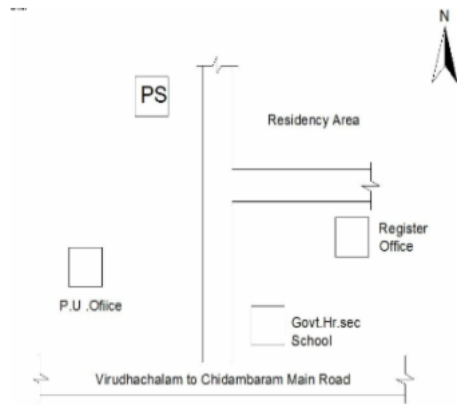

Google Map View

Polling Station Building Front View

Polling Station Front View

Cad View

Key MAP View

1 பெயர் : விஜயபாரதி கணவர் பெயர் : மகேந்திரன் வீட்டு எண் : 0 வயது : 41 பாலினம் : பெண் Photo is available	2 பெயர் : மணி மேகலை இதரர் பெயர் : சுந்தராசன் வீட்டு எண் : 1 வயது : 60 பாலினம் : பெண் Photo is available	3 பெயர் : சமதி கணவர் பெயர் : ராமகிருஷ்ணன் வீட்டு எண் : 1 வயது : 46 பாலினம் : பெண் Photo is available
4 பெயர் : ஆனந்தி தந்தை பெயர் : சிவபிரகாசம் வீட்டு எண் : 1 வயது : 32 பாலினம் : பெண் Photo is available	5 பெயர் : அருணாச்சலம் தந்தை பெயர் : குணசேகரன் வீட்டு எண் : 1 வயது : 28 பாலினம் : ஆண் Photo is available	6 பெயர் : உமாமகேஸ்வரி தந்தை பெயர் : சக்கரவர்த்தி வீட்டு எண் : 1-1 வயது : 28 பாலினம் : பெண் Photo is available
7 பெயர் : செல்வகணபதி தந்தை பெயர் : சக்கரவர்த்தி வீட்டு எண் : 1/1 வயது : 26 பாலினம் : ஆண் Photo is available	8 பெயர் : விமல் தந்தை பெயர் : சம்பந்தம் வீட்டு எண் : 1-10 வயது : 27 பாலினம் : ஆண் Photo is available	9 பெயர் : பாலாஜி தாயின் பெயர் : கோமதி வீட்டு எண் : 1/14 வயது : 20 பாலினம் : ஆண் Photo is available
10 பெயர் : சங்கர் கணேஷ் கு தந்தை பெயர் : தந்தை பொ வீட்டு எண் : 1/15 வயது : 44 பாலினம் : ஆண் Photo is available	11 பெயர் : கீதா கணவர் பெயர் : ராஜசேகரன் வீட்டு எண் : 1-19 வயது : 49 பாலினம் : பெண் Photo is available	12 பெயர் : கணிமொழி கணவர் பெயர் : இராமகிருஷ்ணன் வீட்டு எண் : 1-20 வயது : 40 பாலினம் : பெண் Photo is available
13 பெயர் : கலைச்செல்வி தந்தை பெயர் : மணிவண்ணன் வீட்டு எண் : 1-21A வயது : 30 பாலினம் : பெண் Photo is available	14 பெயர் : நதியா கணவர் பெயர் : ரமேஷ் வீட்டு எண் : 1-26C வயது : 42 பாலினம் : பெண் Photo is available	15 பெயர் : பழனிமுருகன் தந்தை பெயர் : சக்திவேல் வீட்டு எண் : 1/30 வயது : 19 பாலினம் : ஆண் Photo is available
16 பெயர் : பவித்ரா தாயின் பெயர் : கீதா வீட்டு எண் : 1/33 வயது : 22 பாலினம் : பெண் Photo is available	17 பெயர் : ர வேதாபிரகாஷ் தந்தை பெயர் : ர ராஜவேல் வீட்டு எண் : 1/35 வயது : 27 பாலினம் : ஆண் Photo is available	18 பெயர் : பூருஷ்ணமெந் தந்தை பெயர் : ராஜவேல் வீட்டு எண் : 1/35 வயது : 25 பாலினம் : ஆண் Photo is available
19 பெயர் : பாஸ்கர் தந்தை பெயர் : கொளஞ்சிநாதன் வீட்டு எண் : 1/43 வயது : 25 பாலினம் : ஆண் Photo is available	20 பெயர் : ஆனந்தகுமார் தந்தை பெயர் : சிவப்பிரகாசம் வீட்டு எண் : 1-49 வயது : 36 பாலினம் : ஆண் Photo is available	21 பெயர் : குமரேசன் தந்தை பெயர் : கோவிந்தராசு வீட்டு எண் : 1-49 வயது : 27 பாலினம் : ஆண் Photo is available
22 பெயர் : சக்தி தந்தை பெயர் : குணசேகரன் வீட்டு எண் : 1-51 வயது : 29 பாலினம் : ஆண் Photo is available	23 பெயர் : மகாலட்சுமி கணவர் பெயர் : சக்திவேல் வீட்டு எண் : 1/51 வயது : 25 பாலினம் : பெண் Photo is available	24 பெயர் : மாலா கணவர் பெயர் : பாஸ்கரன் வீட்டு எண் : 1/52B வயது : 55 பாலினம் : பெண் Photo is available
25 பெயர் : அமிர்தவாசன் தந்தை பெயர் : பாஸ்கரன் வீட்டு எண் : 1/52B வயது : 24 பாலினம் : ஆண் Photo is available	26 பெயர் : கயல்விழி தந்தை பெயர் : சரவணன் வீட்டு எண் : 1/56 வயது : 23 பாலினம் : பெண் Photo is available	27 பெயர் : தீபலட்சுமி தந்தை பெயர் : சரவணன் வீட்டு எண் : 1/56 வயது : 21 பாலினம் : பெண் Photo is available
28 பெயர் : தாமரைசெல்வி கணவர் பெயர் : கணேசன் வீட்டு எண் : 1/58 வயது : 26 பாலினம் : பெண் Photo is available	29 பெயர் : திவ்ய சந்திரன் தந்தை பெயர் : ரவிச்சந்திரன் வீட்டு எண் : 1/61 பெரியார் சாலை வயது : 19 பாலினம் : ஆண் Photo is available	30 பெயர் : இதயச்சந்திரன் ரா தந்தை பெயர் : ராமகிருஷ்ணன் வீட்டு எண் : 1/62 வயது : 20 பாலினம் : ஆண் Photo is available