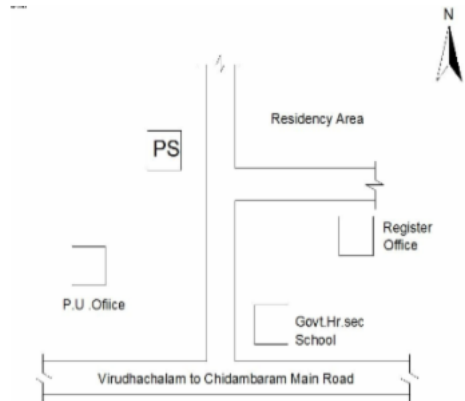

Google Map View

Polling Station Building Front View

Polling Station Front View

Cad View

Key MAP View

சட்டமன்றத் தொகுதியின் எண் மற்றும் பெயர் : 157-புவனகிரி
பிரிவு எண் மற்றும் பெயர் 1-வளையமாதேவி மேல்பாதி (வ.கி) மற்றும் (ஊ), விருத்தாசலம் நெடுஞ்சாலை