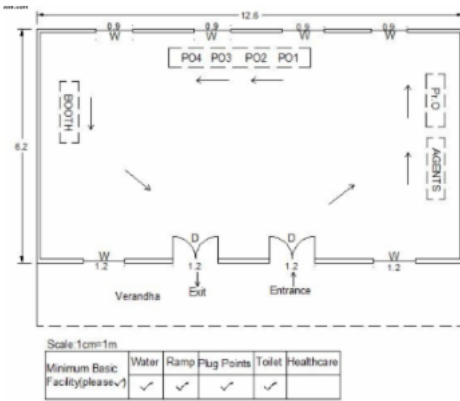

Google Map View

Polling Station Building Front View

Polling Station Front View

Cad View

Key MAP View

சட்டமன்றத் தொகுதியின் எண் மற்றும் பெயர் : 157-புவனகிரி
பிரிவு எண் மற்றும் பெயர் 1-வளையமாதேவி மேல்பாதி (வ.கி) மற்றும் (ஊ), விருத்தாசலம் நெடுஞ்சாலை