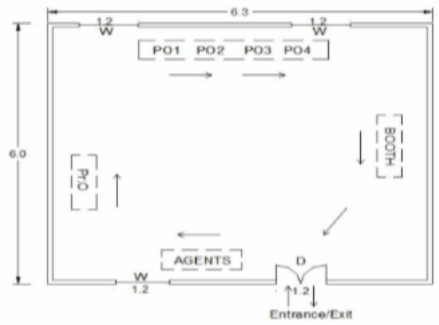

Google Map View

Polling Station Building Front View

Polling Station Front View

Cad View

Key MAP View

1	SYK1985167	பெயர் : செளந்திரிதேவி தந்தை பெயர்: செல்வம் வீட்டு எண் : 1 வயது : 24 பாலினம் : பெண்	Photo is available	2	SYK1985209	பெயர் : சித்ரா தேவி கணவர் பெயர்: ராஜேஷ் குமார் வீட்டு எண் : 1/280/2/2 வயது : 35 பாலினம் : பெண்	Photo is available	3	SYK0339283	பெயர் : தேவி கணவர் பெயர்: ஆனந்தராஜ் வீட்டு எண் : 2-603 வயது : 38 பாலினம் : பெண்	Photo is available
4	SYK1976844	பெயர் : பிரகாஷ் தந்தை பெயர்: பெரியசாமி வீட்டு எண் : 19 பீ வயது : 23 பாலினம் : ஆண்	Photo is available	5	SYK1984541	பெயர் : சூர்யா ஜோதிமுருகன் தந்தை பெயர்: ஜோதி கிருஷ்ணா வீட்டு எண் : 24 வயது : 22 பாலினம் : ஆண்	Photo is available	6	SYK1851369	பெயர் : விக்னேஷ் தந்தை பெயர்: ஆனந்தன் வீட்டு எண் : 337 வயது : 26 பாலினம் : ஆண்	Photo is available
7	SYK1984566	பெயர் : நரிஷ் தந்தை பெயர்: முருகன் வீட்டு எண் : 449 வயது : 22 பாலினம் : ஆண்	Photo is available	8	SYK2214336	பெயர் : ஆர்த்தி மதிவாணன் தந்தை பெயர்: மதிவாணன் மதிவாணன் வீட்டு எண் : D/O மதிவாணன்,266, வயது : 19 பாலினம் : பெண்	Photo is available	9	SYK0437111	பெயர் : மணிகண்டன் தந்தை பெயர்: சன்னியாசி வீட்டு எண் : E1 வயது : 32 பாலினம் : ஆண்	Photo is available
10	SYK0927038	பெயர் : பழனிவேல் தந்தை பெயர்: சிவகுமார் வீட்டு எண் : வயது : 26 பாலினம் : ஆண்	Photo is available	11	SYK2214112	பெயர் : உதயகுமார் கலியபெருமாள் தந்தை பெயர்: கலியபெருமாள் கலியபெருமாள் வீட்டு எண் : S/O கலியபெருமாள்,471 வயது : 24 பாலினம் : ஆண்	Photo is available	12	SYK2211803	பெயர் : தமிழ்செல்வன் வெங்கடேசமூர்த்தி தந்தை பெயர்: வெங்கடேசமூர்த்தி வீட்டு எண் : S O வெங்கடேசமூர்த்தி,300, வயது : 22 பாலினம் : ஆண்	Photo is available
13	SYK2214328	பெயர் : அருள் வெங்கடேசமூர்த்தி தந்தை பெயர்: வெங்கடேசமூர்த்தி வெங்கடேசமூர்த்தி வீட்டு எண் : S/O வெங்கடேசமூர்த்தி,300 வயது : 19 பாலினம் : ஆண்	Photo is available								