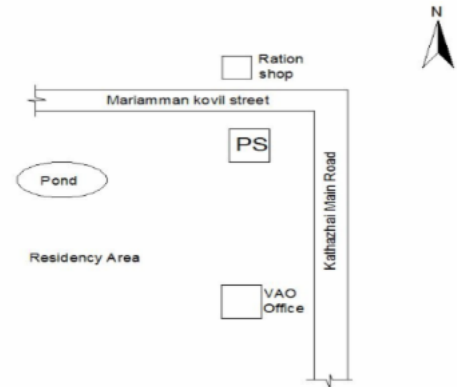

Google Map View

Polling Station Building Front View

Polling Station Front View

Cad View

Key MAP View

1	SYK1985167	பெயர் : செளந்திரிதேவி தந்தை பெயர்: செல்வம் வீட்டு எண் : 1 வயது : 24 பாலினம் : பெண்	Photo is available	2	SYK1985209	பெயர் : சித்ரா தேவி கணவர் பெயர்: ராஜேஷ் குமார் வீட்டு எண் : 1/280/2/2 வயது : 35 பாலினம் : பெண்	Photo is available	3	SYK0339283	பெயர் : தேவி கணவர் பெயர்: ஆனந்தராஜ் வீட்டு எண் : 2-603 வயது : 38 பாலினம் : பெண்	Photo is available
4	SYK1976844	பெயர் : பிரகாஷ் தந்தை பெயர்: பெரியசாமி வீட்டு எண் : 19 பீ வயது : 23 பாலினம் : ஆண்	Photo is available	5	SYK1984541	பெயர் : சூர்யா ஜோதிமுருகன் தந்தை பெயர்: ஜோதி கிருஷ்ணா வீட்டு எண் : 24 வயது : 22 பாலினம் : ஆண்	Photo is available	6	SYK1851369	பெயர் : விக்னேஷ் தந்தை பெயர்: ஆனந்தன் வீட்டு எண் : 337 வயது : 26 பாலினம் : ஆண்	Photo is available
7	SYK1984566	பெயர் : நரிஷ் தந்தை பெயர்: முருகன் வீட்டு எண் : 449 வயது : 22 பாலினம் : ஆண்	Photo is available	8	SYK2214336	பெயர் : ஆர்த்தி மதிவாணன் தந்தை பெயர்: மதிவாணன் மதிவாணன் வீட்டு எண் : D/O மதிவாணன்,266, வயது : 19 பாலினம் : பெண்	Photo is available	9	SYK0437111	பெயர் : மணிகண்டன் தந்தை பெயர்: சன்னியாசி வீட்டு எண் : E1 வயது : 32 பாலினம் : ஆண்	Photo is available
10	SYK0927038	பெயர் : பழனிவேல் தந்தை பெயர்: சிவகுமார் வீட்டு எண் : வயது : 26 பாலினம் : ஆண்	Photo is available	11	SYK2214112	பெயர் : உதயகுமார் கலியபெருமாள் தந்தை பெயர்: கலியபெருமாள் கலியபெருமாள் வீட்டு எண் : S/O கலியபெருமாள்,471 வயது : 24 பாலினம் : ஆண்	Photo is available	12	SYK2211803	பெயர் : தமிழ்செல்வன் வெங்கடேசமூர்த்தி தந்தை பெயர்: வெங்கடேசமூர்த்தி வீட்டு எண் : S O வெங்கடேசமூர்த்தி,300, வயது : 22 பாலினம் : ஆண்	Photo is available
13	SYK2214328	பெயர் : அருள் வெங்கடேசமூர்த்தி தந்தை பெயர்: வெங்கடேசமூர்த்தி வெங்கடேசமூர்த்தி வீட்டு எண் : S/O வெங்கடேசமூர்த்தி,300 வயது : 19 பாலினம் : ஆண்	Photo is available								