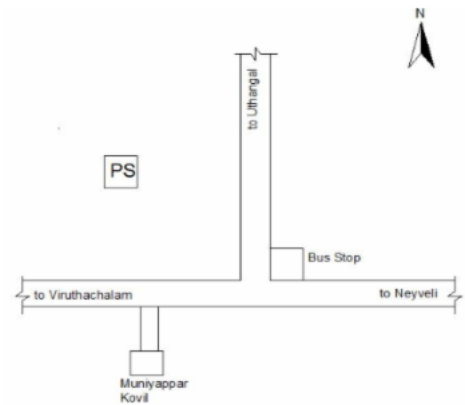

Google Map View

Polling Station Building Front View

Polling Station Front View

Cad View

Scale 1cm=1m

Minimum Basic Facility(please✓)	Water	Ramp	Plug Points	Toilet	Healthcare
	✓	✓	✓	✓	

Key MAP View

1 பெயர் : சங்கீத்குமார் தந்தை பெயர்: கொளஞ்சிமணி வீட்டு எண் : 0 வயது : 30 பாலினம் : ஆண் Photo is available	2 பெயர் : நந்திஸ்வரி தந்தை பெயர்: ராமர் வீட்டு எண் : 0 வயது : 22 பாலினம் : பெண் Photo is available	3 பெயர் : சஞ்சய்குமார் தந்தை பெயர்: சகாதேவன் வீட்டு எண் : 0 வயது : 20 பாலினம் : ஆண் Photo is available
4 பெயர் : ஷியாம் ச தந்தை பெயர்: சகாதேவன் வீட்டு எண் : 0 வயது : 19 பாலினம் : ஆண் Photo is available	5 பெயர் : வளர்மதி கணவர் பெயர்: தண்டபாணி வீட்டு எண் : 1 வயது : 60 பாலினம் : பெண் Photo is available	6 பெயர் : தங்க துரை தந்தை பெயர்: அண்ணா துரை வீட்டு எண் : 1-58 வயது : 31 பாலினம் : ஆண் Photo is available
7 பெயர் : சின்னப்பொன்னு கணவர் பெயர்: வீராண்டியன் வீட்டு எண் : 1-86 வயது : 39 பாலினம் : பெண் Photo is available	8 பெயர் : வினோத் தந்தை பெயர்: குஞ்சாமி வீட்டு எண் : 1-87 வயது : 27 பாலினம் : ஆண் Photo is available	9 பெயர் : பானுமதி வீ கணவர் பெயர்: வீரசாமி வீட்டு எண் : 1/273 வயது : 28 பாலினம் : பெண் Photo is available
10 பெயர் : பழனிவேலன் தாயின் பெயர்: சத்தியநாராயணி வீட்டு எண் : 1 வயது : 25 பாலினம் : ஆண் Photo is available	11 பெயர் : தீபா கணவர் பெயர்: சாமிதுரை வீட்டு எண் : 1-915 வயது : 42 பாலினம் : பெண் Photo is available	12 பெயர் : முத்தமிழ்செல்வன் தந்தை பெயர்: தண்டபாணி வீட்டு எண் : 1A வயது : 38 பாலினம் : ஆண் Photo is available
13 பெயர் : வள்ளியம்மாள் கணவர் பெயர்: தமிழ்செல்வன் வீட்டு எண் : 1a வயது : 33 பாலினம் : பெண் Photo is available	14 பெயர் : சிற்றரசு பா தந்தை பெயர்: பாபு வீட்டு எண் : 2/78 வயது : 22 பாலினம் : ஆண் Photo is available	15 பெயர் : பேரரசு பா தந்தை பெயர்: பாபு வீட்டு எண் : 2/78 வயது : 20 பாலினம் : ஆண் Photo is available
16 பெயர் : வசந்த் தந்தை பெயர்: அசோக்குமார் வீட்டு எண் : 2/293 வயது : 20 பாலினம் : ஆண் Photo is available	17 பெயர் : லட்சுமி கணவர் பெயர்: தண்டபாணி வீட்டு எண் : 4 வயது : 66 பாலினம் : பெண் Photo is available	18 பெயர் : பானுமதி கணவர் பெயர்: சிவலோகநாதன் வீட்டு எண் : 4 வயது : 65 பாலினம் : பெண் Photo is available
19 பெயர் : சோனியா தந்தை பெயர்: பன்னீர்செல்வம் வீட்டு எண் : 4-30 வயது : 28 பாலினம் : பெண் Photo is available	20 பெயர் : கோவை கணவர் பெயர்: அப்பாசாமி வீட்டு எண் : 5 வயது : 63 பாலினம் : பெண் Photo is available	21 பெயர் : சும்தி கணவர் பெயர்: மணிகண்டன் வீட்டு எண் : 8 வயது : 49 பாலினம் : பெண் Photo is available
22 பெயர் : கௌசல்யா தந்தை பெயர்: செல்வராஜ் வீட்டு எண் : 9/102எ வயது : 28 பாலினம் : பெண் Photo is available	23 பெயர் : கோவிந்தசாமி செ தந்தை பெயர்: செல்வராசு வீட்டு எண் : 9/148 வயது : 36 பாலினம் : ஆண் Photo is available	24 பெயர் : கீதாஞ்சலி கோ கணவர் பெயர்: கோவிந்தசாமி வீட்டு எண் : 9/148 வயது : 34 பாலினம் : பெண் Photo is available
25 பெயர் : செல்வம் தந்தை பெயர்: செல்வராசு வீட்டு எண் : 10 வயது : 46 பாலினம் : ஆண் Photo is available	26 பெயர் : மாரிமுத்து தந்தை பெயர்: செல்லமுத்து வீட்டு எண் : 11 வயது : 64 பாலினம் : ஆண் Photo is available	27 பெயர் : சாமேலா கணவர் பெயர்: மாரிமுத்து வீட்டு எண் : 11 வயது : 63 பாலினம் : பெண் Photo is available
28 பெயர் : சிகாமணி தந்தை பெயர்: கோவிந்தசாமி வீட்டு எண் : 13 வயது : 65 பாலினம் : ஆண் Photo is available	29 பெயர் : ராஜகுமாரி கணவர் பெயர்: சிகாமணி வீட்டு எண் : 13 வயது : 55 பாலினம் : பெண் Photo is available	30 பெயர் : கந்தன் தந்தை பெயர்: மாரிமுத்து வீட்டு எண் : 13 வயது : 43 பாலினம் : ஆண் Photo is available