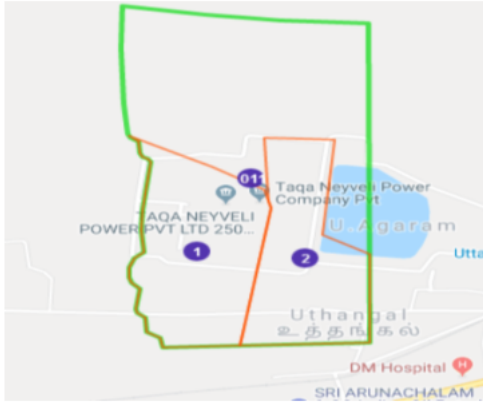

Nazri Naksha