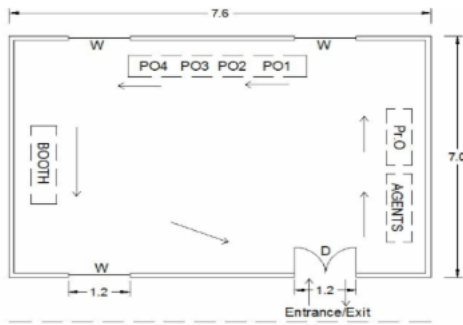

Google Map View

Polling Station Building Front View

Polling Station Front View

Cad View

Scale 1cm=1m

Minimum Basic Facility(please✓)	Water	Ramp	Plug Points	Toilet	Healthcare
	✓	✓	✓	✓	

Key MAP View

1 பெயர் : சங்கீத்குமார் தந்தை பெயர்: கொளஞ்சிமணி வீட்டு எண் : 0 வயது : 30 பாலினம் : ஆண் Photo is available	2 பெயர் : நந்திஸ்வரி தந்தை பெயர்: ராமர் வீட்டு எண் : 0 வயது : 22 பாலினம் : பெண் Photo is available	3 பெயர் : சஞ்சய்குமார் தந்தை பெயர்: சகாதேவன் வீட்டு எண் : 0 வயது : 20 பாலினம் : ஆண் Photo is available
4 பெயர் : ஷியாம் ச தந்தை பெயர்: சகாதேவன் வீட்டு எண் : 0 வயது : 19 பாலினம் : ஆண் Photo is available	5 பெயர் : வளர்மதி கணவர் பெயர்: தண்டபாணி வீட்டு எண் : 1 வயது : 60 பாலினம் : பெண் Photo is available	6 பெயர் : தங்க துரை தந்தை பெயர்: அண்ணா துரை வீட்டு எண் : 1-58 வயது : 31 பாலினம் : ஆண் Photo is available
7 பெயர் : சின்னப்பொன்னு கணவர் பெயர்: வீராண்டியன் வீட்டு எண் : 1-86 வயது : 39 பாலினம் : பெண் Photo is available	8 பெயர் : வினோத் தந்தை பெயர்: குஞ்சாமி வீட்டு எண் : 1-87 வயது : 27 பாலினம் : ஆண் Photo is available	9 பெயர் : பானுமதி வீ கணவர் பெயர்: வீரசாமி வீட்டு எண் : 1/273 வயது : 28 பாலினம் : பெண் Photo is available
10 பெயர் : பழனிவேலன் தாயின் பெயர்: சத்தியநாராயணி வீட்டு எண் : 1 வயது : 25 பாலினம் : ஆண் Photo is available	11 பெயர் : தீபா கணவர் பெயர்: சாமிதுரை வீட்டு எண் : 1-915 வயது : 42 பாலினம் : பெண் Photo is available	12 பெயர் : முத்தமிழ்செல்வன் தந்தை பெயர்: தண்டபாணி வீட்டு எண் : 1A வயது : 38 பாலினம் : ஆண் Photo is available
13 பெயர் : வள்ளியம்மாள் கணவர் பெயர்: தமிழ்செல்வன் வீட்டு எண் : 1a வயது : 33 பாலினம் : பெண் Photo is available	14 பெயர் : சிற்றரசு பா தந்தை பெயர்: பாபு வீட்டு எண் : 2/78 வயது : 22 பாலினம் : ஆண் Photo is available	15 பெயர் : பேரரசு பா தந்தை பெயர்: பாபு வீட்டு எண் : 2/78 வயது : 20 பாலினம் : ஆண் Photo is available
16 பெயர் : வசந்த் தந்தை பெயர்: அசோக்குமார் வீட்டு எண் : 2/293 வயது : 20 பாலினம் : ஆண் Photo is available	17 பெயர் : லட்சுமி கணவர் பெயர்: தண்டபாணி வீட்டு எண் : 4 வயது : 66 பாலினம் : பெண் Photo is available	18 பெயர் : பானுமதி கணவர் பெயர்: சிவலோகநாதன் வீட்டு எண் : 4 வயது : 65 பாலினம் : பெண் Photo is available
19 பெயர் : சோனியா தந்தை பெயர்: பன்னீர்செல்வம் வீட்டு எண் : 4-30 வயது : 28 பாலினம் : பெண் Photo is available	20 பெயர் : கோவை கணவர் பெயர்: அப்பாசாமி வீட்டு எண் : 5 வயது : 63 பாலினம் : பெண் Photo is available	21 பெயர் : சும்தி கணவர் பெயர்: மணிகண்டன் வீட்டு எண் : 8 வயது : 49 பாலினம் : பெண் Photo is available
22 பெயர் : கௌசல்யா தந்தை பெயர்: செல்வராஜ் வீட்டு எண் : 9/102எ வயது : 28 பாலினம் : பெண் Photo is available	23 பெயர் : கோவிந்தசாமி செ தந்தை பெயர்: செல்வராசு வீட்டு எண் : 9/148 வயது : 36 பாலினம் : ஆண் Photo is available	24 பெயர் : கீதாஞ்சலி கோ கணவர் பெயர்: கோவிந்தசாமி வீட்டு எண் : 9/148 வயது : 34 பாலினம் : பெண் Photo is available
25 பெயர் : செல்வம் தந்தை பெயர்: செல்வராசு வீட்டு எண் : 10 வயது : 46 பாலினம் : ஆண் Photo is available	26 பெயர் : மாரிமுத்து தந்தை பெயர்: செல்லமுத்து வீட்டு எண் : 11 வயது : 64 பாலினம் : ஆண் Photo is available	27 பெயர் : சாமேலா கணவர் பெயர்: மாரிமுத்து வீட்டு எண் : 11 வயது : 63 பாலினம் : பெண் Photo is available
28 பெயர் : சிகாமணி தந்தை பெயர்: கோவிந்தசாமி வீட்டு எண் : 13 வயது : 65 பாலினம் : ஆண் Photo is available	29 பெயர் : ராஜகுமாரி கணவர் பெயர்: சிகாமணி வீட்டு எண் : 13 வயது : 55 பாலினம் : பெண் Photo is available	30 பெயர் : கந்தன் தந்தை பெயர்: மாரிமுத்து வீட்டு எண் : 13 வயது : 43 பாலினம் : ஆண் Photo is available