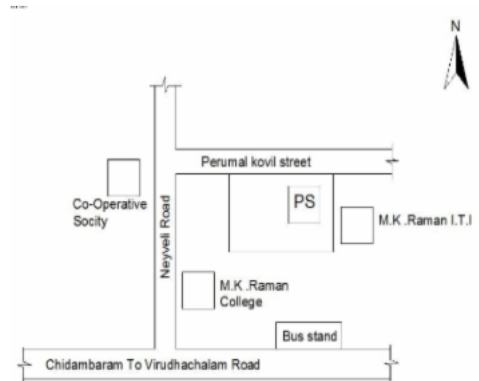

Cad View

Key MAP View