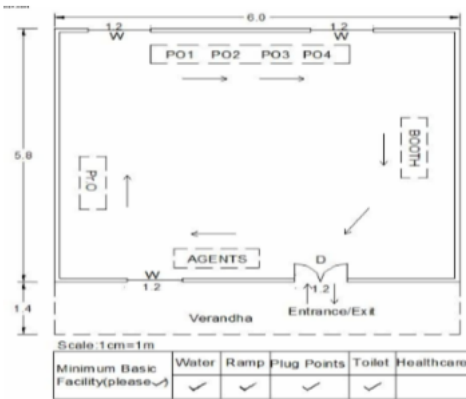

Cad View

Key MAP View