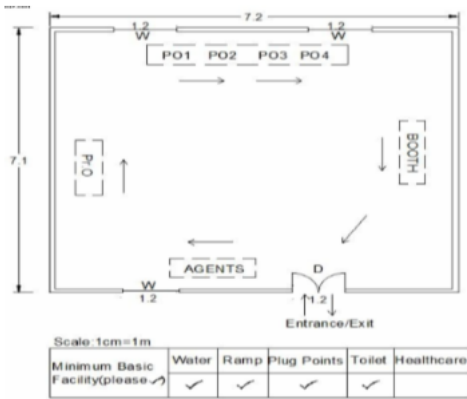

Google Map View

Polling Station Building Front View

Polling Station Front View

Cad View

Key MAP View

1 பெயர் : மார்ட்டின் தந்தை பெயர்: சின்னப்பன் வீட்டு எண் : 1 வயது : 56 பாலினம் : ஆண்	SYK0304915 Photo is available	2 பெயர் : பெனடிக் பிரேமா கணவர் பெயர்: ஜெயராஜ் வீட்டு எண் : 1-20 வயது : 41 பாலினம் : பெண்	SYK0029363 Photo is available	3 பெயர் : தவச்செல்வி கணவர் பெயர்: அரசன் வீட்டு எண் : 1-88 வயது : 50 பாலினம் : பெண்	SYK0090597 Photo is available
4 பெயர் : பிச்சைபிள்ளை தந்தை பெயர்: இராமலிங்கம் வீட்டு எண் : 1-88F வயது : 41 பாலினம் : ஆண்	SYK0029348 Photo is available	5 பெயர் : செந்தமிழ்செல்வி கணவர் பெயர்: புண்ணியமூர்த்தி வீட்டு எண் : 1-104E வயது : 43 பாலினம் : பெண்	SYK0231076 Photo is available	6 பெயர் : ஜான்சன் தந்தை பெயர்: சாலமன் வீட்டு எண் : 1-105 வயது : 34 பாலினம் : ஆண்	SYK0304675 Photo is available
7 பெயர் : சுபஸ்தி தந்தை பெயர்: அருணாசலம் வீட்டு எண் : 1125 வயது : 33 பாலினம் : பெண்	SYK0478420 Photo is available	8 பெயர் : இயேசுராஜா தந்தை பெயர்: ஜோசப் வீட்டு எண் : 1/131 வயது : 20 பாலினம் : ஆண்	SYK2199529 Photo is available	9 பெயர் : சகிலா தந்தை பெயர்: சந்திரகாசி வீட்டு எண் : 1-136 வயது : 36 பாலினம் : பெண்	SYK0090571 Photo is available
10 பெயர் : அரங்க நெடுமாறன் தந்தை பெயர்: சீனுவாசன் வீட்டு எண் : 1/161 வயது : 23 பாலினம் : ஆண்	SYK1929033 Photo is available	11 பெயர் : விக்னேஷ் தந்தை பெயர்: பாண்டியன் வீட்டு எண் : 1/346 வயது : 25 பாலினம் : ஆண்	SYK1929520 Photo is available	12 பெயர் : முருகதேவா தந்தை பெயர்: சேகர் வீட்டு எண் : 1/361 வயது : 27 பாலினம் : ஆண்	SYK1929108 Photo is available
13 பெயர் : விஜயலக்ஷ்மி தந்தை பெயர்: வெங்கடேசன் வீட்டு எண் : 1/417 வயது : 25 பாலினம் : பெண்	SYK1929587 Photo is available	14 பெயர் : செந்தாமரை கணவர் பெயர்: மோகன் வீட்டு எண் : 1E வயது : 41 பாலினம் : பெண்	SYK0587568 Photo is available	15 பெயர் : பிரபாகரன் தந்தை பெயர்: குமார் வீட்டு எண் : 1E வயது : 32 பாலினம் : ஆண்	SYK0587527 Photo is available
16 பெயர் : ராதிகா கணவர் பெயர்: பிரபாகரன் வீட்டு எண் : 1E வயது : 31 பாலினம் : பெண்	SYK0587519 Photo is available	17 பெயர் : மணிவண்ணன் தந்தை பெயர்: அன்சாபுலி வீட்டு எண் : 1E வயது : 31 பாலினம் : ஆண்	SYK0587584 Photo is available	18 பெயர் : ராஜன் தந்தை பெயர்: ரவிச்சந்திரன் வீட்டு எண் : 1E வயது : 30 பாலினம் : ஆண்	SYK0587576 Photo is available
19 பெயர் : பிரியங்கா தந்தை பெயர்: அருணாசலம் வீட்டு எண் : 1E வயது : 30 பாலினம் : பெண்	SYK0587550 Photo is available	20 பெயர் : சுஜித் விக்டோரியா தந்தை பெயர்: சின்னப்பன் வீட்டு எண் : 1E வயது : 29 பாலினம் : பெண்	SYK0733469 Photo is available	21 பெயர் : சின்னப்பன் செபஸ்டியன் தந்தை பெயர்: செபஸ்டியன் வீட்டு எண் : 2/155 வயது : 55 பாலினம் : ஆண்	LBC1229707 Photo is available
22 பெயர் : லீமாரோஸ் கணவர் பெயர்: சின்னப்பன் வீட்டு எண் : 2/155 வயது : 53 பாலினம் : பெண்	LBC1230077 Photo is available	23 பெயர் : விக்டோரியா கணவர் பெயர்: சுந்தர்ராஜ் வீட்டு எண் : 3-340 வயது : 49 பாலினம் : பெண்	LBC2526895 Photo is available	24 பெயர் : பிரவீணா தந்தை பெயர்: இரசகநாதன் வீட்டு எண் : 5/147 வயது : 24 பாலினம் : பெண்	SYK1929439 Photo is available
25 பெயர் : ராஜேஷ் தந்தை பெயர்: ரமேஷ் வீட்டு எண் : 5/164 வயது : 19 பாலினம் : ஆண்	SYK2223238 Photo is available	26 பெயர் : கிருத்திகா தந்தை பெயர்: அருணாசலம் வீட்டு எண் : 5-168 வயது : 26 பாலினம் : பெண்	SYK1857853 Photo is available	27 பெயர் : மணிமாறன் தந்தை பெயர்: ரவி வீட்டு எண் : 9 வயது : 28 பாலினம் : ஆண்	SYK0773663 Photo is available
28 பெயர் : தாமஸ் தந்தை பெயர்: சின்னப்பன் வீட்டு எண் : 13 வயது : 54 பாலினம் : ஆண்	SYK0304790 Photo is available	29 பெயர் : ஜோஷ்பின்மேரி கணவர் பெயர்: ரத்தினம் வீட்டு எண் : 20 வயது : 50 பாலினம் : பெண்	SYK0304782 Photo is available	30 பெயர் : கபில்தேவா தந்தை பெயர்: சேகர் வீட்டு எண் : 50 வயது : 21 பாலினம் : ஆண்	SYK2222487 Photo is available