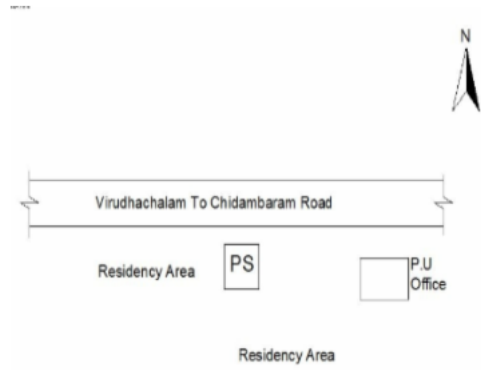

Google Map View

Polling Station Building Front View

Polling Station Front View

Cad View

Key MAP View

1 பெயர் : மார்ட்டின் தந்தை பெயர்: சின்னப்பன் வீட்டு எண் : 1 வயது : 56 பாலினம் : ஆண்	SYK0304915 Photo is available	2 பெயர் : பெனடிக் பிரேமா கணவர் பெயர்: ஜெயராஜ் வீட்டு எண் : 1-20 வயது : 41 பாலினம் : பெண்	SYK0029363 Photo is available	3 பெயர் : தவச்செல்வி கணவர் பெயர்: அரசன் வீட்டு எண் : 1-88 வயது : 50 பாலினம் : பெண்	SYK0090597 Photo is available
4 பெயர் : பிச்சைபிள்ளை தந்தை பெயர்: இராமலிங்கம் வீட்டு எண் : 1-88F வயது : 41 பாலினம் : ஆண்	SYK0029348 Photo is available	5 பெயர் : செந்தமிழ்செல்வி கணவர் பெயர்: புண்ணியமூர்த்தி வீட்டு எண் : 1-104E வயது : 43 பாலினம் : பெண்	SYK0231076 Photo is available	6 பெயர் : ஜான்சன் தந்தை பெயர்: சாலமன் வீட்டு எண் : 1-105 வயது : 34 பாலினம் : ஆண்	SYK0304675 Photo is available
7 பெயர் : சுபஸ்தி தந்தை பெயர்: அருணாசலம் வீட்டு எண் : 1125 வயது : 33 பாலினம் : பெண்	SYK0478420 Photo is available	8 பெயர் : இயேசுராஜா தந்தை பெயர்: ஜோசப் வீட்டு எண் : 1/131 வயது : 20 பாலினம் : ஆண்	SYK2199529 Photo is available	9 பெயர் : சகிலா தந்தை பெயர்: சந்திரகாசி வீட்டு எண் : 1-136 வயது : 36 பாலினம் : பெண்	SYK0090571 Photo is available
10 பெயர் : அரங்க நெடுமாறன் தந்தை பெயர்: சீனுவாசன் வீட்டு எண் : 1/161 வயது : 23 பாலினம் : ஆண்	SYK1929033 Photo is available	11 பெயர் : விக்னேஷ் தந்தை பெயர்: பாண்டியன் வீட்டு எண் : 1/346 வயது : 25 பாலினம் : ஆண்	SYK1929520 Photo is available	12 பெயர் : முருகதேவா தந்தை பெயர்: சேகர் வீட்டு எண் : 1/361 வயது : 27 பாலினம் : ஆண்	SYK1929108 Photo is available
13 பெயர் : விஜயலக்ஷ்மி தந்தை பெயர்: வெங்கடேசன் வீட்டு எண் : 1/417 வயது : 25 பாலினம் : பெண்	SYK1929587 Photo is available	14 பெயர் : செந்தாமரை கணவர் பெயர்: மோகன் வீட்டு எண் : 1E வயது : 41 பாலினம் : பெண்	SYK0587568 Photo is available	15 பெயர் : பிரபாகரன் தந்தை பெயர்: குமார் வீட்டு எண் : 1E வயது : 32 பாலினம் : ஆண்	SYK0587527 Photo is available
16 பெயர் : ராதிகா கணவர் பெயர்: பிரபாகரன் வீட்டு எண் : 1E வயது : 31 பாலினம் : பெண்	SYK0587519 Photo is available	17 பெயர் : மணிவண்ணன் தந்தை பெயர்: அன்சாபுலி வீட்டு எண் : 1E வயது : 31 பாலினம் : ஆண்	SYK0587584 Photo is available	18 பெயர் : ராஜன் தந்தை பெயர்: ரவிச்சந்திரன் வீட்டு எண் : 1E வயது : 30 பாலினம் : ஆண்	SYK0587576 Photo is available
19 பெயர் : பிரியங்கா தந்தை பெயர்: அருணாசலம் வீட்டு எண் : 1E வயது : 30 பாலினம் : பெண்	SYK0587550 Photo is available	20 பெயர் : சுஜித் விக்டோரியா தந்தை பெயர்: சின்னப்பன் வீட்டு எண் : 1E வயது : 29 பாலினம் : பெண்	SYK0733469 Photo is available	21 பெயர் : சின்னப்பன் செபஸ்டியன் தந்தை பெயர்: செபஸ்டியன் வீட்டு எண் : 2/155 வயது : 55 பாலினம் : ஆண்	LBC1229707 Photo is available
22 பெயர் : லீமாரோஸ் கணவர் பெயர்: சின்னப்பன் வீட்டு எண் : 2/155 வயது : 53 பாலினம் : பெண்	LBC1230077 Photo is available	23 பெயர் : விக்டோரியா கணவர் பெயர்: சுந்தர்ராஜ் வீட்டு எண் : 3-340 வயது : 49 பாலினம் : பெண்	LBC2526895 Photo is available	24 பெயர் : பிரவீணா தந்தை பெயர்: இரசகநாதன் வீட்டு எண் : 5/147 வயது : 24 பாலினம் : பெண்	SYK1929439 Photo is available
25 பெயர் : ராஜேஷ் தந்தை பெயர்: ரமேஷ் வீட்டு எண் : 5/164 வயது : 19 பாலினம் : ஆண்	SYK2223238 Photo is available	26 பெயர் : கிருத்திகா தந்தை பெயர்: அருணாசலம் வீட்டு எண் : 5-168 வயது : 26 பாலினம் : பெண்	SYK1857853 Photo is available	27 பெயர் : மணிமாறன் தந்தை பெயர்: ரவி வீட்டு எண் : 9 வயது : 28 பாலினம் : ஆண்	SYK0773663 Photo is available
28 பெயர் : தாமஸ் தந்தை பெயர்: சின்னப்பன் வீட்டு எண் : 13 வயது : 54 பாலினம் : ஆண்	SYK0304790 Photo is available	29 பெயர் : ஜோஷ்பின்மேரி கணவர் பெயர்: ரத்தினம் வீட்டு எண் : 20 வயது : 50 பாலினம் : பெண்	SYK0304782 Photo is available	30 பெயர் : கபில்தேவா தந்தை பெயர்: சேகர் வீட்டு எண் : 50 வயது : 21 பாலினம் : ஆண்	SYK2222487 Photo is available