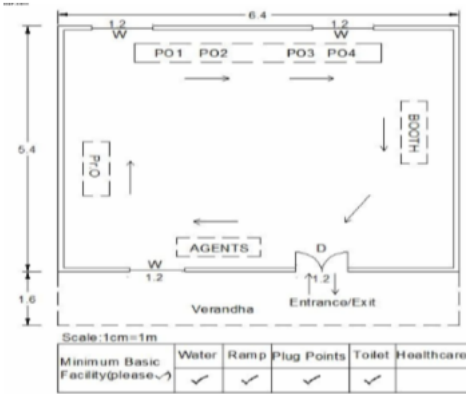

Google Map View

Polling Station Building Front View

Polling Station Front View

Cad View

Key MAP View

1 பெயர் : மணிகண்டன் தந்தை பெயர் : ராமசந்திரன் வீட்டு எண் : 0 வயது : 38 பாலினம் : ஆண் Photo is available	2 பெயர் : சரஸ்வதி கணவர் பெயர் : மணிகண்டன் வீட்டு எண் : 0 வயது : 34 பாலினம் : பெண் Photo is available	3 பெயர் : மகாலெட்சுமி கணவர் பெயர் : கதிர்வேல் வீட்டு எண் : 1 வயது : 35 பாலினம் : பெண் Photo is available
4 பெயர் : ஆம்ஸ்ட்ராங் தந்தை பெயர் : ஆரோக்கியசாமி வீட்டு எண் : 1/6 ஆர் சி தெரு வயது : 27 பாலினம் : ஆண் Photo is available	5 பெயர் : சித்ரா தேவி கணவர் பெயர் : நீலகண்டன் வீட்டு எண் : 3 வயது : 49 பாலினம் : பெண் Photo is available	6 பெயர் : டயானாமேரி கணவர் பெயர் : ராஜவேலு வீட்டு எண் : 3 வயது : 41 பாலினம் : பெண் Photo is available
7 பெயர் : முத்துராஜா தந்தை பெயர் : பாஸ்கரன் வீட்டு எண் : 3-8 வயது : 36 பாலினம் : ஆண் Photo is available	8 பெயர் : ஜெர்மானாஸ் ஆல்பர்ட் தந்தை பெயர் : இரோணியோஸ் வீட்டு எண் : 3-18A வயது : 30 பாலினம் : ஆண் Photo is available	9 பெயர் : நிரோஷ் ராபர்ட் தந்தை பெயர் : தெய்வநாதன் வீட்டு எண் : 3-33 வயது : 34 பாலினம் : ஆண் Photo is available
10 பெயர் : கௌதம் தந்தை பெயர் : பசுபதம் வீட்டு எண் : 3/104 வயது : 21 பாலினம் : ஆண் Photo is available	11 பெயர் : பராசக்தி கணவர் பெயர் : சேகர் வீட்டு எண் : 3-115 வயது : 48 பாலினம் : பெண் Photo is available	12 பெயர் : வசந்தகுமாரி கணவர் பெயர் : செந்தில் குமார் வீட்டு எண் : 3/127 வயது : 32 பாலினம் : பெண் Photo is available
13 பெயர் : ராகுல்காந்தி தந்தை பெயர் : ராமகிருஷ்ணன் வீட்டு எண் : 3-170 வயது : 35 பாலினம் : ஆண் Photo is available	14 பெயர் : கபிலன் தந்தை பெயர் : சந்திராஜ் வீட்டு எண் : 3/386 வயது : 25 பாலினம் : ஆண் Photo is available	15 பெயர் : மரியஅந்தோணிராஜ் தந்தை பெயர் : அமலநாதன் வீட்டு எண் : 3-404 வயது : 38 பாலினம் : ஆண் Photo is available
16 பெயர் : கனகவள்ளி கணவர் பெயர் : மணிவண்ணன் வீட்டு எண் : 3-484 வயது : 36 பாலினம் : பெண் Photo is available	17 பெயர் : தீபக் ராஜ் டி தந்தை பெயர் : திருநாவுக்கரசு திருநாவுக்கரசு வீட்டு எண் : 4/110 வயது : 20 பாலினம் : ஆண் Photo is available	18 பெயர் : பெலிக்ஸ் தந்தை பெயர் : வின்சிலா மேரி வீட்டு எண் : 7 வயது : 30 பாலினம் : ஆண் Photo is available
19 பெயர் : ஜான்சி கணவர் பெயர் : ஆசிர்வாதம் வீட்டு எண் : 7-554 வயது : 37 பாலினம் : பெண் Photo is available	20 பெயர் : ராஜ்குமார் தந்தை பெயர் : பாலையா வீட்டு எண் : 8-500 வயது : 27 பாலினம் : ஆண் Photo is available	21 பெயர் : சூர்யா தந்தை பெயர் : ராமகிருஷ்ணன் வீட்டு எண் : 8-506 வயது : 26 பாலினம் : ஆண் Photo is available
22 பெயர் : ஜெனித்நிவேதா கணவர் பெயர் : ஜார்ஜ்பெர்னாண்டஸ் வீட்டு எண் : 8/575 வயது : 27 பாலினம் : பெண் Photo is available	23 பெயர் : விஷ்ணுகுமார் தந்தை பெயர் : ராஜேந்திரன் வீட்டு எண் : 15-35 வயது : 30 பாலினம் : ஆண் Photo is available	24 பெயர் : கிறிஸ்து அரசு தந்தை பெயர் : பிலிப் வீட்டு எண் : 32C வயது : 59 பாலினம் : ஆண் Photo is available
25 பெயர் : சகாயசெல்வி கணவர் பெயர் : கிறிஸ்து அரசு வீட்டு எண் : 32C வயது : 55 பாலினம் : பெண் Photo is available	26 பெயர் : ஜீவா தந்தை பெயர் : கிறிஸ்து அரசு வீட்டு எண் : 32c வயது : 28 பாலினம் : ஆண் Photo is available	27 பெயர் : சுகுணா கணவர் பெயர் : ராஜவரணன் வீட்டு எண் : 34B வயது : 33 பாலினம் : பெண் Photo is available
28 பெயர் : சுனோமியா தந்தை பெயர் : கஸ்பார் வீட்டு எண் : 38/3 வயது : 23 பாலினம் : பெண் Photo is available	29 பெயர் : பிரியா கணவர் பெயர் : சந்தர் வீட்டு எண் : 57 வயது : 36 பாலினம் : பெண் Photo is available	30 பெயர் : சபிதா ரா தந்தை பெயர் : ராமசந்திரன் வீட்டு எண் : 68 வயது : 20 பாலினம் : பெண் Photo is available