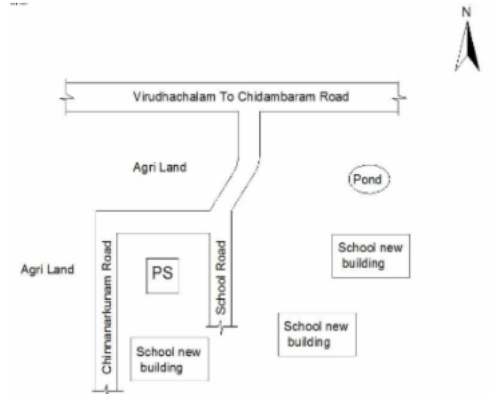

Google Map View

Polling Station Building Front View

Polling Station Front View

Cad View

Key MAP View

1 பெயர் : மணிகண்டன் தந்தை பெயர் : ராமசந்திரன் வீட்டு எண் : 0 வயது : 38 பாலினம் : ஆண் Photo is available	2 பெயர் : சரஸ்வதி கணவர் பெயர் : மணிகண்டன் வீட்டு எண் : 0 வயது : 34 பாலினம் : பெண் Photo is available	3 பெயர் : மகாலெட்சுமி கணவர் பெயர் : கதிர்வேல் வீட்டு எண் : 1 வயது : 35 பாலினம் : பெண் Photo is available
4 பெயர் : ஆம்ஸ்ட்ராங் தந்தை பெயர் : ஆரோக்கியசாமி வீட்டு எண் : 1/6 ஆர் சி தெரு வயது : 27 பாலினம் : ஆண் Photo is available	5 பெயர் : சித்ரா தேவி கணவர் பெயர் : நீலகண்டன் வீட்டு எண் : 3 வயது : 49 பாலினம் : பெண் Photo is available	6 பெயர் : டயானாமேரி கணவர் பெயர் : ராஜவேலு வீட்டு எண் : 3 வயது : 41 பாலினம் : பெண் Photo is available
7 பெயர் : முத்துராஜா தந்தை பெயர் : பாஸ்கரன் வீட்டு எண் : 3-8 வயது : 36 பாலினம் : ஆண் Photo is available	8 பெயர் : ஜெர்மானாஸ் ஆல்பர்ட் தந்தை பெயர் : இரோணியோஸ் வீட்டு எண் : 3-18A வயது : 30 பாலினம் : ஆண் Photo is available	9 பெயர் : நிரோஷ் ராபர்ட் தந்தை பெயர் : தெய்வநாதன் வீட்டு எண் : 3-33 வயது : 34 பாலினம் : ஆண் Photo is available
10 பெயர் : கௌதம் தந்தை பெயர் : பசுபதம் வீட்டு எண் : 3/104 வயது : 21 பாலினம் : ஆண் Photo is available	11 பெயர் : பராசக்தி கணவர் பெயர் : சேகர் வீட்டு எண் : 3-115 வயது : 48 பாலினம் : பெண் Photo is available	12 பெயர் : வசந்தகுமாரி கணவர் பெயர் : செந்தில் குமார் வீட்டு எண் : 3/127 வயது : 32 பாலினம் : பெண் Photo is available
13 பெயர் : ராகுல்காந்தி தந்தை பெயர் : ராமகிருஷ்ணன் வீட்டு எண் : 3-170 வயது : 35 பாலினம் : ஆண் Photo is available	14 பெயர் : கபிலன் தந்தை பெயர் : சந்திராஜ் வீட்டு எண் : 3/386 வயது : 25 பாலினம் : ஆண் Photo is available	15 பெயர் : மரியஅந்தோணிராஜ் தந்தை பெயர் : அமலநாதன் வீட்டு எண் : 3-404 வயது : 38 பாலினம் : ஆண் Photo is available
16 பெயர் : கனகவள்ளி கணவர் பெயர் : மணிவண்ணன் வீட்டு எண் : 3-484 வயது : 36 பாலினம் : பெண் Photo is available	17 பெயர் : தீபக் ராஜ் டி தந்தை பெயர் : திருநாவுக்கரசு திருநாவுக்கரசு வீட்டு எண் : 4/110 வயது : 20 பாலினம் : ஆண் Photo is available	18 பெயர் : பெலிக்ஸ் தந்தை பெயர் : வின்சிலா மேரி வீட்டு எண் : 7 வயது : 30 பாலினம் : ஆண் Photo is available
19 பெயர் : ஜான்சி கணவர் பெயர் : ஆசிர்வாதம் வீட்டு எண் : 7-554 வயது : 37 பாலினம் : பெண் Photo is available	20 பெயர் : ராஜ்குமார் தந்தை பெயர் : பாலையா வீட்டு எண் : 8-500 வயது : 27 பாலினம் : ஆண் Photo is available	21 பெயர் : சூர்யா தந்தை பெயர் : ராமகிருஷ்ணன் வீட்டு எண் : 8-506 வயது : 26 பாலினம் : ஆண் Photo is available
22 பெயர் : ஜெனித்நிவேதா கணவர் பெயர் : ஜார்ஜ்பெர்னாண்டஸ் வீட்டு எண் : 8/575 வயது : 27 பாலினம் : பெண் Photo is available	23 பெயர் : விஷ்ணுகுமார் தந்தை பெயர் : ராஜேந்திரன் வீட்டு எண் : 15-35 வயது : 30 பாலினம் : ஆண் Photo is available	24 பெயர் : கிறிஸ்து அரசு தந்தை பெயர் : பிலிப் வீட்டு எண் : 32C வயது : 59 பாலினம் : ஆண் Photo is available
25 பெயர் : சகாயசெல்வி கணவர் பெயர் : கிறிஸ்து அரசு வீட்டு எண் : 32C வயது : 55 பாலினம் : பெண் Photo is available	26 பெயர் : ஜீவா தந்தை பெயர் : கிறிஸ்து அரசு வீட்டு எண் : 32c வயது : 28 பாலினம் : ஆண் Photo is available	27 பெயர் : சுகுணா கணவர் பெயர் : ராஜவரணன் வீட்டு எண் : 34B வயது : 33 பாலினம் : பெண் Photo is available
28 பெயர் : சுனோமியா தந்தை பெயர் : கஸ்பார் வீட்டு எண் : 38/3 வயது : 23 பாலினம் : பெண் Photo is available	29 பெயர் : பிரியா கணவர் பெயர் : சந்தர் வீட்டு எண் : 57 வயது : 36 பாலினம் : பெண் Photo is available	30 பெயர் : சபிதா ரா தந்தை பெயர் : ராமசந்திரன் வீட்டு எண் : 68 வயது : 20 பாலினம் : பெண் Photo is available