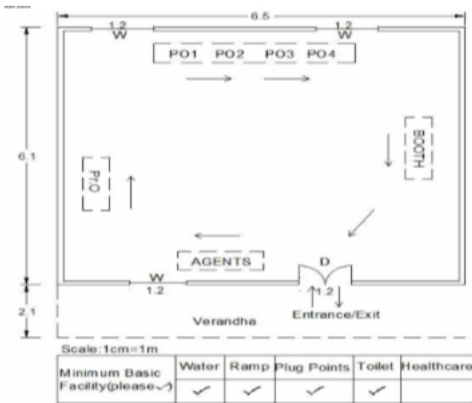

Google Map View

Polling Station Building Front View

Polling Station Front View

Cad View

Key MAP View

1	SYK1369917	பெயர் : மேரிஜோஸ்பின் கணவர் பெயர்: தங்கராயர் வீட்டு எண் : 1 வயது : 64 பாலினம் : பெண்	Photo is available	2	LBC2462182	பெயர் : மரியபுஷ்பராஜ் தந்தை பெயர்: தங்கராயர் வீட்டு எண் : 1 வயது : 54 பாலினம் : ஆண்	Photo is available	3	LBC1003946	பெயர் : ராசரத்தன் தந்தை பெயர்: தங்கராயர் வீட்டு எண் : 1 வயது : 49 பாலினம் : ஆண்	Photo is available
4	SYK0816686	பெயர் : ஜெயகுணசீலி கணவர் பெயர்: சம்மன்சுநாதன் வீட்டு எண் : 1-55 வயது : 38 பாலினம் : பெண்	Photo is available	5	SYK1016823	பெயர் : குமுதா கணவர் பெயர்: சுந்தர்ராஜ் வீட்டு எண் : 1-172 வயது : 30 பாலினம் : பெண்	Photo is available	6	SYK1033190	பெயர் : சபரிநாதன் தந்தை பெயர்: ராமலிங்கம் வீட்டு எண் : 1-204 வயது : 38 பாலினம் : ஆண்	Photo is available
7	SYK1016328	பெயர் : கோவர்தினி தந்தை பெயர்: பாபு வீட்டு எண் : 1-231 வயது : 27 பாலினம் : பெண்	Photo is available	8	SYK0977033	பெயர் : வேல்முருகன் தந்தை பெயர்: செல்வராசு வீட்டு எண் : 1-251 வயது : 25 பாலினம் : ஆண்	Photo is available	9	SYK1369925	பெயர் : மரியநாதன் தந்தை பெயர்: அருள்பபன் வீட்டு எண் : 2 வயது : 74 பாலினம் : ஆண்	Photo is available
10	SYK1369933	பெயர் : செசிந்தாமேரி கணவர் பெயர்: மரியநாதன் வீட்டு எண் : 2 வயது : 66 பாலினம் : பெண்	Photo is available	11	LBC1367317	பெயர் : ஜீலிய்சீசர் தந்தை பெயர்: மரியநாதன் வீட்டு எண் : 2 வயது : 41 பாலினம் : ஆண்	Photo is available	12	SYK0651927	பெயர் : ஆரோக்கியமேரி கணவர் பெயர்: மெல்பின் வீட்டு எண் : 2 வயது : 39 பாலினம் : பெண்	Photo is available
13	SYK0651901	பெயர் : சத்தியா கணவர் பெயர்: ரகு வீட்டு எண் : 2 வயது : 32 பாலினம் : பெண்	Photo is available	14	SYK0774117	பெயர் : ஷபிலா தந்தை பெயர்: சின்னப்பராஜ் வீட்டு எண் : 2 வயது : 29 பாலினம் : பெண்	Photo is available	15	SYK0774356	பெயர் : புங்குழலி தந்தை பெயர்: குமார் வீட்டு எண் : 2 வயது : 29 பாலினம் : பெண்	Photo is available
16	SYK0150177	பெயர் : மணிவண்ணன் தந்தை பெயர்: கந்தசாமி வீட்டு எண் : 2-08 வயது : 35 பாலினம் : ஆண்	Photo is available	17	SYK0588285	பெயர் : திருநாவுக்கரசு தந்தை பெயர்: தாணப்பன் வீட்டு எண் : 2-12C வயது : 32 பாலினம் : ஆண்	Photo is available	18	SYK0030098	பெயர் : ராஜ் தந்தை பெயர்: நாகராஜன் வீட்டு எண் : 2-17 வயது : 38 பாலினம் : ஆண்	Photo is available
19	SYK0150441	பெயர் : மணிவேல் தந்தை பெயர்: அழகப்பன் வீட்டு எண் : 2-18 வயது : 36 பாலினம் : ஆண்	Photo is available	20	SYK0700468	பெயர் : சிவகண்டன் தந்தை பெயர்: தானப்பன் வீட்டு எண் : 2-22 வயது : 31 பாலினம் : ஆண்	Photo is available	21	SYK0396911	பெயர் : செல்வகுமார் தந்தை பெயர்: செல்வம் வீட்டு எண் : 2-49 வயது : 33 பாலினம் : ஆண்	Photo is available
22	SYK1877919	பெயர் : மேரி மார்கிரெட் கணவர் பெயர்: பிரபு வீட்டு எண் : 2/49டி வயது : 29 பாலினம் : பெண்	Photo is available	23	SYK0924522	பெயர் : மணிவாசகன் தந்தை பெயர்: முருகேசன் வீட்டு எண் : 2/52 வயது : 26 பாலினம் : ஆண்	Photo is available	24	SYK2045813	பெயர் : யோகாராஜன் தந்தை பெயர்: பிச்சைபிள்ளை வீட்டு எண் : 2/56பீ வயது : 21 பாலினம் : ஆண்	Photo is available
25	SYK2045771	பெயர் : யுவராஜன் தந்தை பெயர்: பிச்சைபிள்ளை வீட்டு எண் : 2/56பீ வயது : 21 பாலினம் : ஆண்	Photo is available	26	SYK0357087	பெயர் : தேவி தந்தை பெயர்: தேவராயர் வீட்டு எண் : 2-56B1 வயது : 33 பாலினம் : பெண்	Photo is available	27	SYK1016070	பெயர் : சோனியா தந்தை பெயர்: அமலநாதன் வீட்டு எண் : 2-64 வயது : 33 பாலினம் : பெண்	Photo is available
28	SYK1026491	பெயர் : இளவரசி தந்தை பெயர்: குணசேகரன் வீட்டு எண் : 2-69 வயது : 37 பாலினம் : பெண்	Photo is available	29	SYK1900885	பெயர் : பிரியதர்ஷினி தந்தை பெயர்: ராமலிங்கம் வீட்டு எண் : 2/74 வயது : 23 பாலினம் : பெண்	Photo is available	30	SYK2045847	பெயர் : பிரதாபமேன் தந்தை பெயர்: ராமலிங்கம் வீட்டு எண் : 2/74 வயது : 22 பாலினம் : ஆண்	Photo is available