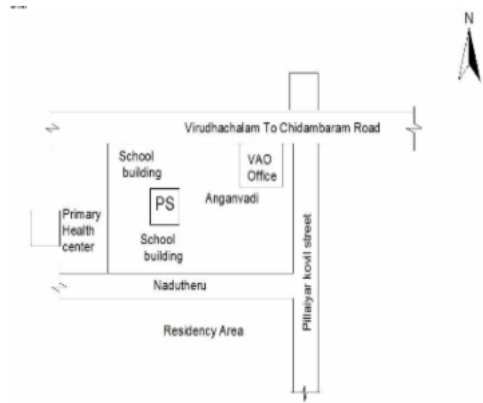

Google Map View

Polling Station Building Front View

Polling Station Front View

Cad View

Key MAP View

1	SYK1369917	பெயர் : மேரிஜோஸ்பின் கணவர் பெயர்: தங்கராயர் வீட்டு எண் : 1 வயது : 64 பாலினம் : பெண்	Photo is available	2	LBC2462182	பெயர் : மரியபுஷ்பராஜ் தந்தை பெயர்: தங்கராயர் வீட்டு எண் : 1 வயது : 54 பாலினம் : ஆண்	Photo is available	3	LBC1003946	பெயர் : ராசரத்தன் தந்தை பெயர்: தங்கராயர் வீட்டு எண் : 1 வயது : 49 பாலினம் : ஆண்	Photo is available
4	SYK0816686	பெயர் : ஜெயகுணசீலி கணவர் பெயர்: சம்மன்சுநாதன் வீட்டு எண் : 1-55 வயது : 38 பாலினம் : பெண்	Photo is available	5	SYK1016823	பெயர் : குமுதா கணவர் பெயர்: சுந்தர்ராஜ் வீட்டு எண் : 1-172 வயது : 30 பாலினம் : பெண்	Photo is available	6	SYK1033190	பெயர் : சபரிநாதன் தந்தை பெயர்: ராமலிங்கம் வீட்டு எண் : 1-204 வயது : 38 பாலினம் : ஆண்	Photo is available
7	SYK1016328	பெயர் : கோவர்தினி தந்தை பெயர்: பாபு வீட்டு எண் : 1-231 வயது : 27 பாலினம் : பெண்	Photo is available	8	SYK0977033	பெயர் : வேல்முருகன் தந்தை பெயர்: செல்வராசு வீட்டு எண் : 1-251 வயது : 25 பாலினம் : ஆண்	Photo is available	9	SYK1369925	பெயர் : மரியநாதன் தந்தை பெயர்: அருள்பபன் வீட்டு எண் : 2 வயது : 74 பாலினம் : ஆண்	Photo is available
10	SYK1369933	பெயர் : செசிந்தாமேரி கணவர் பெயர்: மரியநாதன் வீட்டு எண் : 2 வயது : 66 பாலினம் : பெண்	Photo is available	11	LBC1367317	பெயர் : ஜீலிய்சீசர் தந்தை பெயர்: மரியநாதன் வீட்டு எண் : 2 வயது : 41 பாலினம் : ஆண்	Photo is available	12	SYK0651927	பெயர் : ஆரோக்கியமேரி கணவர் பெயர்: மெல்பின் வீட்டு எண் : 2 வயது : 39 பாலினம் : பெண்	Photo is available
13	SYK0651901	பெயர் : சத்தியா கணவர் பெயர்: ரகு வீட்டு எண் : 2 வயது : 32 பாலினம் : பெண்	Photo is available	14	SYK0774117	பெயர் : ஷபிலா தந்தை பெயர்: சின்னப்பராஜ் வீட்டு எண் : 2 வயது : 29 பாலினம் : பெண்	Photo is available	15	SYK0774356	பெயர் : புங்குழலி தந்தை பெயர்: குமார் வீட்டு எண் : 2 வயது : 29 பாலினம் : பெண்	Photo is available
16	SYK0150177	பெயர் : மணிவண்ணன் தந்தை பெயர்: கந்தசாமி வீட்டு எண் : 2-08 வயது : 35 பாலினம் : ஆண்	Photo is available	17	SYK0588285	பெயர் : திருநாவுக்கரசு தந்தை பெயர்: தாணப்பன் வீட்டு எண் : 2-12C வயது : 32 பாலினம் : ஆண்	Photo is available	18	SYK0030098	பெயர் : ராஜ் தந்தை பெயர்: நாகராஜன் வீட்டு எண் : 2-17 வயது : 38 பாலினம் : ஆண்	Photo is available
19	SYK0150441	பெயர் : மணிவேல் தந்தை பெயர்: அழகப்பன் வீட்டு எண் : 2-18 வயது : 36 பாலினம் : ஆண்	Photo is available	20	SYK0700468	பெயர் : சிவகண்டன் தந்தை பெயர்: தானப்பன் வீட்டு எண் : 2-22 வயது : 31 பாலினம் : ஆண்	Photo is available	21	SYK0396911	பெயர் : செல்வகுமார் தந்தை பெயர்: செல்வம் வீட்டு எண் : 2-49 வயது : 33 பாலினம் : ஆண்	Photo is available
22	SYK1877919	பெயர் : மேரி மார்கிரெட் கணவர் பெயர்: பிரபு வீட்டு எண் : 2/49டி வயது : 29 பாலினம் : பெண்	Photo is available	23	SYK0924522	பெயர் : மணிவாசகன் தந்தை பெயர்: முருகேசன் வீட்டு எண் : 2/52 வயது : 26 பாலினம் : ஆண்	Photo is available	24	SYK2045813	பெயர் : யோகாராஜன் தந்தை பெயர்: பிச்சைபிள்ளை வீட்டு எண் : 2/56பீ வயது : 21 பாலினம் : ஆண்	Photo is available
25	SYK2045771	பெயர் : யுவராஜன் தந்தை பெயர்: பிச்சைபிள்ளை வீட்டு எண் : 2/56பீ வயது : 21 பாலினம் : ஆண்	Photo is available	26	SYK0357087	பெயர் : தேவி தந்தை பெயர்: தேவராயர் வீட்டு எண் : 2-56B1 வயது : 33 பாலினம் : பெண்	Photo is available	27	SYK1016070	பெயர் : சோனியா தந்தை பெயர்: அமலநாதன் வீட்டு எண் : 2-64 வயது : 33 பாலினம் : பெண்	Photo is available
28	SYK1026491	பெயர் : இளவரசி தந்தை பெயர்: குணசேகரன் வீட்டு எண் : 2-69 வயது : 37 பாலினம் : பெண்	Photo is available	29	SYK1900885	பெயர் : பிரியதர்ஷினி தந்தை பெயர்: ராமலிங்கம் வீட்டு எண் : 2/74 வயது : 23 பாலினம் : பெண்	Photo is available	30	SYK2045847	பெயர் : பிரதாபமேன் தந்தை பெயர்: ராமலிங்கம் வீட்டு எண் : 2/74 வயது : 22 பாலினம் : ஆண்	Photo is available