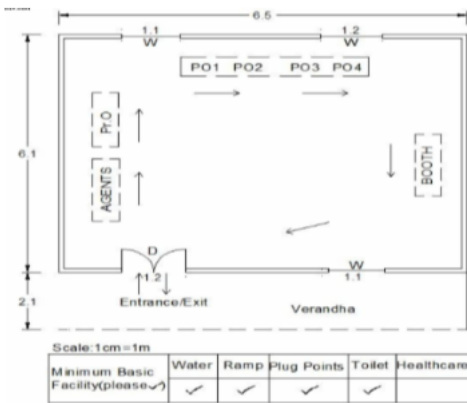

Cad View

Key MAP View