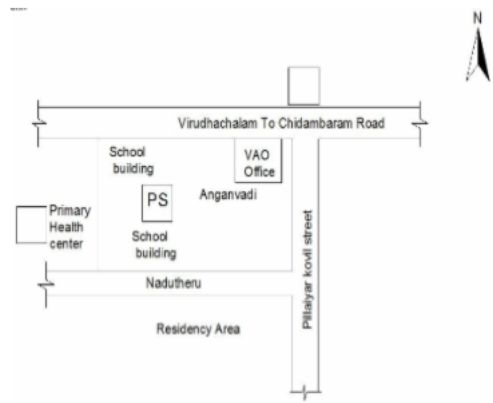

Cad View

Key MAP View