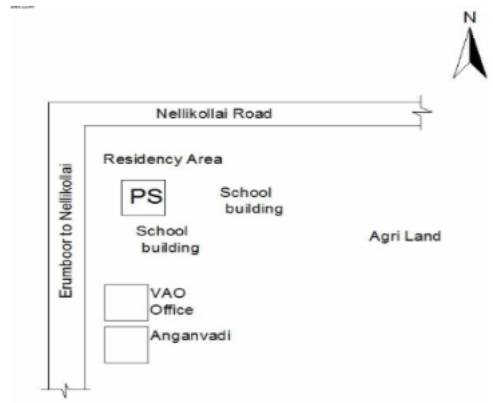

Cad View

Key MAP View