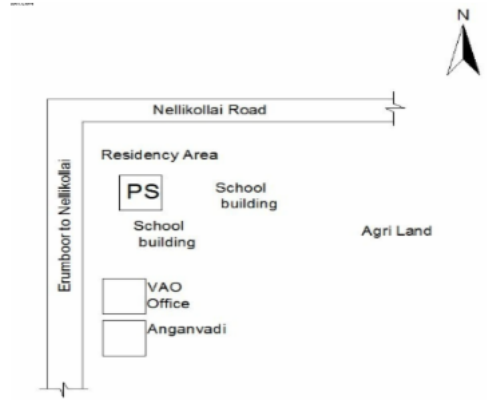

Cad View

Key MAP View