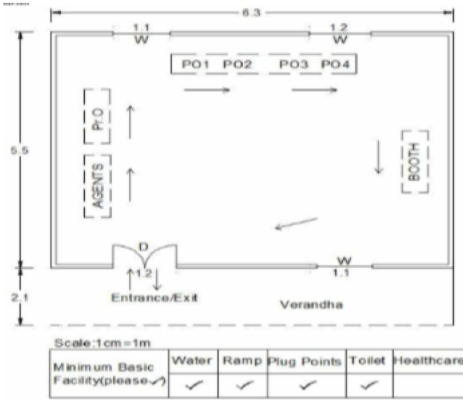

Google Map View

Polling Station Building Front View

Polling Station Front View

Cad View

Key MAP View

1 பெயர் : செகநாதன் தந்தை பெயர்: செயராமன் வீட்டு எண் : 1 வயது : 51 பாலினம் : ஆண் Photo is available	LBC1379775	2 பெயர் : சசிகலா கணவர் பெயர்: ஜெகநாதன் வீட்டு எண் : 1 வயது : 51 பாலினம் : பெண் Photo is available	LBC2463180	3 பெயர் : இராஜேஸ்வரி கணவர் பெயர்: ரவிச்சந்திரன் வீட்டு எண் : 1-2A வயது : 34 பாலினம் : பெண் Photo is available	SYK0480277
4 பெயர் : தமிழ்ச்செல்வன் தந்தை பெயர்: வெங்கட்ராமன் வீட்டு எண் : 1/13 வயது : 36 பாலினம் : ஆண் Photo is available	SYK0031088	5 பெயர் : செல்வமணி தந்தை பெயர்: செயராமன் வீட்டு எண் : 1A வயது : 58 பாலினம் : ஆண் Photo is available	SYK1428713	6 பெயர் : அஞ்சலை கணவர் பெயர்: செல்வமணி வீட்டு எண் : 1A வயது : 48 பாலினம் : பெண் Photo is available	SYK1428721
7 பெயர் : மணிபாரதி கணவர் பெயர்: பிரபாகரன் வீட்டு எண் : 2-15 வயது : 31 பாலினம் : பெண் Photo is available	SYK1832484	8 பெயர் : விசயகுமாரி கணவர் பெயர்: நந்தகோபாலன் வீட்டு எண் : 3 வயது : 65 பாலினம் : பெண் Photo is available	LBC1010784	9 பெயர் : ராஜா தந்தை பெயர்: நந்தகோபால் வீட்டு எண் : 3 வயது : 45 பாலினம் : ஆண் Photo is available	LBC1009752
10 பெயர் : ரேவதி கணவர் பெயர்: ராஜா வீட்டு எண் : 3 வயது : 38 பாலினம் : பெண் Photo is available	SYK0232447	11 பெயர் : மணிவண்ணன் தந்தை பெயர்: மகாலிங்கம் வீட்டு எண் : 3-1 வயது : 39 பாலினம் : ஆண் Photo is available	LBC2558088	12 பெயர் : ஜெயமணி கணவர் பெயர்: மணிவண்ணன் வீட்டு எண் : 3/1 வயது : 29 பாலினம் : பெண் Photo is available	SYK1050632
13 பெயர் : வெற்றிவேல் தந்தை பெயர்: இராமநாதன் வீட்டு எண் : 3-2 வயது : 36 பாலினம் : ஆண் Photo is available	LBC2558096	14 பெயர் : ரவிச்சந்திரன் தந்தை பெயர்: நந்தகோபாலன் வீட்டு எண் : 3-3 வயது : 38 பாலினம் : ஆண் Photo is available	LBC2558104	15 பெயர் : ராஜகுமாரி கணவர் பெயர்: லெனின் வீட்டு எண் : 3-5K வயது : 39 பாலினம் : பெண் Photo is available	SYK0480285
16 பெயர் : வெற்றிவேல் தந்தை பெயர்: சிவபிரகாசம் வீட்டு எண் : 3-11A வயது : 54 பாலினம் : ஆண் Photo is available	SYK0340349	17 பெயர் : இளங்கோவன் தந்தை பெயர்: செயராமன் வீட்டு எண் : 4 வயது : 65 பாலினம் : ஆண் Photo is available	SYK1428747	18 பெயர் : வளர்மதி கணவர் பெயர்: இளங்கோவன் வீட்டு எண் : 4 வயது : 59 பாலினம் : பெண் Photo is available	LBC1010248
19 பெயர் : லட்சுமணன் தந்தை பெயர்: கிருஷ்ணன் வீட்டு எண் : 5 வயது : 69 பாலினம் : ஆண் Photo is available	LBC1010552	20 பெயர் : காஞ்சனா கணவர் பெயர்: லட்சுமணன் வீட்டு எண் : 5 வயது : 63 பாலினம் : பெண் Photo is available	LBC1010727	21 பெயர் : சுரேஷ் தந்தை பெயர்: லட்சுமணன் வீட்டு எண் : 5 வயது : 43 பாலினம் : ஆண் Photo is available	LBC1375708
22 பெயர் : திருதெய்வானை சுரேஷ் கணவர் பெயர்: சுரேஷ் வீட்டு எண் : 5 வயது : 38 பாலினம் : பெண் Photo is available	SYK0179341	23 பெயர் : செல்வபிரகாஷ் தந்தை பெயர்: செல்வதுரை வீட்டு எண் : 5 வயது : 29 பாலினம் : ஆண் Photo is available	SYK0701037	24 பெயர் : இளங்கோவன் தந்தை பெயர்: தங்கவேல் வீட்டு எண் : 6 வயது : 65 பாலினம் : ஆண் Photo is available	LBC1011949
25 பெயர் : கலைச்செல்வி கணவர் பெயர்: இளங்கோவன் வீட்டு எண் : 6 வயது : 57 பாலினம் : பெண் Photo is available	LBC1008002	26 பெயர் : ரெங்கநாதன் தந்தை பெயர்: கிருஷ்ணன் வீட்டு எண் : 7 வயது : 74 பாலினம் : ஆண் Photo is available	LBC1375716	27 பெயர் : ரத்தினாம்பாள் கணவர் பெயர்: ரெங்கநாதன் வீட்டு எண் : 7 வயது : 70 பாலினம் : பெண் Photo is available	SYK1428754
28 பெயர் : இளவரசன் தந்தை பெயர்: ரெங்கநாதன் வீட்டு எண் : 7 வயது : 49 பாலினம் : ஆண் Photo is available	SYK1428762	29 பெயர் : கலைச்செல்வி கணவர் பெயர்: இளவரசன் வீட்டு எண் : 7 வயது : 46 பாலினம் : பெண் Photo is available	LBC1009182	30 பெயர் : பாக்கியம் கணவர் பெயர்: ஆறுமுகம் வீட்டு எண் : 8 வயது : 76 பாலினம் : பெண் Photo is available	LBC1009836