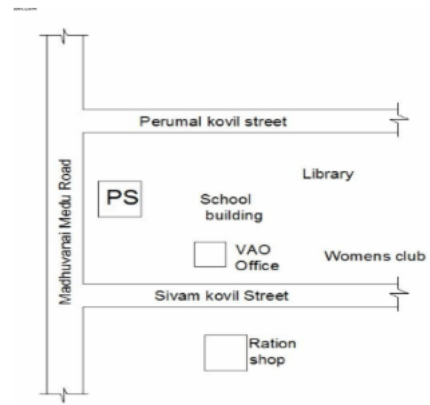

Google Map View

Polling Station Building Front View

Polling Station Front View

Cad View

Key MAP View

1 பெயர் : கமலராஜ் தந்தை பெயர்: சின்னப்பன் வீட்டு எண் : 1 வயது : 49 பாலினம் : ஆண்	SYK1436443 Photo is available	2 பெயர் : நிரஞ்சன் அஜீஸ் தந்தை பெயர்: லாரன்ஸ் வீட்டு எண் : 1-10 வயது : 29 பாலினம் : ஆண்	SYK0701219 Photo is available	3 பெயர் : அம்முலு தந்தை பெயர்: சண்முகம் வீட்டு எண் : 1-10 வயது : 28 பாலினம் : பெண்	URT1348655 Photo is available
4 பெயர் : நிக்சன் அஜித் தந்தை பெயர்: லாரன்ஸ் வீட்டு எண் : 1-15 வயது : 31 பாலினம் : ஆண்	SYK0589176 Photo is available	5 பெயர் : ரத்தினராஜ் தந்தை பெயர்: சின்னப்பன் வீட்டு எண் : 1-17 வயது : 42 பாலினம் : ஆண்	LBC2504090 Photo is available	6 பெயர் : பிரபு தந்தை பெயர்: பன்னீர்செல்வம் வீட்டு எண் : 1-20 வயது : 31 பாலினம் : ஆண்	SYK0589101 Photo is available
7 பெயர் : ரம்ஜா தந்தை பெயர்: தனராஜ் வீட்டு எண் : 1/20 மாதா கோயில் தெரு வயது : 29 பாலினம் : பெண்	SYK1871078 Photo is available	8 பெயர் : சா சுவேதா தந்தை பெயர்: சார்லஸ் வீட்டு எண் : 1/68 வயது : 20 பாலினம் : பெண்	SYK2073609 Photo is available	9 பெயர் : பிச்சம்மாள் தந்தை பெயர்: ஆரோக்கியதாஸ் வீட்டு எண் : 2 வயது : 78 பாலினம் : பெண்	LBC1375898 Photo is available
10 பெயர் : சான்பீட்டர் தந்தை பெயர்: ஆரோக்கியதாஸ் வீட்டு எண் : 2 வயது : 62 பாலினம் : ஆண்	LBC1011741 Photo is available	11 பெயர் : செந்தமிழ்செல்வி தந்தை பெயர்: சான்பீட்டர் வீட்டு எண் : 2 வயது : 56 பாலினம் : பெண்	LBC1011758 Photo is available	12 பெயர் : பிரதாப் தந்தை பெயர்: ஜான்பீட்டர் வீட்டு எண் : 2 வயது : 29 பாலினம் : ஆண்	SYK0775080 Photo is available
13 பெயர் : சதீஷ்குமார் தந்தை பெயர்: ஜான்பீட்டர் வீட்டு எண் : 2-2 வயது : 38 பாலினம் : ஆண்	LBC2504108 Photo is available	14 பெயர் : அந்தோணியம்மாள் கணவர் பெயர்: சின்னப்பராஜ் வீட்டு எண் : 3 வயது : 64 பாலினம் : பெண்	SYK1436450 Photo is available	15 பெயர் : சேமளா கணவர் பெயர்: சின்னப்பராஜ் வீட்டு எண் : 3 வயது : 39 பாலினம் : பெண்	LBC1376276 Photo is available
16 பெயர் : ரோசிட்ரா தந்தை பெயர்: அந்தோணிசாமி வீட்டு எண் : 3 வயது : 35 பாலினம் : பெண்	SYK0152322 Photo is available	17 பெயர் : அந்தோணிசாமி தந்தை பெயர்: சின்னப்பன் வீட்டு எண் : 4 வயது : 69 பாலினம் : ஆண்	LBC1009232 Photo is available	18 பெயர் : கிரேசி கணவர் பெயர்: அந்தோணிசாமி வீட்டு எண் : 4 வயது : 55 பாலினம் : பெண்	SYK1436468 Photo is available
19 பெயர் : மோனிக்கா தந்தை பெயர்: அந்தோணிசாமி வீட்டு எண் : 4 வயது : 37 பாலினம் : பெண்	LBC2554798 Photo is available	20 பெயர் : வேளாங்கண்ணி தந்தை பெயர்: சாமிநாதன் வீட்டு எண் : 5 வயது : 59 பாலினம் : ஆண்	SYK1436476 Photo is available	21 பெயர் : சகாயமேரி கணவர் பெயர்: வேளாங்கண்ணி வீட்டு எண் : 5 வயது : 53 பாலினம் : பெண்	LBC1009471 Photo is available
22 பெயர் : பிரபாகரன் தந்தை பெயர்: தெய்வசகாயம் வீட்டு எண் : 5 வயது : 43 பாலினம் : ஆண்	SYK0232587 Photo is available	23 பெயர் : விக்னேஷ் தந்தை பெயர்: அந்தோணிசாமி வீட்டு எண் : 5 வயது : 30 பாலினம் : ஆண்	SYK0589143 Photo is available	24 பெயர் : மேரிஷாலினி தந்தை பெயர்: சிங்கராயர் வீட்டு எண் : 5/1-23 வயது : 35 பாலினம் : பெண்	SYK0232843 Photo is available
25 பெயர் : சரண்யா கணவர் பெயர்: விக்னேஷ் வீட்டு எண் : 5/1-23 வயது : 30 பாலினம் : பெண்	SYK2083558 Photo is available	26 பெயர் : மேரிபித்ஷியா கணவர் பெயர்: சின்னப்பராஜ் வீட்டு எண் : 5-3 வயது : 35 பாலினம் : பெண்	SYK0652859 Photo is available	27 பெயர் : காயத்ரி கணவர் பெயர்: ஆரோக்கிய விஜய் குமார் வீட்டு எண் : 05 மாதாகோயில் தெரு வயது : 30 பாலினம் : பெண்	SYK2240604 Photo is available
28 பெயர் : பன்னீர்செல்வம் தந்தை பெயர்: அந்தோணிசாமி வீட்டு எண் : 6 வயது : 70 பாலினம் : ஆண்	SYK1436484 Photo is available	29 பெயர் : இருதயமேரி கணவர் பெயர்: பன்னீர்செல்வம் வீட்டு எண் : 6 வயது : 64 பாலினம் : பெண்	SYK1436492 Photo is available	30 பெயர் : ஆரோக்கிய விஜயகுமார் தந்தை பெயர்: வேளாங்கண்ணி வீட்டு எண் : 6 வயது : 33 பாலினம் : ஆண்	SYK0340463 Photo is available