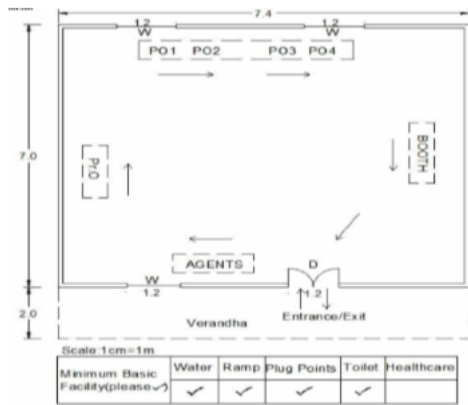

Google Map View

Polling Station Building Front View

Polling Station Front View

Cad View

Key MAP View

1 பெயர் : கமலராஜ் தந்தை பெயர்: சின்னப்பன் வீட்டு எண் : 1 வயது : 49 பாலினம் : ஆண்	SYK1436443 Photo is available	2 பெயர் : நிரஞ்சன் அஜீஸ் தந்தை பெயர்: லாரன்ஸ் வீட்டு எண் : 1-10 வயது : 29 பாலினம் : ஆண்	SYK0701219 Photo is available	3 பெயர் : அம்முலு தந்தை பெயர்: சண்முகம் வீட்டு எண் : 1-10 வயது : 28 பாலினம் : பெண்	URT1348655 Photo is available
4 பெயர் : நிக்சன் அஜித் தந்தை பெயர்: லாரன்ஸ் வீட்டு எண் : 1-15 வயது : 31 பாலினம் : ஆண்	SYK0589176 Photo is available	5 பெயர் : ரத்தினராஜ் தந்தை பெயர்: சின்னப்பன் வீட்டு எண் : 1-17 வயது : 42 பாலினம் : ஆண்	LBC2504090 Photo is available	6 பெயர் : பிரபு தந்தை பெயர்: பன்னீர்செல்வம் வீட்டு எண் : 1-20 வயது : 31 பாலினம் : ஆண்	SYK0589101 Photo is available
7 பெயர் : ரம்ஜா தந்தை பெயர்: தனராஜ் வீட்டு எண் : 1/20 மாதா கோயில் தெரு வயது : 29 பாலினம் : பெண்	SYK1871078 Photo is available	8 பெயர் : சா சுவேதா தந்தை பெயர்: சார்லஸ் வீட்டு எண் : 1/68 வயது : 20 பாலினம் : பெண்	SYK2073609 Photo is available	9 பெயர் : பிச்சம்மாள் தந்தை பெயர்: ஆரோக்கியதாஸ் வீட்டு எண் : 2 வயது : 78 பாலினம் : பெண்	LBC1375898 Photo is available
10 பெயர் : சான்பீட்டர் தந்தை பெயர்: ஆரோக்கியதாஸ் வீட்டு எண் : 2 வயது : 62 பாலினம் : ஆண்	LBC1011741 Photo is available	11 பெயர் : செந்தமிழ்செல்வி தந்தை பெயர்: சான்பீட்டர் வீட்டு எண் : 2 வயது : 56 பாலினம் : பெண்	LBC1011758 Photo is available	12 பெயர் : பிரதாப் தந்தை பெயர்: ஜான்பீட்டர் வீட்டு எண் : 2 வயது : 29 பாலினம் : ஆண்	SYK0775080 Photo is available
13 பெயர் : சதீஷ்குமார் தந்தை பெயர்: ஜான்பீட்டர் வீட்டு எண் : 2-2 வயது : 38 பாலினம் : ஆண்	LBC2504108 Photo is available	14 பெயர் : அந்தோணியம்மாள் கணவர் பெயர்: சின்னப்பராஜ் வீட்டு எண் : 3 வயது : 64 பாலினம் : பெண்	SYK1436450 Photo is available	15 பெயர் : சேமளா கணவர் பெயர்: சின்னப்பராஜ் வீட்டு எண் : 3 வயது : 39 பாலினம் : பெண்	LBC1376276 Photo is available
16 பெயர் : ரோசிட்ரா தந்தை பெயர்: அந்தோணிசாமி வீட்டு எண் : 3 வயது : 35 பாலினம் : பெண்	SYK0152322 Photo is available	17 பெயர் : அந்தோணிசாமி தந்தை பெயர்: சின்னப்பன் வீட்டு எண் : 4 வயது : 69 பாலினம் : ஆண்	LBC1009232 Photo is available	18 பெயர் : கிரேசி கணவர் பெயர்: அந்தோணிசாமி வீட்டு எண் : 4 வயது : 55 பாலினம் : பெண்	SYK1436468 Photo is available
19 பெயர் : மோனிக்கா தந்தை பெயர்: அந்தோணிசாமி வீட்டு எண் : 4 வயது : 37 பாலினம் : பெண்	LBC2554798 Photo is available	20 பெயர் : வேளாங்கண்ணி தந்தை பெயர்: சாமிநாதன் வீட்டு எண் : 5 வயது : 59 பாலினம் : ஆண்	SYK1436476 Photo is available	21 பெயர் : சகாயமேரி கணவர் பெயர்: வேளாங்கண்ணி வீட்டு எண் : 5 வயது : 53 பாலினம் : பெண்	LBC1009471 Photo is available
22 பெயர் : பிரபாகரன் தந்தை பெயர்: தெய்வசகாயம் வீட்டு எண் : 5 வயது : 43 பாலினம் : ஆண்	SYK0232587 Photo is available	23 பெயர் : விக்னேஷ் தந்தை பெயர்: அந்தோணிசாமி வீட்டு எண் : 5 வயது : 30 பாலினம் : ஆண்	SYK0589143 Photo is available	24 பெயர் : மேரிஷாலினி தந்தை பெயர்: சிங்கராயர் வீட்டு எண் : 5/1-23 வயது : 35 பாலினம் : பெண்	SYK0232843 Photo is available
25 பெயர் : சரண்யா கணவர் பெயர்: விக்னேஷ் வீட்டு எண் : 5/1-23 வயது : 30 பாலினம் : பெண்	SYK2083558 Photo is available	26 பெயர் : மேரிபித்ஷியா கணவர் பெயர்: சின்னப்பராஜ் வீட்டு எண் : 5-3 வயது : 35 பாலினம் : பெண்	SYK0652859 Photo is available	27 பெயர் : காயத்ரி கணவர் பெயர்: ஆரோக்கிய விஜய் குமார் வீட்டு எண் : 05 மாதாகோயில் தெரு வயது : 30 பாலினம் : பெண்	SYK2240604 Photo is available
28 பெயர் : பன்னீர்செல்வம் தந்தை பெயர்: அந்தோணிசாமி வீட்டு எண் : 6 வயது : 70 பாலினம் : ஆண்	SYK1436484 Photo is available	29 பெயர் : இருதயமேரி கணவர் பெயர்: பன்னீர்செல்வம் வீட்டு எண் : 6 வயது : 64 பாலினம் : பெண்	SYK1436492 Photo is available	30 பெயர் : ஆரோக்கிய விஜயகுமார் தந்தை பெயர்: வேளாங்கண்ணி வீட்டு எண் : 6 வயது : 33 பாலினம் : ஆண்	SYK0340463 Photo is available