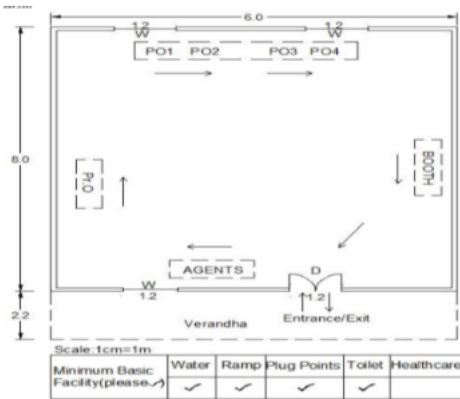

Google Map View

Polling Station Building Front View

Polling Station Front View

Cad View

Key MAP View

சட்டமன்றத் தொகுதியின் எண் மற்றும் பெயர் : 157-புவனகிரி  
பிரிவு எண் மற்றும் பெயர் 1-வடதலைக்குளம் (வ.கி) மற்றும் (ஊ), வடக்குத்தெரு