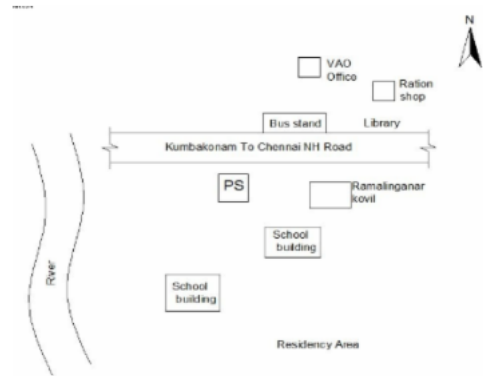

Google Map View

Polling Station Building Front View

Polling Station Front View

Cad View

Key MAP View

சட்டமன்றத் தொகுதியின் எண் மற்றும் பெயர் : 157-புவனகிரி  
பிரிவு எண் மற்றும் பெயர் 1-வடதலைக்குளம் (வ.கி) மற்றும் (ஊ), வடக்குத்தெரு