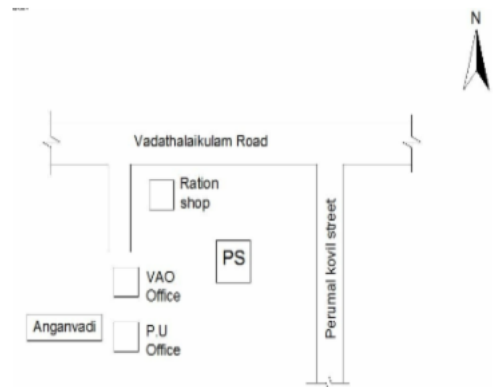

Cad View

Key MAP View