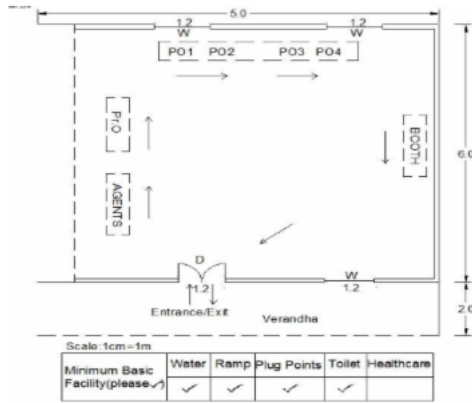

Cad View

Key MAP View