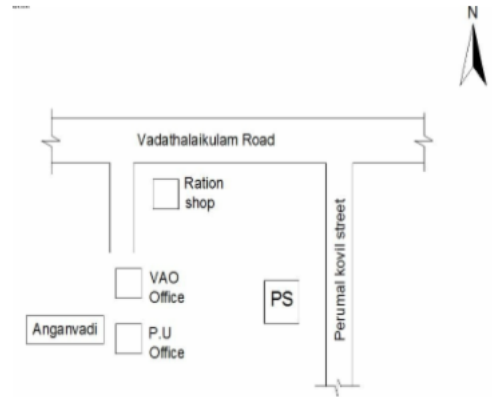

Cad View

Key MAP View