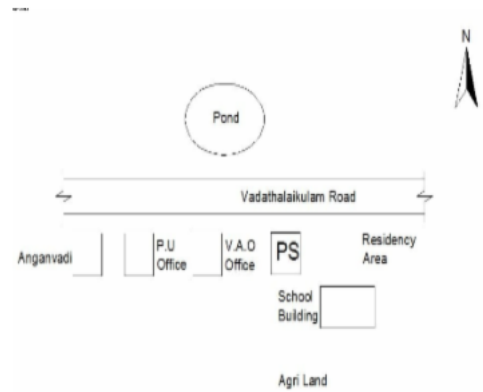

Google Map View

Polling Station Building Front View

Polling Station Front View

Cad View

Key MAP View

1 பெயர் : அபிநயா தந்தை பெயர்: சிற்றரசு வீட்டு எண் : 2/264 வயது : 26 பாலினம் : பெண் Photo is available	SYK0953612	2 பெயர் : பூவராகன் தந்தை பெயர்: பழனி வீட்டு எண் : 2/267 வயது : 55 பாலினம் : ஆண் Photo is available	SYK0399386	3 பெயர் : கவிப்ரியா பூ தந்தை பெயர்: பூவராகன் வீட்டு எண் : 2/267 வயது : 21 பாலினம் : பெண் Photo is available	SYK2119931
4 பெயர் : கோமதி தந்தை பெயர்: பாலகிருஷ்ணன் வீட்டு எண் : 2-403 வயது : 26 பாலினம் : பெண் Photo is available	SYK0969907	5 பெயர் : வினோதினி தந்தை பெயர்: வேல்முருகன் வீட்டு எண் : 2/455 வயது : 24 பாலினம் : பெண் Photo is available	SYK1867639	6 பெயர் : சரளா தந்தை பெயர்: மணி வீட்டு எண் : 107 வயது : 22 பாலினம் : பெண் Photo is available	XAG2061307
7 பெயர் : வடிவேல் ப தந்தை பெயர்: பழனிவேல் வீட்டு எண் : 107/4 வயது : 62 பாலினம் : ஆண் Photo is available	SYK2134633	8 பெயர் : பூந்தர் தந்தை பெயர்: வடிவேல் வீட்டு எண் : 107/4 வயது : 36 பாலினம் : ஆண் Photo is available	SYK2052512	9 பெயர் : பிரதீபா கணவர் பெயர்: வ பூந்தர் வீட்டு எண் : 107/4 வயது : 30 பாலினம் : பெண் Photo is available	SYK2134575
10 பெயர் : ஆசைக்கண்ணி கணவர் பெயர்: வெங்கடேசன் வீட்டு எண் : 120 வயது : 38 பாலினம் : பெண் Photo is available	SYK0970178	11 பெயர் : கௌசல்யா கணவர் பெயர்: பாலாஜி வீட்டு எண் : 133 அ வயது : 27 பாலினம் : பெண் Photo is available	SYK2177095	12 பெயர் : முருகன் தந்தை பெயர்: வேணுகோபால் வீட்டு எண் : 173 வயது : 34 பாலினம் : ஆண் Photo is available	SYK0846436
13 பெயர் : வரதராஜன் தந்தை பெயர்: நெடுஞ்செழியன் வீட்டு எண் : 223 வயது : 71 பாலினம் : ஆண் Photo is available	SYK1405216	14 பெயர் : ஜெயந்தி கணவர் பெயர்: ஜோதி வீட்டு எண் : 223 வயது : 47 பாலினம் : பெண் Photo is available	LBC1388081	15 பெயர் : முத்துலட்சுமி தந்தை பெயர்: வரதராஜன் வீட்டு எண் : 223 வயது : 37 பாலினம் : பெண் Photo is available	SYK0482372
16 பெயர் : சிவம்பரசன் தந்தை பெயர்: வரதராஜன் வீட்டு எண் : 223 வயது : 33 பாலினம் : ஆண் Photo is available	SYK0653667	17 பெயர் : செல்வப்பா தந்தை பெயர்: ஜோதி வீட்டு எண் : 223 வயது : 26 பாலினம் : ஆண் Photo is available	SYK1012525	18 பெயர் : கீர்த்தனா ஜோ தந்தை பெயர்: ஜோதி சி வீட்டு எண் : 223 வயது : 21 பாலினம் : பெண் Photo is available	SYK2127181
19 பெயர் : சூரியா ஜோ தந்தை பெயர்: ஜோதி வீட்டு எண் : 223/ஏ வயது : 23 பாலினம் : ஆண் Photo is available	SYK2134393	20 பெயர் : ரவிச்சந்திரன் தந்தை பெயர்: ரத்தினவேல் வீட்டு எண் : 224 வயது : 60 பாலினம் : ஆண் Photo is available	SYK1405224	21 பெயர் : காந்தாமணி கணவர் பெயர்: ரவிச்சந்திரன் வீட்டு எண் : 224 வயது : 55 பாலினம் : பெண் Photo is available	SYK1405232
22 பெயர் : ஹரிஹரன் தந்தை பெயர்: ரவிச்சந்திரன் வீட்டு எண் : 224 வயது : 34 பாலினம் : ஆண் Photo is available	SYK0482091	23 பெயர் : வேலவன் தந்தை பெயர்: ரவிச்சந்திரன் வீட்டு எண் : 224 வயது : 30 பாலினம் : ஆண் Photo is available	SYK0702019	24 பெயர் : சுந்தரி கணவர் பெயர்: சிவக்குமார் வீட்டு எண் : 226 வயது : 43 பாலினம் : பெண் Photo is available	LBC2446847
25 பெயர் : வாசுதேவன் சி தந்தை பெயர்: சிவகுமார் வீட்டு எண் : 226 வயது : 23 பாலினம் : ஆண் Photo is available	SYK2119907	26 பெயர் : சுப்புநீ சி தந்தை பெயர்: சிவகுமார் வீட்டு எண் : 226 வயது : 21 பாலினம் : பெண் Photo is available	SYK2120327	27 பெயர் : அய்யப்பன் தந்தை பெயர்: கோபால் வீட்டு எண் : 227 வயது : 62 பாலினம் : ஆண் Photo is available	SYK1405240
28 பெயர் : இந்திராகாந்தி கணவர் பெயர்: அய்யப்பன் வீட்டு எண் : 227 வயது : 57 பாலினம் : பெண் Photo is available	SYK1405257	29 பெயர் : வேல்முருகன் தந்தை பெயர்: சுப்ரமணியன் வீட்டு எண் : 228 வயது : 55 பாலினம் : ஆண் Photo is available	SYK1405265	30 பெயர் : ஜெயந்தி கணவர் பெயர்: வேல்முருகன் வீட்டு எண் : 228 வயது : 44 பாலினம் : பெண் Photo is available	LBC1386655