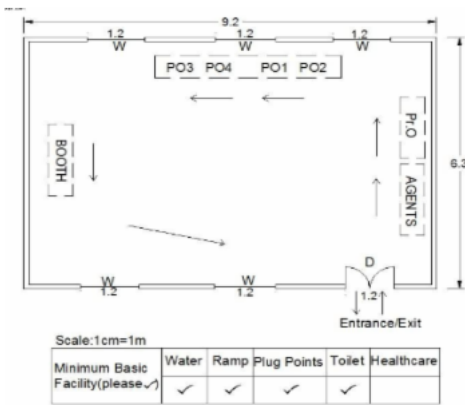

Google Map View

Polling Station Building Front View

Polling Station Front View

Cad View

Key MAP View

1 பெயர் : அபிநயா தந்தை பெயர்: சிற்றரசு வீட்டு எண் : 2/264 வயது : 26 பாலினம் : பெண் Photo is available	SYK0953612	2 பெயர் : பூவராகன் தந்தை பெயர்: பழனி வீட்டு எண் : 2/267 வயது : 55 பாலினம் : ஆண் Photo is available	SYK0399386	3 பெயர் : கவிப்ரியா பூ தந்தை பெயர்: பூவராகன் வீட்டு எண் : 2/267 வயது : 21 பாலினம் : பெண் Photo is available	SYK2119931
4 பெயர் : கோமதி தந்தை பெயர்: பாலகிருஷ்ணன் வீட்டு எண் : 2-403 வயது : 26 பாலினம் : பெண் Photo is available	SYK0969907	5 பெயர் : வினோதினி தந்தை பெயர்: வேல்முருகன் வீட்டு எண் : 2/455 வயது : 24 பாலினம் : பெண் Photo is available	SYK1867639	6 பெயர் : சரளா தந்தை பெயர்: மணி வீட்டு எண் : 107 வயது : 22 பாலினம் : பெண் Photo is available	XAG2061307
7 பெயர் : வடிவேல் ப தந்தை பெயர்: பழனிவேல் வீட்டு எண் : 107/4 வயது : 62 பாலினம் : ஆண் Photo is available	SYK2134633	8 பெயர் : பூந்தர் தந்தை பெயர்: வடிவேல் வீட்டு எண் : 107/4 வயது : 36 பாலினம் : ஆண் Photo is available	SYK2052512	9 பெயர் : பிரதீபா கணவர் பெயர்: வ பூந்தர் வீட்டு எண் : 107/4 வயது : 30 பாலினம் : பெண் Photo is available	SYK2134575
10 பெயர் : ஆசைக்கண்ணி கணவர் பெயர்: வெங்கடேசன் வீட்டு எண் : 120 வயது : 38 பாலினம் : பெண் Photo is available	SYK0970178	11 பெயர் : கௌசல்யா கணவர் பெயர்: பாலாஜி வீட்டு எண் : 133 அ வயது : 27 பாலினம் : பெண் Photo is available	SYK2177095	12 பெயர் : முருகன் தந்தை பெயர்: வேணுகோபால் வீட்டு எண் : 173 வயது : 34 பாலினம் : ஆண் Photo is available	SYK0846436
13 பெயர் : வரதராஜன் தந்தை பெயர்: நெடுஞ்செழியன் வீட்டு எண் : 223 வயது : 71 பாலினம் : ஆண் Photo is available	SYK1405216	14 பெயர் : ஜெயந்தி கணவர் பெயர்: ஜோதி வீட்டு எண் : 223 வயது : 47 பாலினம் : பெண் Photo is available	LBC1388081	15 பெயர் : முத்துலட்சுமி தந்தை பெயர்: வரதராஜன் வீட்டு எண் : 223 வயது : 37 பாலினம் : பெண் Photo is available	SYK0482372
16 பெயர் : சிவம்பரசன் தந்தை பெயர்: வரதராஜன் வீட்டு எண் : 223 வயது : 33 பாலினம் : ஆண் Photo is available	SYK0653667	17 பெயர் : செல்வப்பா தந்தை பெயர்: ஜோதி வீட்டு எண் : 223 வயது : 26 பாலினம் : ஆண் Photo is available	SYK1012525	18 பெயர் : கீர்த்தனா ஜோ தந்தை பெயர்: ஜோதி சி வீட்டு எண் : 223 வயது : 21 பாலினம் : பெண் Photo is available	SYK2127181
19 பெயர் : சூரியா ஜோ தந்தை பெயர்: ஜோதி வீட்டு எண் : 223/ஏ வயது : 23 பாலினம் : ஆண் Photo is available	SYK2134393	20 பெயர் : ரவிச்சந்திரன் தந்தை பெயர்: ரத்தினவேல் வீட்டு எண் : 224 வயது : 60 பாலினம் : ஆண் Photo is available	SYK1405224	21 பெயர் : காந்தாமணி கணவர் பெயர்: ரவிச்சந்திரன் வீட்டு எண் : 224 வயது : 55 பாலினம் : பெண் Photo is available	SYK1405232
22 பெயர் : ஹரிஹரன் தந்தை பெயர்: ரவிச்சந்திரன் வீட்டு எண் : 224 வயது : 34 பாலினம் : ஆண் Photo is available	SYK0482091	23 பெயர் : வேலவன் தந்தை பெயர்: ரவிச்சந்திரன் வீட்டு எண் : 224 வயது : 30 பாலினம் : ஆண் Photo is available	SYK0702019	24 பெயர் : சுந்தரி கணவர் பெயர்: சிவக்குமார் வீட்டு எண் : 226 வயது : 43 பாலினம் : பெண் Photo is available	LBC2446847
25 பெயர் : வாசுதேவன் சி தந்தை பெயர்: சிவகுமார் வீட்டு எண் : 226 வயது : 23 பாலினம் : ஆண் Photo is available	SYK2119907	26 பெயர் : சுப்புநீ சி தந்தை பெயர்: சிவகுமார் வீட்டு எண் : 226 வயது : 21 பாலினம் : பெண் Photo is available	SYK2120327	27 பெயர் : அய்யப்பன் தந்தை பெயர்: கோபால் வீட்டு எண் : 227 வயது : 62 பாலினம் : ஆண் Photo is available	SYK1405240
28 பெயர் : இந்திராகாந்தி கணவர் பெயர்: அய்யப்பன் வீட்டு எண் : 227 வயது : 57 பாலினம் : பெண் Photo is available	SYK1405257	29 பெயர் : வேல்முருகன் தந்தை பெயர்: சுப்ரமணியன் வீட்டு எண் : 228 வயது : 55 பாலினம் : ஆண் Photo is available	SYK1405265	30 பெயர் : ஜெயந்தி கணவர் பெயர்: வேல்முருகன் வீட்டு எண் : 228 வயது : 44 பாலினம் : பெண் Photo is available	LBC1386655