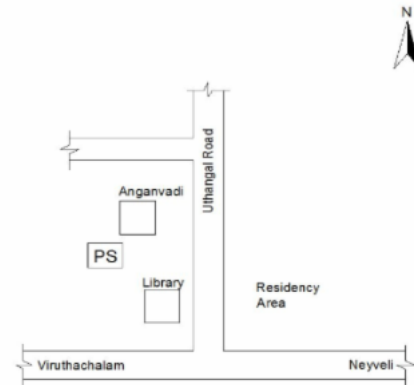

Google Map View

Polling Station Building Front View

Polling Station Front View

Cad View

Scale: 1cm=1m

Minimum Basic Facility (please ✓)	Water	Ramp	Plug Points	Toilet	Healthcare
✓	✓	✓	✓	✓	

Key MAP View

1 பெயர் : பூர்ராம் தந்தை பெயர்: நரசிம்மன் வீட்டு எண் : 1 வயது : 24 பாலினம் : ஆண்	SYK1884485 Photo is available	2 பெயர் : முரளிதரன் தந்தை பெயர்: முருகேசன் வீட்டு எண் : 1 வயது : 23 பாலினம் : ஆண்	SYK1884576 Photo is available	3 பெயர் : நித்தியா கணவர் பெயர்: இளையராஜா வீட்டு எண் : 1E வயது : 34 பாலினம் : பெண்	SYK0540211 Photo is available
4 பெயர் : கங்கா தந்தை பெயர்: செல்வமணி வீட்டு எண் : 2-122 வயது : 31 பாலினம் : பெண்	SYK0527960 Photo is available	5 பெயர் : வினோத்குமார் தந்தை பெயர்: குப்புசாமி வீட்டு எண் : 3-64 வயது : 40 பாலினம் : ஆண்	GTV3504362 Photo is available	6 பெயர் : ரேவதி கணவர் பெயர்: கருணாநிதி வீட்டு எண் : 4-64 வயது : 40 பாலினம் : பெண்	SYK0179267 Photo is available
7 பெயர் : கயல்விழி கணவர் பெயர்: வேல்முருகன் வீட்டு எண் : 4-66 வயது : 40 பாலினம் : பெண்	SYK0528190 Photo is available	8 பெயர் : சந்திராஜன் தாயின் பெயர்: கல்யாணி வீட்டு எண் : 4-75 வயது : 50 பாலினம் : ஆண்	SYK0540922 Photo is available	9 பெயர் : ராணி கணவர் பெயர்: ராமசாமி வீட்டு எண் : 4/90 வயது : 79 பாலினம் : பெண்	SYK1096890 Photo is available
10 பெயர் : மகேஷ்வரி தந்தை பெயர்: வேல்முருகன் வீட்டு எண் : 4/90 வயது : 23 பாலினம் : பெண்	SYK1923150 Photo is available	11 பெயர் : சசிதரன் தந்தை பெயர்: குப்புசாமி வீட்டு எண் : 4-113C வயது : 37 பாலினம் : ஆண்	SYK0635870 Photo is available	12 பெயர் : சுபபூர் கணவர் பெயர்: சசிதரன் வீட்டு எண் : 4/113 சி, வயது : 36 பாலினம் : பெண்	SYK1973320 Photo is available
13 பெயர் : சுரேஷ் தந்தை பெயர்: ஞானசேகர் வீட்டு எண் : 4/4,15பி வயது : 42 பாலினம் : ஆண்	GTV2915478 Photo is available	14 பெயர் : அம்பிகா தாயின் பெயர்: அம்சாயாள் வீட்டு எண் : 5-15 வயது : 43 பாலினம் : பெண்	SYK0540369 Photo is available	15 பெயர் : விஜயலட்சுமி கணவர் பெயர்: சரவணன் வீட்டு எண் : 5-495 வயது : 33 பாலினம் : பெண்	SYK0740837 Photo is available
16 பெயர் : கலியபெருமாள் தந்தை பெயர்: கோவிந்தசாமி வீட்டு எண் : 9 வயது : 67 பாலினம் : ஆண்	SYK0527689 Photo is available	17 பெயர் : சுஜாதா கணவர் பெயர்: கிருஷ்ணன் வீட்டு எண் : 10 வயது : 39 பாலினம் : பெண்	SYK0540476 Photo is available	18 பெயர் : ராஜேஷ் தந்தை பெயர்: இராஜேந்திரன் வீட்டு எண் : 11 வயது : 34 பாலினம் : ஆண்	SYK0179408 Photo is available
19 பெயர் : புஷ்பவல்லி கணவர் பெயர்: பாரதிராஜா வீட்டு எண் : 14 வயது : 30 பாலினம் : பெண்	SYK1019702 Photo is available	20 பெயர் : ராஹுல் தந்தை பெயர்: ராஜேந்திரன் வீட்டு எண் : 14 வயது : 23 பாலினம் : ஆண்	SYK1884212 Photo is available	21 பெயர் : கலைவாணி ர கணவர் பெயர்: ரமேஷ் வீட்டு எண் : 16 வயது : 44 பாலினம் : பெண்	SYK2224152 Photo is available
22 பெயர் : சுரேஷ்குமார் தந்தை பெயர்: பரமசிவம் வீட்டு எண் : 17B வயது : 36 பாலினம் : ஆண்	GTV3636255 Photo is available	23 பெயர் : மதுபாலா கணவர் பெயர்: சுரேஷ்குமார் வீட்டு எண் : 17பி/27 வயது : 30 பாலினம் : பெண்	SYK2073468 Photo is available	24 பெயர் : அபீநேஷ் தந்தை பெயர்: செல்வம் வீட்டு எண் : 19 வயது : 24 பாலினம் : ஆண்	SYK1884592 Photo is available
25 பெயர் : செல்வராணி கணவர் பெயர்: ஆனந்தன் வீட்டு எண் : 21 வயது : 37 பாலினம் : பெண்	SYK1019835 Photo is available	26 பெயர் : பிரவீன்குமார் தந்தை பெயர்: பரமசிவம் வீட்டு எண் : 27 வயது : 38 பாலினம் : ஆண்	SYK0001826 Photo is available	27 பெயர் : கவிதா கணவர் பெயர்: பிரவீன்குமார் வீட்டு எண் : 27 வயது : 32 பாலினம் : பெண்	SYK1040138 Photo is available
28 பெயர் : கௌதம் ச தந்தை பெயர்: சக்திவேல் வீட்டு எண் : 28 வயது : 20 பாலினம் : ஆண்	SYK2154979 Photo is available	29 பெயர் : ரமேஷ் தந்தை பெயர்: தனபால் வீட்டு எண் : 31 வயது : 41 பாலினம் : ஆண்	GTV3636156 Photo is available	30 பெயர் : சத்தியராஜ் தந்தை பெயர்: தனபால் வீட்டு எண் : 31 வயது : 29 பாலினம் : ஆண்	SYK0674309 Photo is available