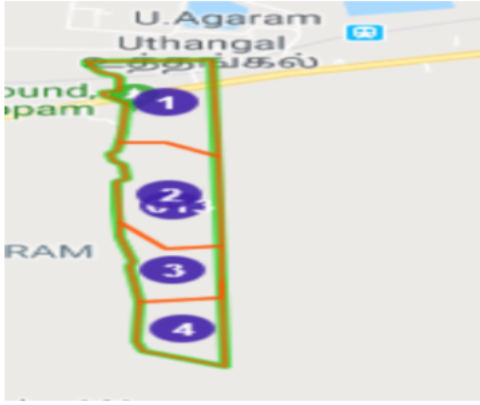

3. வாக்குச் சாவடியின் விவரங்கள்

வாக்குச் சாவடியின் எண் மற்றும் பெயர் : 15 - ஊராட்சி ஒன்றிய நடுநிலைப்பள்ளி,கிழக்குபகுதி தெற்கு பார்த்த கட்டிடம்,ஊத்தங்கால் - 607804 வாக்குச் சாவடியின் முகவரி : ஊராட்சி ஒன்றிய நடுநிலைப்பள்ளி, ஊத்தங்கால்-607804	வாக்குச் சாவடியின் வகைப்பாடு (ஆண்/பெண்/பொது)	பொது
	துணை வாக்குச் சாவடிகளின் எண்ணிக்கை :	0

4. வாக்காளர்களின் எண்ணிக்கை

தொடங்கும் வரிசை எண்	முடியும் வரிசை எண்.	நிகர வாக்காளர்களின் எண்ணிக்கை			
		ஆண்	பெண்	மூன்றாம் பாலினம்	மொத்தம்
1	582	275	303	0	578

வாக்காளர் பதிவு அலுவலரின்
கையொப்பம்

Nazri Naksha