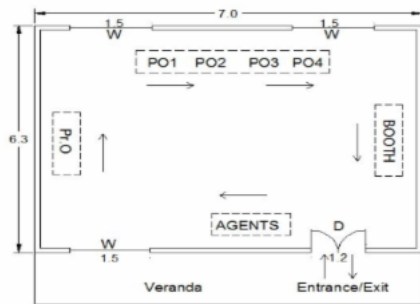

Google Map View

Polling Station Building Front View

Polling Station Front View

Cad View

Scale: 1cm=1m

Minimum Basic Facility (please ✓)	Water	Ramp	Plug Points	Toilet	Healthcare
✓	✓	✓	✓	✓	

Key MAP View

1 பெயர் : பூர்ராம் தந்தை பெயர்: நரசிம்மன் வீட்டு எண் : 1 வயது : 24 பாலினம் : ஆண்	SYK1884485 Photo is available	2 பெயர் : முரளிதரன் தந்தை பெயர்: முருகேசன் வீட்டு எண் : 1 வயது : 23 பாலினம் : ஆண்	SYK1884576 Photo is available	3 பெயர் : நித்தியா கணவர் பெயர்: இளையராஜா வீட்டு எண் : 1E வயது : 34 பாலினம் : பெண்	SYK0540211 Photo is available
4 பெயர் : கங்கா தந்தை பெயர்: செல்வமணி வீட்டு எண் : 2-122 வயது : 31 பாலினம் : பெண்	SYK0527960 Photo is available	5 பெயர் : வினோத்குமார் தந்தை பெயர்: குப்புசாமி வீட்டு எண் : 3-64 வயது : 40 பாலினம் : ஆண்	GTV3504362 Photo is available	6 பெயர் : ரேவதி கணவர் பெயர்: கருணாநிதி வீட்டு எண் : 4-64 வயது : 40 பாலினம் : பெண்	SYK0179267 Photo is available
7 பெயர் : கயல்விழி கணவர் பெயர்: வேல்முருகன் வீட்டு எண் : 4-66 வயது : 40 பாலினம் : பெண்	SYK0528190 Photo is available	8 பெயர் : சந்திராஜன் தாயின் பெயர்: கல்யாணி வீட்டு எண் : 4-75 வயது : 50 பாலினம் : ஆண்	SYK0540922 Photo is available	9 பெயர் : ராணி கணவர் பெயர்: ராமசாமி வீட்டு எண் : 4/90 வயது : 79 பாலினம் : பெண்	SYK1096890 Photo is available
10 பெயர் : மகேஷ்வரி தந்தை பெயர்: வேல்முருகன் வீட்டு எண் : 4/90 வயது : 23 பாலினம் : பெண்	SYK1923150 Photo is available	11 பெயர் : சசிதரன் தந்தை பெயர்: குப்புசாமி வீட்டு எண் : 4-113C வயது : 37 பாலினம் : ஆண்	SYK0635870 Photo is available	12 பெயர் : சுபபூர் கணவர் பெயர்: சசிதரன் வீட்டு எண் : 4/113 சி, வயது : 36 பாலினம் : பெண்	SYK1973320 Photo is available
13 பெயர் : சுரேஷ் தந்தை பெயர்: ஞானசேகர் வீட்டு எண் : 4/4,15பி வயது : 42 பாலினம் : ஆண்	GTV2915478 Photo is available	14 பெயர் : அம்பிகா தாயின் பெயர்: அம்சாயாள் வீட்டு எண் : 5-15 வயது : 43 பாலினம் : பெண்	SYK0540369 Photo is available	15 பெயர் : விஜயலட்சுமி கணவர் பெயர்: சரவணன் வீட்டு எண் : 5-495 வயது : 33 பாலினம் : பெண்	SYK0740837 Photo is available
16 பெயர் : கலியபெருமாள் தந்தை பெயர்: கோவிந்தசாமி வீட்டு எண் : 9 வயது : 67 பாலினம் : ஆண்	SYK0527689 Photo is available	17 பெயர் : சுஜாதா கணவர் பெயர்: கிருஷ்ணன் வீட்டு எண் : 10 வயது : 39 பாலினம் : பெண்	SYK0540476 Photo is available	18 பெயர் : ராஜேஷ் தந்தை பெயர்: இராஜேந்திரன் வீட்டு எண் : 11 வயது : 34 பாலினம் : ஆண்	SYK0179408 Photo is available
19 பெயர் : புஷ்பவல்லி கணவர் பெயர்: பாரதிராஜா வீட்டு எண் : 14 வயது : 30 பாலினம் : பெண்	SYK1019702 Photo is available	20 பெயர் : ராஹுல் தந்தை பெயர்: ராஜேந்திரன் வீட்டு எண் : 14 வயது : 23 பாலினம் : ஆண்	SYK1884212 Photo is available	21 பெயர் : கலைவாணி ர கணவர் பெயர்: ரமேஷ் வீட்டு எண் : 16 வயது : 44 பாலினம் : பெண்	SYK2224152 Photo is available
22 பெயர் : சுரேஷ்குமார் தந்தை பெயர்: பரமசிவம் வீட்டு எண் : 17B வயது : 36 பாலினம் : ஆண்	GTV3636255 Photo is available	23 பெயர் : மதுபாலா கணவர் பெயர்: சுரேஷ்குமார் வீட்டு எண் : 17பி/27 வயது : 30 பாலினம் : பெண்	SYK2073468 Photo is available	24 பெயர் : அபீநேஷ் தந்தை பெயர்: செல்வம் வீட்டு எண் : 19 வயது : 24 பாலினம் : ஆண்	SYK1884592 Photo is available
25 பெயர் : செல்வராணி கணவர் பெயர்: ஆனந்தன் வீட்டு எண் : 21 வயது : 37 பாலினம் : பெண்	SYK1019835 Photo is available	26 பெயர் : பிரவீன்குமார் தந்தை பெயர்: பரமசிவம் வீட்டு எண் : 27 வயது : 38 பாலினம் : ஆண்	SYK0001826 Photo is available	27 பெயர் : கவிதா கணவர் பெயர்: பிரவீன்குமார் வீட்டு எண் : 27 வயது : 32 பாலினம் : பெண்	SYK1040138 Photo is available
28 பெயர் : கௌதம் ச தந்தை பெயர்: சக்திவேல் வீட்டு எண் : 28 வயது : 20 பாலினம் : ஆண்	SYK2154979 Photo is available	29 பெயர் : ரமேஷ் தந்தை பெயர்: தனபால் வீட்டு எண் : 31 வயது : 41 பாலினம் : ஆண்	GTV3636156 Photo is available	30 பெயர் : சத்தியராஜ் தந்தை பெயர்: தனபால் வீட்டு எண் : 31 வயது : 29 பாலினம் : ஆண்	SYK0674309 Photo is available