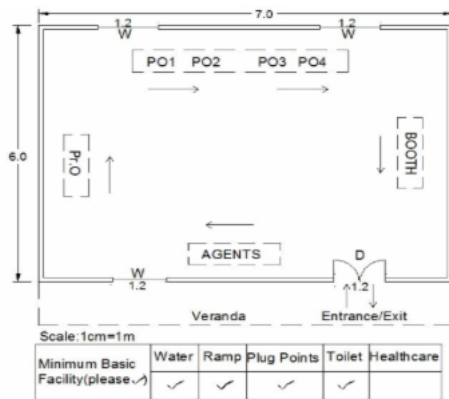

Google Map View

Polling Station Building Front View

Polling Station Front View

Cad View

Key MAP View

1 பெயர் : ஆர்த்திபெசன்ட் தந்தை பெயர்: ஜோதி வீட்டு எண் : 1 வயது : 29 பாலினம் : பெண் Photo is available	SYK0776716	# 2 பெயர் : சரண்யா தந்தை பெயர்: சந்திரசேகரன் வீட்டு எண் : 1/144 வயது : 34 பாலினம் : பெண் Photo is available	SYK0776500	3 பெயர் : கண்ணன் தந்தை பெயர்: குப்பன் வீட்டு எண் : 2 வயது : 75 பாலினம் : ஆண் Photo is available	SYK0590943
4 பெயர் : கோவிந்தம்மாள் கணவர் பெயர்: கண்ணன் வீட்டு எண் : 2 வயது : 63 பாலினம் : பெண் Photo is available	SYK0590935	5 பெயர் : பழனியம்மாள் கணவர் பெயர்: ரமேஷ் வீட்டு எண் : 2 வயது : 51 பாலினம் : பெண் Photo is available	LBC1025410	6 பெயர் : ரமேஷ் தந்தை பெயர்: நச்சு வீட்டு எண் : 2 வயது : 51 பாலினம் : ஆண் Photo is available	SYK1408442
7 பெயர் : மகாலட்சுமி தந்தை பெயர்: ரமேஷ் வீட்டு எண் : 2 வயது : 28 பாலினம் : பெண் Photo is available	SYK0846501	8 பெயர் : மௌனிகா தந்தை பெயர்: பாஸ்கர் வீட்டு எண் : 2/3 வயது : 25 பாலினம் : பெண் Photo is available	SYK1902857	9 பெயர் : பிரபாவதி கணவர் பெயர்: வெற்றிவேல் வீட்டு எண் : 2-7 வயது : 40 பாலினம் : பெண் Photo is available	SYK0590901
10 பெயர் : வெற்றிவேல் தந்தை பெயர்: வேல்முருகன் வீட்டு எண் : 2-7 வயது : 36 பாலினம் : ஆண் Photo is available	LBC2535862	11 பெயர் : அஞ்சலை கணவர் பெயர்: ஆறுமுகம் வீட்டு எண் : 2-12 வயது : 64 பாலினம் : பெண் Photo is available	SYK0307173	12 பெயர் : கௌதமன் தந்தை பெயர்: காசிநாதன் வீட்டு எண் : 2/14 வயது : 28 பாலினம் : ஆண் Photo is available	SYK1016112
13 பெயர் : சிவானந்தம் தந்தை பெயர்: தண்டபாணி வீட்டு எண் : 2/22 வயது : 55 பாலினம் : ஆண் Photo is available	LBC1256007	14 பெயர் : கோகுல்ராஜா தந்தை பெயர்: மணி வீட்டு எண் : 2-51 வயது : 30 பாலினம் : ஆண் Photo is available	SYK0590877	15 பெயர் : சுகன்யா கணவர் பெயர்: ஆதிசிவன் வீட்டு எண் : 2-51 வயது : 30 பாலினம் : பெண் Photo is available	SYK0591073
16 பெயர் : கமலாதேவி கணவர் பெயர்: பாலமுருகன் வீட்டு எண் : 2-66 வயது : 35 பாலினம் : பெண் Photo is available	SYK0307199	17 பெயர் : மணிகண்டன் தந்தை பெயர்: வேல்முருகன் வீட்டு எண் : 2-67 வயது : 32 பாலினம் : ஆண் Photo is available	SYK0399451	18 பெயர் : ஸ்ரீமதி கணவர் பெயர்: மாணிக்கராஜ் வீட்டு எண் : 2/67 வயது : 26 பாலினம் : பெண் Photo is available	SYK2153534
19 பெயர் : வினோதராஜ் தந்தை பெயர்: மகாதேவன் வீட்டு எண் : 2-73A வயது : 33 பாலினம் : ஆண் Photo is available	SYK0307181	20 பெயர் : சுப்புராயலு தந்தை பெயர்: குப்பன் வீட்டு எண் : 2-75 வயது : 56 பாலினம் : ஆண் Photo is available	SYK0590836	21 பெயர் : நித்யா தந்தை பெயர்: மணிகண்டன் வீட்டு எண் : 2/103 வயது : 22 பாலினம் : பெண் Photo is available	SYK2047900
22 பெயர் : சந்திரி கணவர் பெயர்: கலியன் வீட்டு எண் : 3 வயது : 64 பாலினம் : பெண் Photo is available	SYK1408459	23 பெயர் : பாஸ்கரன் தந்தை பெயர்: கலியன் வீட்டு எண் : 3 வயது : 49 பாலினம் : ஆண் Photo is available	SYK0653790	24 பெயர் : விமலா கணவர் பெயர்: பாஸ்கரன் வீட்டு எண் : 3 வயது : 45 பாலினம் : பெண் Photo is available	LBC2046605
25 பெயர் : பானுரிப்பிரியா கணவர் பெயர்: கதிரவன் வீட்டு எண் : 3-114 வயது : 34 பாலினம் : பெண் Photo is available	SYK0776708	26 பெயர் : சக்திவேல் தந்தை பெயர்: அதிஸ்டகுரு வீட்டு எண் : 4 வயது : 40 பாலினம் : ஆண் Photo is available	LBC1472505	27 பெயர் : விஜயலட்சுமி கணவர் பெயர்: சக்திவேல் வீட்டு எண் : 4 வயது : 36 பாலினம் : பெண் Photo is available	SYK0590927
28 பெயர் : வெற்றிவேல் தந்தை பெயர்: அதிஸ்டகுரு வீட்டு எண் : 4 வயது : 36 பாலினம் : ஆண் Photo is available	SYK0233809	29 பெயர் : சுரேஷ் தந்தை பெயர்: கலியன் வீட்டு எண் : 5 வயது : 47 பாலினம் : ஆண் Photo is available	SYK0653808	30 பெயர் : ஜோதி சுரேஷ் கணவர் பெயர்: சுரேஷ் வீட்டு எண் : 5 வயது : 43 பாலினம் : பெண் Photo is available	LBC1473990