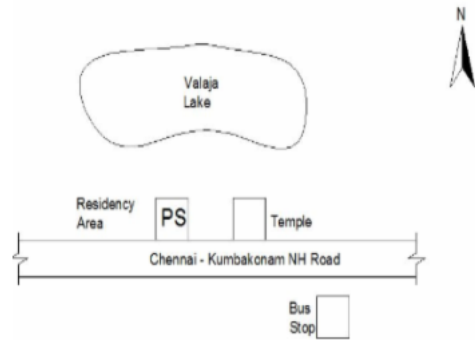

Cad View

Key MAP View