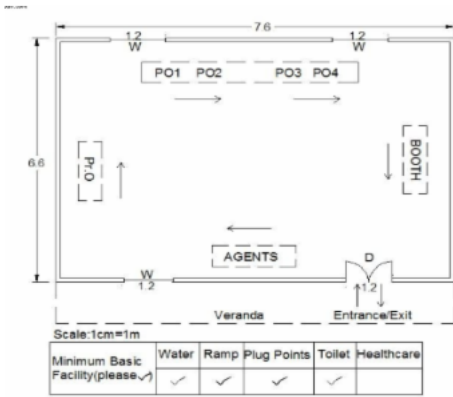

Cad View

Key MAP View