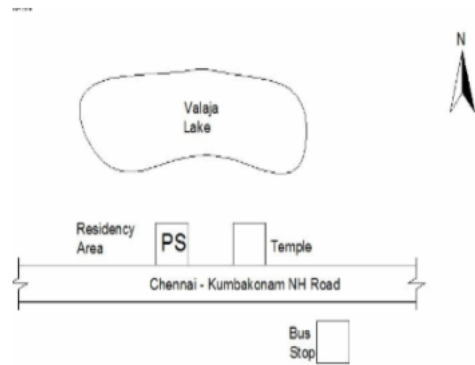

Key MAP View