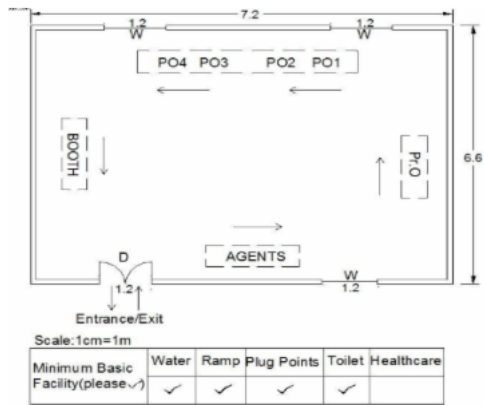

Nazri Naksha

Google Map View

Polling Station Building Front View

Polling Station Front View

Cad View

Key MAP View

சட்டமன்றத் தொகுதியின் எண் மற்றும் பெயர் : 157-புவனகிரி பிரிவு எண் மற்றும் பெயர் 1-கும்முடிமுலை (வ.கி) மற்றும் (ஊ), முருகன் கோவில் தெரு