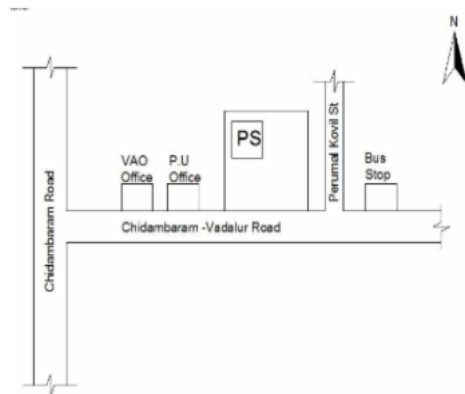

Nazri Naksha

Google Map View

Polling Station Building Front View

Polling Station Front View

Cad View

Key MAP View

சட்டமன்றத் தொகுதியின் எண் மற்றும் பெயர் : 157-புவனகிரி பிரிவு எண் மற்றும் பெயர் 1-கும்முடிமுலை (வ.கி) மற்றும் (ஊ), முருகன் கோவில் தெரு