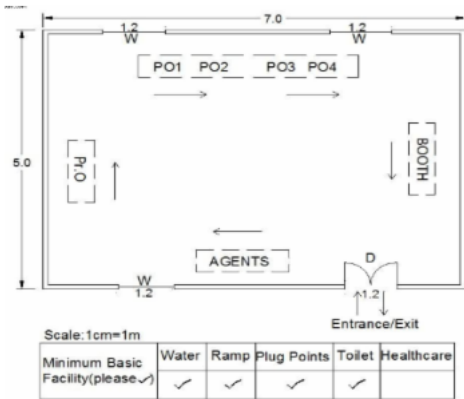

Google Map View

Polling Station Building Front View

Polling Station Front View

Cad View

Key MAP View

1 பெயர் : ரமேஷ் இதரர் பெயர்: சிதம்பரம் வீட்டு எண் : 1 வயது : 51 பாலினம் : ஆண் Photo is available	2 பெயர் : கிருபாகரன் தந்தை பெயர்: முருகன் வீட்டு எண் : 1 வயது : 24 பாலினம் : ஆண் Photo is available	3 பெயர் : தினேஷ் தந்தை பெயர்: ரமேஷ் வீட்டு எண் : 1 வயது : 24 பாலினம் : ஆண் Photo is available
4 பெயர் : விஜய் தந்தை பெயர்: சுந்தரராஜன் வீட்டு எண் : 1-2 வயது : 27 பாலினம் : ஆண் Photo is available	5 பெயர் : அமுதா கணவர் பெயர்: இரமேஷ் வீட்டு எண் : 1-23 வயது : 50 பாலினம் : பெண் Photo is available	6 பெயர் : திருமலை வாசன் தந்தை பெயர்: தில்லைவாசன் வீட்டு எண் : 1-27 வயது : 34 பாலினம் : ஆண் Photo is available
7 பெயர் : அன்பு கணவர் பெயர்: சுந்தரராஜன் வீட்டு எண் : 4 வயது : 59 பாலினம் : பெண் Photo is available	8 பெயர் : வேம்பு கணவர் பெயர்: ராஜேந்திரன் வீட்டு எண் : 4 வயது : 56 பாலினம் : பெண் Photo is available	9 பெயர் : ரஞ்சிதா கணவர் பெயர்: வீரபாலன் வீட்டு எண் : 5 வயது : 33 பாலினம் : பெண் Photo is available
10 பெயர் : செல்வபாண்டியன் தந்தை பெயர்: முருகன் வீட்டு எண் : 5-1 வயது : 26 பாலினம் : ஆண் Photo is available	11 பெயர் : கோவிந்தசாமி தந்தை பெயர்: மாணிக்கம் வீட்டு எண் : 7 வயது : 82 பாலினம் : ஆண் Photo is available	12 பெயர் : காந்தி கணவர் பெயர்: கோவிந்தசாமி வீட்டு எண் : 7 வயது : 80 பாலினம் : பெண் Photo is available
13 பெயர் : முருகன் தந்தை பெயர்: அப்பாவு வீட்டு எண் : 8 வயது : 61 பாலினம் : ஆண் Photo is available	14 பெயர் : பூங்கோதை கணவர் பெயர்: முருகன் வீட்டு எண் : 8 வயது : 47 பாலினம் : பெண் Photo is available	15 பெயர் : ஆறுமுகம் தந்தை பெயர்: முருகேசன் வீட்டு எண் : 9 வயது : 71 பாலினம் : ஆண் Photo is available
16 பெயர் : சரஸ்வதி கணவர் பெயர்: ஆறுமுகம் வீட்டு எண் : 9 வயது : 67 பாலினம் : பெண் Photo is available	17 பெயர் : வீரபாலா தந்தை பெயர்: ஆறுமுகம் வீட்டு எண் : 9 வயது : 44 பாலினம் : ஆண் Photo is available	18 பெயர் : முருகன் தந்தை பெயர்: கோவிந்தசாமி வீட்டு எண் : 10 வயது : 56 பாலினம் : ஆண் Photo is available
19 பெயர் : மீனா கணவர் பெயர்: முருகன் வீட்டு எண் : 10 வயது : 52 பாலினம் : பெண் Photo is available	20 பெயர் : அருண் தந்தை பெயர்: அறிவழகன் வீட்டு எண் : 10 வயது : 37 பாலினம் : ஆண் Photo is available	21 பெயர் : ரஞ்சினி கணவர் பெயர்: அருண் வீட்டு எண் : 10 வயது : 36 பாலினம் : பெண் Photo is available
22 பெயர் : மணி தந்தை பெயர்: கோவிந்தராசு வீட்டு எண் : 11 வயது : 73 பாலினம் : ஆண் Photo is available	23 பெயர் : சரஸ்வதி கணவர் பெயர்: மணி வீட்டு எண் : 11 வயது : 71 பாலினம் : பெண் Photo is available	24 பெயர் : பழனிவேல் தந்தை பெயர்: மணி வீட்டு எண் : 11 வயது : 46 பாலினம் : ஆண் Photo is available
25 பெயர் : கார்த்திவேல் தந்தை பெயர்: மணி வீட்டு எண் : 11 வயது : 44 பாலினம் : ஆண் Photo is available	26 பெயர் : ராஜகீதா கணவர் பெயர்: கார்த்திவேல் வீட்டு எண் : 11 வயது : 31 பாலினம் : பெண் Photo is available	27 பெயர் : வசந்தா கணவர் பெயர்: தங்கராசு வீட்டு எண் : 12 வயது : 70 பாலினம் : பெண் Photo is available
28 பெயர் : ஐயப்பன் தந்தை பெயர்: தங்கராசு வீட்டு எண் : 12 வயது : 50 பாலினம் : ஆண் Photo is available	29 பெயர் : ஜீவா கணவர் பெயர்: ஐயப்பன் வீட்டு எண் : 12 வயது : 47 பாலினம் : பெண் Photo is available	30 பெயர் : ஐ பிரகாஷ்ராஜ் தந்தை பெயர்: ஐயப்பன் வீட்டு எண் : 12 வயது : 22 பாலினம் : ஆண் Photo is available