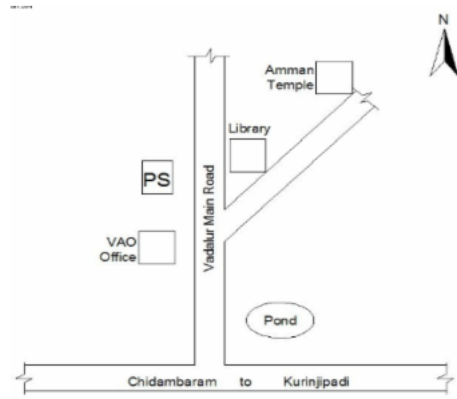

Google Map View

Polling Station Building Front View

Polling Station Front View

Cad View

Key MAP View

1 பெயர் : ரமேஷ் இதரர் பெயர்: சிதம்பரம் வீட்டு எண் : 1 வயது : 51 பாலினம் : ஆண் Photo is available	2 பெயர் : கிருபாகரன் தந்தை பெயர்: முருகன் வீட்டு எண் : 1 வயது : 24 பாலினம் : ஆண் Photo is available	3 பெயர் : தினேஷ் தந்தை பெயர்: ரமேஷ் வீட்டு எண் : 1 வயது : 24 பாலினம் : ஆண் Photo is available
4 பெயர் : விஜய் தந்தை பெயர்: சுந்தரராஜன் வீட்டு எண் : 1-2 வயது : 27 பாலினம் : ஆண் Photo is available	5 பெயர் : அமுதா கணவர் பெயர்: இரமேஷ் வீட்டு எண் : 1-23 வயது : 50 பாலினம் : பெண் Photo is available	6 பெயர் : திருமலை வாசன் தந்தை பெயர்: தில்லைவாசன் வீட்டு எண் : 1-27 வயது : 34 பாலினம் : ஆண் Photo is available
7 பெயர் : அன்பு கணவர் பெயர்: சுந்தரராஜன் வீட்டு எண் : 4 வயது : 59 பாலினம் : பெண் Photo is available	8 பெயர் : வேம்பு கணவர் பெயர்: ராஜேந்திரன் வீட்டு எண் : 4 வயது : 56 பாலினம் : பெண் Photo is available	9 பெயர் : ரஞ்சிதா கணவர் பெயர்: வீரபாலன் வீட்டு எண் : 5 வயது : 33 பாலினம் : பெண் Photo is available
10 பெயர் : செல்வபாண்டியன் தந்தை பெயர்: முருகன் வீட்டு எண் : 5-1 வயது : 26 பாலினம் : ஆண் Photo is available	11 பெயர் : கோவிந்தசாமி தந்தை பெயர்: மாணிக்கம் வீட்டு எண் : 7 வயது : 82 பாலினம் : ஆண் Photo is available	12 பெயர் : காந்தி கணவர் பெயர்: கோவிந்தசாமி வீட்டு எண் : 7 வயது : 80 பாலினம் : பெண் Photo is available
13 பெயர் : முருகன் தந்தை பெயர்: அப்பாவு வீட்டு எண் : 8 வயது : 61 பாலினம் : ஆண் Photo is available	14 பெயர் : பூங்கோதை கணவர் பெயர்: முருகன் வீட்டு எண் : 8 வயது : 47 பாலினம் : பெண் Photo is available	15 பெயர் : ஆறுமுகம் தந்தை பெயர்: முருகேசன் வீட்டு எண் : 9 வயது : 71 பாலினம் : ஆண் Photo is available
16 பெயர் : சரஸ்வதி கணவர் பெயர்: ஆறுமுகம் வீட்டு எண் : 9 வயது : 67 பாலினம் : பெண் Photo is available	17 பெயர் : வீரபாலா தந்தை பெயர்: ஆறுமுகம் வீட்டு எண் : 9 வயது : 44 பாலினம் : ஆண் Photo is available	18 பெயர் : முருகன் தந்தை பெயர்: கோவிந்தசாமி வீட்டு எண் : 10 வயது : 56 பாலினம் : ஆண் Photo is available
19 பெயர் : மீனா கணவர் பெயர்: முருகன் வீட்டு எண் : 10 வயது : 52 பாலினம் : பெண் Photo is available	20 பெயர் : அருண் தந்தை பெயர்: அறிவழகன் வீட்டு எண் : 10 வயது : 37 பாலினம் : ஆண் Photo is available	21 பெயர் : ரஞ்சினி கணவர் பெயர்: அருண் வீட்டு எண் : 10 வயது : 36 பாலினம் : பெண் Photo is available
22 பெயர் : மணி தந்தை பெயர்: கோவிந்தராசு வீட்டு எண் : 11 வயது : 73 பாலினம் : ஆண் Photo is available	23 பெயர் : சரஸ்வதி கணவர் பெயர்: மணி வீட்டு எண் : 11 வயது : 71 பாலினம் : பெண் Photo is available	24 பெயர் : பழனிவேல் தந்தை பெயர்: மணி வீட்டு எண் : 11 வயது : 46 பாலினம் : ஆண் Photo is available
25 பெயர் : கார்த்திவேல் தந்தை பெயர்: மணி வீட்டு எண் : 11 வயது : 44 பாலினம் : ஆண் Photo is available	26 பெயர் : ராஜகீதா கணவர் பெயர்: கார்த்திவேல் வீட்டு எண் : 11 வயது : 31 பாலினம் : பெண் Photo is available	27 பெயர் : வசந்தா கணவர் பெயர்: தங்கராசு வீட்டு எண் : 12 வயது : 70 பாலினம் : பெண் Photo is available
28 பெயர் : ஐயப்பன் தந்தை பெயர்: தங்கராசு வீட்டு எண் : 12 வயது : 50 பாலினம் : ஆண் Photo is available	29 பெயர் : ஜீவா கணவர் பெயர்: ஐயப்பன் வீட்டு எண் : 12 வயது : 47 பாலினம் : பெண் Photo is available	30 பெயர் : ஐ பிரகாஷ்ராஜ் தந்தை பெயர்: ஐயப்பன் வீட்டு எண் : 12 வயது : 22 பாலினம் : ஆண் Photo is available