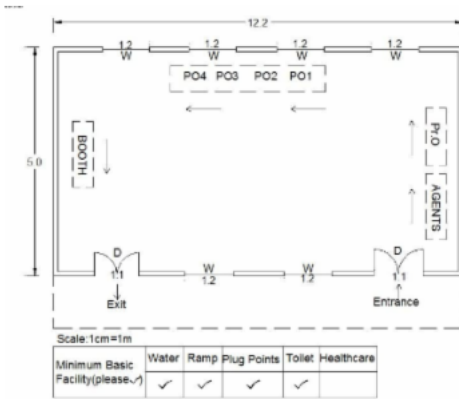

Google Map View

Polling Station Building Front View

Polling Station Front View

Cad View

Key MAP View

சட்டமன்றத் தொகுதியின் எண் மற்றும் பெயர் : 157-புவனகிரி பிரிவு எண் மற்றும் பெயர் 1-நத்தமேடு (வ.கி) மற்றும் (ஊ), எம்.ஜி.ஆர் நகர்