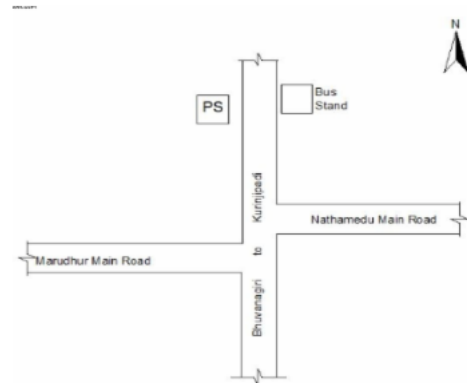

Google Map View

Polling Station Building Front View

Polling Station Front View

Cad View

Key MAP View

சட்டமன்றத் தொகுதியின் எண் மற்றும் பெயர் : 157-புவனகிரி பிரிவு எண் மற்றும் பெயர் 1-நத்தமேடு (வ.கி) மற்றும் (ஊ), எம்.ஜி.ஆர் நகர்