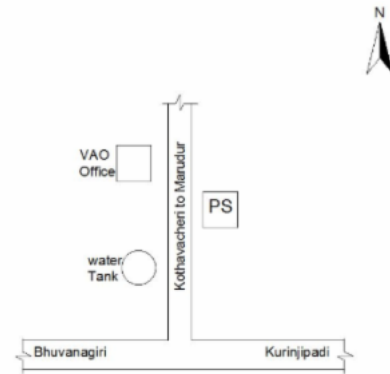

Google Map View

Polling Station Building Front View

Polling Station Front View

Cad View

Key MAP View

1 பெயர் : ராஜாஸ்வரி தந்தை பெயர்: முருகன் வீட்டு எண் : 2/23 வயது : 26 பாலினம் : பெண்	SYK1033661 Photo is available	2 பெயர் : கலைவாணி கணவர் பெயர்: சக்திவேல் வீட்டு எண் : 2-67 வயது : 44 பாலினம் : பெண்	SYK0876631 Photo is available	3 பெயர் : சிவகுரு தந்தை பெயர்: ராசாங்கம் வீட்டு எண் : 3 வயது : 52 பாலினம் : ஆண்	LBC2049963 Photo is available
4 பெயர் : ஜெயந்தி கணவர் பெயர்: சிவகுரு வீட்டு எண் : 3 வயது : 46 பாலினம் : பெண்	LBC1490960 Photo is available	5 பெயர் : கோபி சி தந்தை பெயர்: சிவகுரு வீட்டு எண் : 3 வயது : 20 பாலினம் : ஆண்	SYK2193993 Photo is available	6 பெயர் : மோனிஷா தந்தை பெயர்: ஜெகதீசன் வீட்டு எண் : 3/53 வயது : 23 பாலினம் : பெண்	SYK1902071 Photo is available
7 பெயர் : ராஜேஸ்வரி தந்தை பெயர்: குருசாமி வீட்டு எண் : 4/98 வயது : 24 பாலினம் : பெண்	SYK1955723 Photo is available	8 பெயர் : மகேஸ்வரி ர் தந்தை பெயர்: ராதாகிருஷ்ணன் வீட்டு எண் : 4/191 வயது : 25 பாலினம் : பெண்	SYK1024330 Photo is available	9 பெயர் : தாயுமானவன் தந்தை பெயர்: கலியமூர்த்தி வீட்டு எண் : 5/2 வயது : 50 பாலினம் : ஆண்	SYK1982578 Photo is available
10 பெயர் : ரஞ்சிதா கணவர் பெயர்: மணிகண்டன் வீட்டு எண் : 5/179 வயது : 31 பாலினம் : பெண்	SYK1010362 Photo is available	11 பெயர் : கிருத்திகா கணவர் பெயர்: சரண்பாபு வீட்டு எண் : 9 வயது : 26 பாலினம் : பெண்	SYK1940485 Photo is available	12 பெயர் : பசுபதி தந்தை பெயர்: வைத்தியநாதன் வீட்டு எண் : 10 வயது : 25 பாலினம் : ஆண்	SYK1943422 Photo is available
13 பெயர் : மதுமதி தந்தை பெயர்: மணிமாறன் வீட்டு எண் : 14 1e/1 வயது : 23 பாலினம் : பெண்	SYK1935675 Photo is available	14 பெயர் : நந்தினி தந்தை பெயர்: நடனம் வீட்டு எண் : 31 வயது : 27 பாலினம் : பெண்	SYK1010495 Photo is available	15 பெயர் : அறிவுச்செல்வன் தந்தை பெயர்: ராதாகிருஷ்ணன் வீட்டு எண் : 34 வயது : 23 பாலினம் : ஆண்	SYK1943117 Photo is available
16 பெயர் : ஆர்த்தி தந்தை பெயர்: இளமுருகன் வீட்டு எண் : 38 வயது : 23 பாலினம் : பெண்	SYK1940634 Photo is available	17 பெயர் : நீதிமோகன் தந்தை பெயர்: தங்கசாமி வீட்டு எண் : 49 வயது : 62 பாலினம் : ஆண்	LBC1023951 Photo is available	18 பெயர் : செல்வி கணவர் பெயர்: நீதிமோகன் வீட்டு எண் : 49 வயது : 56 பாலினம் : பெண்	SYK1423979 Photo is available
19 பெயர் : வேக்னேஷ் தந்தை பெயர்: ஜகதீசன் வீட்டு எண் : 55 வயது : 26 பாலினம் : ஆண்	SYK1033786 Photo is available	20 பெயர் : மஞ்சமாதேவி கணவர் பெயர்: கார்த்திகேயன் வீட்டு எண் : 69/8 வயது : 30 பாலினம் : பெண்	SYK1902048 Photo is available	21 பெயர் : சிவகுமார் தந்தை பெயர்: ராமலிங்கம் வீட்டு எண் : 72 வயது : 55 பாலினம் : ஆண்	LBC1494368 Photo is available
22 பெயர் : தேவி கணவர் பெயர்: சிவக்குமார் வீட்டு எண் : 72 வயது : 43 பாலினம் : பெண்	LBC1494426 Photo is available	23 பெயர் : அறிவுழகன் தந்தை பெயர்: தனபால் வீட்டு எண் : 73 வயது : 54 பாலினம் : ஆண்	LBC1024355 Photo is available	24 பெயர் : மகாலட்சுமி கணவர் பெயர்: அறிவுழகன் வீட்டு எண் : 73 வயது : 46 பாலினம் : பெண்	LBC1024405 Photo is available
25 பெயர் : சக்திவேல் தந்தை பெயர்: பாலகிருட்டணன் வீட்டு எண் : 73-1 வயது : 51 பாலினம் : ஆண்	LBC1024165 Photo is available	26 பெயர் : மஞ்சளா கணவர் பெயர்: சக்திவேல் வீட்டு எண் : 73-1 வயது : 46 பாலினம் : பெண்	LBC1492412 Photo is available	27 பெயர் : மாசிலாமணி தந்தை பெயர்: பழனி வீட்டு எண் : 74 வயது : 68 பாலினம் : ஆண்	SYK1423995 Photo is available
28 பெயர் : கனகு கணவர் பெயர்: மாசிலாமணி வீட்டு எண் : 74 வயது : 63 பாலினம் : பெண்	SYK1424001 Photo is available	29 பெயர் : பரமேஷ்வரி கணவர் பெயர்: பாரதி வீட்டு எண் : 78 வயது : 25 பாலினம் : பெண்	SYK1939644 Photo is available	30 பெயர் : ராஜமூர் தந்தை பெயர்: ராஜமகீபாலன் வீட்டு எண் : 81 வயது : 24 பாலினம் : பெண்	SYK1939826 Photo is available