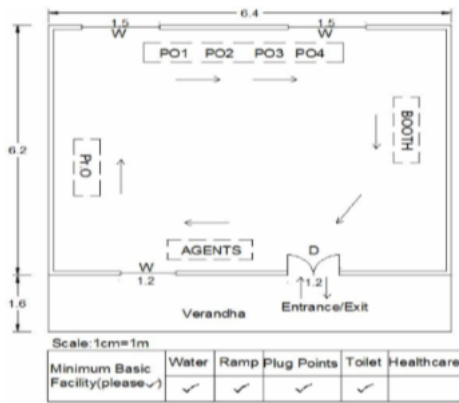

Google Map View

Polling Station Building Front View

Polling Station Front View

Cad View

Key MAP View

1 பெயர் : ராஜாஸ்வரி தந்தை பெயர்: முருகன் வீட்டு எண் : 2/23 வயது : 26 பாலினம் : பெண்	SYK1033661 Photo is available	2 பெயர் : கலைவாணி கணவர் பெயர்: சக்திவேல் வீட்டு எண் : 2-67 வயது : 44 பாலினம் : பெண்	SYK0876631 Photo is available	3 பெயர் : சிவகுரு தந்தை பெயர்: ராசாங்கம் வீட்டு எண் : 3 வயது : 52 பாலினம் : ஆண்	LBC2049963 Photo is available
4 பெயர் : ஜெயந்தி கணவர் பெயர்: சிவகுரு வீட்டு எண் : 3 வயது : 46 பாலினம் : பெண்	LBC1490960 Photo is available	5 பெயர் : கோபி சி தந்தை பெயர்: சிவகுரு வீட்டு எண் : 3 வயது : 20 பாலினம் : ஆண்	SYK2193993 Photo is available	6 பெயர் : மோனிஷா தந்தை பெயர்: ஜெகதீசன் வீட்டு எண் : 3/53 வயது : 23 பாலினம் : பெண்	SYK1902071 Photo is available
7 பெயர் : ராஜேஸ்வரி தந்தை பெயர்: குருசாமி வீட்டு எண் : 4/98 வயது : 24 பாலினம் : பெண்	SYK1955723 Photo is available	8 பெயர் : மகேஸ்வரி ர் தந்தை பெயர்: ராதாகிருஷ்ணன் வீட்டு எண் : 4/191 வயது : 25 பாலினம் : பெண்	SYK1024330 Photo is available	9 பெயர் : தாயுமானவன் தந்தை பெயர்: கலியமூர்த்தி வீட்டு எண் : 5/2 வயது : 50 பாலினம் : ஆண்	SYK1982578 Photo is available
10 பெயர் : ரஞ்சிதா கணவர் பெயர்: மணிகண்டன் வீட்டு எண் : 5/179 வயது : 31 பாலினம் : பெண்	SYK1010362 Photo is available	11 பெயர் : கிருத்திகா கணவர் பெயர்: சரண்பாபு வீட்டு எண் : 9 வயது : 26 பாலினம் : பெண்	SYK1940485 Photo is available	12 பெயர் : பசுபதி தந்தை பெயர்: வைத்தியநாதன் வீட்டு எண் : 10 வயது : 25 பாலினம் : ஆண்	SYK1943422 Photo is available
13 பெயர் : மதுமதி தந்தை பெயர்: மணிமாறன் வீட்டு எண் : 14 1e/1 வயது : 23 பாலினம் : பெண்	SYK1935675 Photo is available	14 பெயர் : நந்தினி தந்தை பெயர்: நடனம் வீட்டு எண் : 31 வயது : 27 பாலினம் : பெண்	SYK1010495 Photo is available	15 பெயர் : அறிவுச்செல்வன் தந்தை பெயர்: ராதாகிருஷ்ணன் வீட்டு எண் : 34 வயது : 23 பாலினம் : ஆண்	SYK1943117 Photo is available
16 பெயர் : ஆர்த்தி தந்தை பெயர்: இளமுருகன் வீட்டு எண் : 38 வயது : 23 பாலினம் : பெண்	SYK1940634 Photo is available	17 பெயர் : நீதிமோகன் தந்தை பெயர்: தங்கசாமி வீட்டு எண் : 49 வயது : 62 பாலினம் : ஆண்	LBC1023951 Photo is available	18 பெயர் : செல்வி கணவர் பெயர்: நீதிமோகன் வீட்டு எண் : 49 வயது : 56 பாலினம் : பெண்	SYK1423979 Photo is available
19 பெயர் : வேக்னேஷ் தந்தை பெயர்: ஜகதீசன் வீட்டு எண் : 55 வயது : 26 பாலினம் : ஆண்	SYK1033786 Photo is available	20 பெயர் : மஞ்சமாதேவி கணவர் பெயர்: கார்த்திகேயன் வீட்டு எண் : 69/8 வயது : 30 பாலினம் : பெண்	SYK1902048 Photo is available	21 பெயர் : சிவகுமார் தந்தை பெயர்: ராமலிங்கம் வீட்டு எண் : 72 வயது : 55 பாலினம் : ஆண்	LBC1494368 Photo is available
22 பெயர் : தேவி கணவர் பெயர்: சிவக்குமார் வீட்டு எண் : 72 வயது : 43 பாலினம் : பெண்	LBC1494426 Photo is available	23 பெயர் : அறிவுழகன் தந்தை பெயர்: தனபால் வீட்டு எண் : 73 வயது : 54 பாலினம் : ஆண்	LBC1024355 Photo is available	24 பெயர் : மகாலட்சுமி கணவர் பெயர்: அறிவுழகன் வீட்டு எண் : 73 வயது : 46 பாலினம் : பெண்	LBC1024405 Photo is available
25 பெயர் : சக்திவேல் தந்தை பெயர்: பாலகிருட்டணன் வீட்டு எண் : 73-1 வயது : 51 பாலினம் : ஆண்	LBC1024165 Photo is available	26 பெயர் : மஞ்சளா கணவர் பெயர்: சக்திவேல் வீட்டு எண் : 73-1 வயது : 46 பாலினம் : பெண்	LBC1492412 Photo is available	27 பெயர் : மாசிலாமணி தந்தை பெயர்: பழனி வீட்டு எண் : 74 வயது : 68 பாலினம் : ஆண்	SYK1423995 Photo is available
28 பெயர் : கனகு கணவர் பெயர்: மாசிலாமணி வீட்டு எண் : 74 வயது : 63 பாலினம் : பெண்	SYK1424001 Photo is available	29 பெயர் : பரமேஷ்வரி கணவர் பெயர்: பாரதி வீட்டு எண் : 78 வயது : 25 பாலினம் : பெண்	SYK1939644 Photo is available	30 பெயர் : ராஜமூர் தந்தை பெயர்: ராஜமகீபாலன் வீட்டு எண் : 81 வயது : 24 பாலினம் : பெண்	SYK1939826 Photo is available