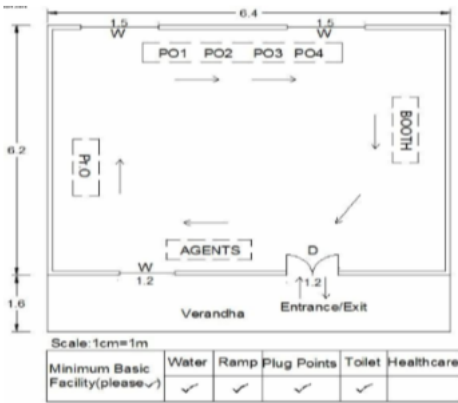

Google Map View

Polling Station Building Front View

Polling Station Front View

Cad View

Key MAP View

சட்டமன்றத் தொகுதியின் எண் மற்றும் பெயர் : 157-புவனகிரி  
பிரிவு எண் மற்றும் பெயர் 1-வடக்குத்திட்டை (வ.கி) மற்றும் (ஊ), அல்லி குளம் தெரு