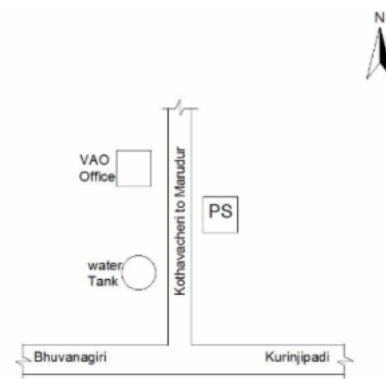

Google Map View

Polling Station Building Front View

Polling Station Front View

Cad View

Key MAP View

சட்டமன்றத் தொகுதியின் எண் மற்றும் பெயர் : 157-புவனகிரி  
பிரிவு எண் மற்றும் பெயர் 1-வடக்குத்திட்டை (வ.கி) மற்றும் (ஊ), அல்லி குளம் தெரு