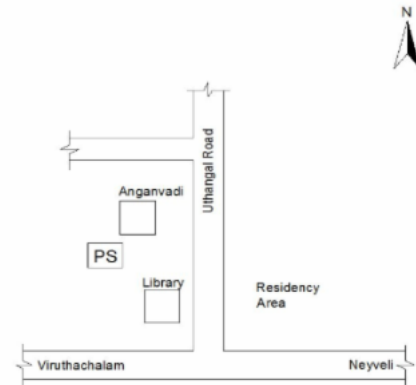

Polling Station Front View

Cad View

Scale: 1cm=1m

Minimum Basic Facility (please ✓)	Water	Ramp	Plug Points	Toilet	Healthcare
✓	✓	✓	✓	✓	

Key MAP View

1 பெயர் : கலைச்செல்வி கணவர் பெயர் : கோபாலகிருஷ்ணன் வீட்டு எண் : 4 வயது : 69 பாலினம் : பெண் Photo is available	SYK0528281	2 பெயர் : ரமேஷ் தாயின் பெயர் : கலைச்செல்வி வீட்டு எண் : 4 வயது : 49 பாலினம் : ஆண் Photo is available	SYK0540328	3 பெயர் : வளர்மதி தந்தை பெயர் : பன்னீர் செல்வம் வீட்டு எண் : 4-606 வயது : 44 பாலினம் : பெண் Photo is available	SYK0074542
4 பெயர் : பார்த்திபன் தந்தை பெயர் : பாரி வீட்டு எண் : 4-620 வயது : 27 பாலினம் : ஆண் Photo is available	SYK0857094	5 பெயர் : ராஜேஷ் தந்தை பெயர் : கோபாலகிருஷ்ணன் வீட்டு எண் : 4-911 வயது : 40 பாலினம் : ஆண் Photo is available	SYK0365023	6 பெயர் : பூராசாமி தந்தை பெயர் : வீரப்பன் வீட்டு எண் : 6/12 வயது : 49 பாலினம் : ஆண் Photo is available	GTV2676187
7 பெயர் : ஜெயந்தி கணவர் பெயர் : பூராசாமி வீட்டு எண் : 6/12 வயது : 40 பாலினம் : பெண் Photo is available	SYK0179838	8 பெயர் : பாரதிராஜா தந்தை பெயர் : அப்புலிங்கம் வீட்டு எண் : 14 வயது : 39 பாலினம் : ஆண் Photo is available	SYK0179952	9 பெயர் : சபிதா கணவர் பெயர் : பிரபு வீட்டு எண் : 65 வயது : 27 பாலினம் : பெண் Photo is available	SYK0917948
10 பெயர் : இராஜலட்சுமி தந்தை பெயர் : வெங்கட்ராமன் வீட்டு எண் : 72-A வயது : 36 பாலினம் : பெண் Photo is available	SYK0179184	11 பெயர் : பிரபு தந்தை பெயர் : இராஜமாணிக்கம் வீட்டு எண் : 73 வயது : 34 பாலினம் : ஆண் Photo is available	SYK0179978	12 பெயர் : சீனுவாசன் தந்தை பெயர் : தாமோதரன் வீட்டு எண் : 87 வயது : 37 பாலினம் : ஆண் Photo is available	GTV3636362
13 பெயர் : புஷ்பா தந்தை பெயர் : செல்வராசு வீட்டு எண் : 113 வயது : 33 பாலினம் : பெண் Photo is available	SYK0365056	14 பெயர் : உத்தண்டி தந்தை பெயர் : செல்வராசு வீட்டு எண் : 113 வயது : 29 பாலினம் : ஆண் Photo is available	SYK0740779	15 பெயர் : அசோகன் தந்தை பெயர் : கொளஞ்சிநாதன் வீட்டு எண் : 115 வயது : 33 பாலினம் : ஆண் Photo is available	SYK0540310
16 பெயர் : ராஜேஷ் தந்தை பெயர் : மணிவண்ணன் வீட்டு எண் : 117 வயது : 39 பாலினம் : ஆண் Photo is available	SYK0352369	17 பெயர் : திலகவதி தந்தை பெயர் : மணிவண்ணன் வீட்டு எண் : 117 வயது : 37 பாலினம் : பெண் Photo is available	GTV3636727	18 பெயர் : இந்துமதி கணவர் பெயர் : ராஜேஷ் வீட்டு எண் : 117 வயது : 29 பாலினம் : பெண் Photo is available	SYK1969971
19 பெயர் : ராஜசேகர் தந்தை பெயர் : அண்ணாதுரை வீட்டு எண் : 119/18 வயது : 41 பாலினம் : ஆண் Photo is available	GTV1588573	20 பெயர் : தீபா கணவர் பெயர் : டானியல் வீட்டு எண் : 127 வயது : 38 பாலினம் : பெண் Photo is available	SYK0179424	21 பெயர் : அபிராமி தந்தை பெயர் : கோதண்டபாணி வீட்டு எண் : 129 வயது : 30 பாலினம் : பெண் Photo is available	SYK0540336
22 பெயர் : ரங்கநாதன் தந்தை பெயர் : ராமசாமி வீட்டு எண் : 133 வயது : 58 பாலினம் : ஆண் Photo is available	GTV3636339	23 பெயர் : வேல்முருகன் தந்தை பெயர் : ரங்கநாதன் வீட்டு எண் : 133 வயது : 37 பாலினம் : ஆண் Photo is available	GTV3636347	24 பெயர் : விஜயகுமார் தந்தை பெயர் : ரங்கநாதன் வீட்டு எண் : 133 வயது : 34 பாலினம் : ஆண் Photo is available	SYK0179812
25 பெயர் : பிரபாகரன் தந்தை பெயர் : ராசக்கினி வீட்டு எண் : 147 வயது : 32 பாலினம் : ஆண் Photo is available	SYK0527804	26 பெயர் : ஜெயராஜ் தந்தை பெயர் : செல்வராஜ் வீட்டு எண் : 149 வயது : 33 பாலினம் : ஆண் Photo is available	SYK0365031	27 பெயர் : கோபாலகிருஷ்ணன் தந்தை பெயர் : ராமசாமி வீட்டு எண் : 233-8 வயது : 50 பாலினம் : ஆண் Photo is available	SYK0740670
28 பெயர் : விஜயலட்சுமி கணவர் பெயர் : கோபாலகிருஷ்ணன் வீட்டு எண் : 233-8 வயது : 49 பாலினம் : பெண் Photo is available	SYK0740795	29 பெயர் : ராசாத்தி தந்தை பெயர் : முத்துகிருஷ்ணன் வீட்டு எண் : 484 வயது : 58 பாலினம் : பெண் Photo is available	SYK1094721	30 பெயர் : மணிமேகலை கணவர் பெயர் : முருகன் வீட்டு எண் : 485 வயது : 58 பாலினம் : பெண் Photo is available	SYK1094747