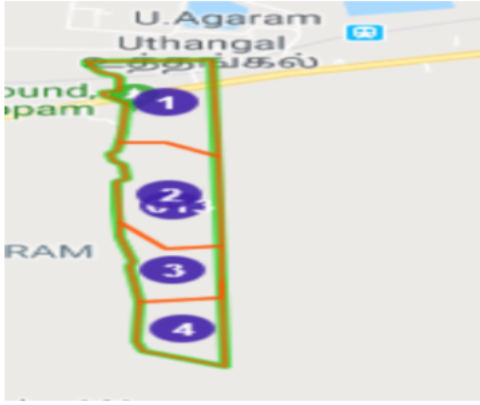

3. வாக்குச் சாவடியின் விவரங்கள்

வாக்குச் சாவடியின் எண் மற்றும் பெயர் : 16 - ஊராட்சி ஒன்றிய நடுநிலைப்பள்ளி , கிழக்கு பகுதி மேற்கு பார்த்த ,ஊத்தங்கால்-607804 வாக்குச் சாவடியின் முகவரி : ஊராட்சி ஒன்றிய நடுநிலைப்பள்ளி, ஊத்தங்கால்-607804	வாக்குச் சாவடியின் வகைப்பாடு (ஆண்/பெண்/பொது)	
	துணை வாக்குச் சாவடிகளின் எண்ணிக்கை :	0

4. வாக்காளர்களின் எண்ணிக்கை

தொடங்கும் வரிசை எண்	முடியும் வரிசை எண்.	நிகர வாக்காளர்களின் எண்ணிக்கை			
		ஆண்	பெண்	மூன்றாம் பாலினம்	மொத்தம்
1	722	348	366	0	714

கையொப்பம்

Nazri Naksha

Google Map View

Polling Station Building Front View