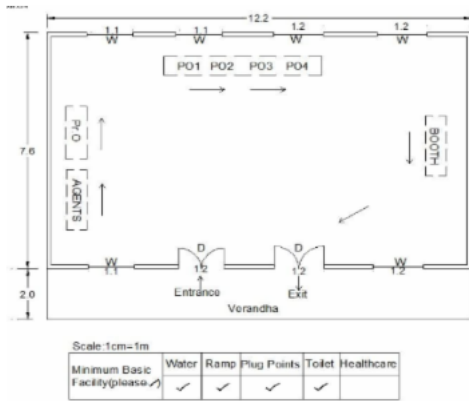

Google Map View

Polling Station Building Front View

Polling Station Front View

Cad View

Key MAP View

1 பெயர் : சூரியா கணவர் பெயர்: ஏல்கீராந் ஏல்கீராந் வீட்டு எண் : 1/38 வயது : 33 பாலினம் : பெண்	SYK1905348 Photo is available	2 பெயர் : சங்கீதா கணவர் பெயர்: செந்தில்முருகன் வீட்டு எண் : 1E வயது : 37 பாலினம் : பெண்	SYK0309104 Photo is available	3 பெயர் : மணிகண்ணன் இராமசந்திரன் தந்தை பெயர்: சுவேதா மணிகண்ணன் வீட்டு எண் : 1E வயது : 33 பாலினம் : ஆண்	SYK0309070 Photo is available
4 பெயர் : சந்திரகணேஷ் தந்தை பெயர்: ஞானசேகரன் வீட்டு எண் : 2-22 வயது : 33 பாலினம் : ஆண்	SYK0309088 Photo is available	5 பெயர் : அபிதா கணவர் பெயர்: ஞானபிரகாசம் வீட்டு எண் : 2-68 N/A வயது : 24 பாலினம் : பெண்	SYK1857432 Photo is available	6 பெயர் : தினேஷ்குமார் தந்தை பெயர்: பழனிச்சாமி வீட்டு எண் : 13 வயது : 30 பாலினம் : ஆண்	SYK0779637 Photo is available
7 பெயர் : ஜெகதீசன் தந்தை பெயர்: ஜெயராமன் வீட்டு எண் : 42 வயது : 38 பாலினம் : ஆண்	SYK0034900 Photo is available	8 பெயர் : ராஜேந்திரன் தந்தை பெயர்: சுப்புராயன் வீட்டு எண் : 46-A வயது : 41 பாலினம் : ஆண்	SYK0034934 Photo is available	9 பெயர் : ஜெயராணி கணவர் பெயர்: ராஜேந்திரன் வீட்டு எண் : 46-A வயது : 36 பாலினம் : பெண்	SYK0034918 Photo is available
10 பெயர் : மீனா கணவர் பெயர்: ராஜேஷ் வீட்டு எண் : 47-A வயது : 32 பாலினம் : பெண்	SYK0779611 Photo is available	11 பெயர் : சுந்தரமூர்த்தி தந்தை பெயர்: சாமிதுரை வீட்டு எண் : 49 வயது : 39 பாலினம் : ஆண்	SYK0034892 Photo is available	12 பெயர் : கஸ்தூரி கணவர் பெயர்: சுந்தரமூர்த்தி வீட்டு எண் : 49 வயது : 31 பாலினம் : பெண்	SYK0593061 Photo is available
13 பெயர் : புகழேந்தன் தந்தை பெயர்: ஜெயபால் வீட்டு எண் : 50B வயது : 33 பாலினம் : ஆண்	SYK0309054 Photo is available	14 பெயர் : முத்துலட்சுமி தந்தை பெயர்: புருஷோத்தமன் வீட்டு எண் : 50C வயது : 41 பாலினம் : பெண்	SYK0235648 Photo is available	15 பெயர் : ஆனந்த் தந்தை பெயர்: பழனிவேல் வீட்டு எண் : 50E வயது : 40 பாலினம் : ஆண்	SYK0235630 Photo is available
16 பெயர் : கவியரசன் தந்தை பெயர்: கவியமூர்த்தி வீட்டு எண் : 54 வயது : 42 பாலினம் : ஆண்	LBC1500966 Photo is available	17 பெயர் : சத்யாதேவி கணவர் பெயர்: கவியரசன் வீட்டு எண் : 54 வயது : 37 பாலினம் : பெண்	SYK0155846 Photo is available	S 18 பெயர் : கீர்த்திவாசன் கீர்மவாஸ்ஸந் தந்தை பெயர்: சங்கர் சங்கர் வீட்டு எண் : 92 வயது : 22 பாலினம் : ஆண்	SYK1909688 Photo is available
19 பெயர் : அனுசுயா தந்தை பெயர்: சேகர் வீட்டு எண் : 142 வயது : 28 பாலினம் : பெண்	SYK0779843 Photo is available	20 பெயர் : முத்துலட்சுமி கணவர் பெயர்: முருகானந்தம் வீட்டு எண் : 179 வயது : 40 பாலினம் : பெண்	SYK0235697 Photo is available	21 பெயர் : சிவா தந்தை பெயர்: ராஜ்குமார் வீட்டு எண் : 194 வயது : 39 பாலினம் : ஆண்	LBC2045383 Photo is available
22 பெயர் : ஆனந்தலட்சுமி கணவர் பெயர்: ராஜசேகர் வீட்டு எண் : 194 வயது : 34 பாலினம் : பெண்	SYK0235689 Photo is available	23 பெயர் : ராஜசேகர் தந்தை பெயர்: ராஜ்குமார் வீட்டு எண் : 194 வயது : 33 பாலினம் : ஆண்	SYK0485169 Photo is available	24 பெயர் : சுமிதா கணவர் பெயர்: சிவா வீட்டு எண் : 194 வயது : 30 பாலினம் : பெண்	SYK0836817 Photo is available
25 பெயர் : ஸ்வாதி தாயின் பெயர்: ஸுதாரே வீட்டு எண் : 211 வயது : 24 பாலினம் : பெண்	SYK1990043 Photo is available	26 பெயர் : வினோத் தந்தை பெயர்: திருஞானம் வீட்டு எண் : 217 வயது : 22 பாலினம் : ஆண்	SYK1990092 Photo is available	27 பெயர் : ராஜகாந்தம் கணவர் பெயர்: தியாகராஜன் வீட்டு எண் : 218 வயது : 54 பாலினம் : பெண்	LBC2464345 Photo is available
28 பெயர் : பழனிவேல் தந்தை பெயர்: தியாகராஜன் வீட்டு எண் : 218 வயது : 33 பாலினம் : ஆண்	SYK0400986 Photo is available	29 பெயர் : சுருதி கணவர் பெயர்: பழனிவேல் வீட்டு எண் : 218 வயது : 31 பாலினம் : பெண்	SYK2046712 Photo is available	30 பெயர் : ஞானசெல்வம் தந்தை பெயர்: தியாகராஜன் வீட்டு எண் : 218 வயது : 29 பாலினம் : ஆண்	SYK0703348 Photo is available