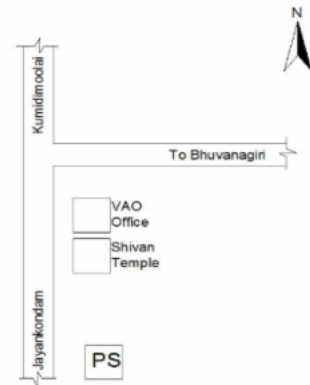

Google Map View

Polling Station Building Front View

Polling Station Front View

Cad View

Key MAP View

1 பெயர் : சூரியா கணவர் பெயர்: ஏல்கீராந் ஏல்கீராந் வீட்டு எண் : 1/38 வயது : 33 பாலினம் : பெண்	SYK1905348 Photo is available	2 பெயர் : சங்கீதா கணவர் பெயர்: செந்தில்முருகன் வீட்டு எண் : 1E வயது : 37 பாலினம் : பெண்	SYK0309104 Photo is available	3 பெயர் : மணிகண்ணன் இராமசந்திரன் தந்தை பெயர்: சுவேதா மணிகண்ணன் வீட்டு எண் : 1E வயது : 33 பாலினம் : ஆண்	SYK0309070 Photo is available
4 பெயர் : சந்திரகணேஷ் தந்தை பெயர்: ஞானசேகரன் வீட்டு எண் : 2-22 வயது : 33 பாலினம் : ஆண்	SYK0309088 Photo is available	5 பெயர் : அபிதா கணவர் பெயர்: ஞானபிரகாசம் வீட்டு எண் : 2-68 N/A வயது : 24 பாலினம் : பெண்	SYK1857432 Photo is available	6 பெயர் : தினேஷ்குமார் தந்தை பெயர்: பழனிச்சாமி வீட்டு எண் : 13 வயது : 30 பாலினம் : ஆண்	SYK0779637 Photo is available
7 பெயர் : ஜெகதீசன் தந்தை பெயர்: ஜெயராமன் வீட்டு எண் : 42 வயது : 38 பாலினம் : ஆண்	SYK0034900 Photo is available	8 பெயர் : ராஜேந்திரன் தந்தை பெயர்: சுப்புராயன் வீட்டு எண் : 46-A வயது : 41 பாலினம் : ஆண்	SYK0034934 Photo is available	9 பெயர் : ஜெயராணி கணவர் பெயர்: ராஜேந்திரன் வீட்டு எண் : 46-A வயது : 36 பாலினம் : பெண்	SYK0034918 Photo is available
10 பெயர் : மீனா கணவர் பெயர்: ராஜேஷ் வீட்டு எண் : 47-A வயது : 32 பாலினம் : பெண்	SYK0779611 Photo is available	11 பெயர் : சுந்தரமூர்த்தி தந்தை பெயர்: சாமிதுரை வீட்டு எண் : 49 வயது : 39 பாலினம் : ஆண்	SYK0034892 Photo is available	12 பெயர் : கஸ்தூரி கணவர் பெயர்: சுந்தரமூர்த்தி வீட்டு எண் : 49 வயது : 31 பாலினம் : பெண்	SYK0593061 Photo is available
13 பெயர் : புகழேந்தன் தந்தை பெயர்: ஜெயபால் வீட்டு எண் : 50B வயது : 33 பாலினம் : ஆண்	SYK0309054 Photo is available	14 பெயர் : முத்துலட்சுமி தந்தை பெயர்: புருஷோத்தமன் வீட்டு எண் : 50C வயது : 41 பாலினம் : பெண்	SYK0235648 Photo is available	15 பெயர் : ஆனந்த் தந்தை பெயர்: பழனிவேல் வீட்டு எண் : 50E வயது : 40 பாலினம் : ஆண்	SYK0235630 Photo is available
16 பெயர் : கவியரசன் தந்தை பெயர்: கவியமூர்த்தி வீட்டு எண் : 54 வயது : 42 பாலினம் : ஆண்	LBC1500966 Photo is available	17 பெயர் : சத்யாதேவி கணவர் பெயர்: கவியரசன் வீட்டு எண் : 54 வயது : 37 பாலினம் : பெண்	SYK0155846 Photo is available	S 18 பெயர் : கீர்த்திவாசன் கீர்மவாஸ்ஸந் தந்தை பெயர்: சங்கர் சங்கர் வீட்டு எண் : 92 வயது : 22 பாலினம் : ஆண்	SYK1909688 Photo is available
19 பெயர் : அனுசுயா தந்தை பெயர்: சேகர் வீட்டு எண் : 142 வயது : 28 பாலினம் : பெண்	SYK0779843 Photo is available	20 பெயர் : முத்துலட்சுமி கணவர் பெயர்: முருகானந்தம் வீட்டு எண் : 179 வயது : 40 பாலினம் : பெண்	SYK0235697 Photo is available	21 பெயர் : சிவா தந்தை பெயர்: ராஜ்குமார் வீட்டு எண் : 194 வயது : 39 பாலினம் : ஆண்	LBC2045383 Photo is available
22 பெயர் : ஆனந்தலட்சுமி கணவர் பெயர்: ராஜசேகர் வீட்டு எண் : 194 வயது : 34 பாலினம் : பெண்	SYK0235689 Photo is available	23 பெயர் : ராஜசேகர் தந்தை பெயர்: ராஜ்குமார் வீட்டு எண் : 194 வயது : 33 பாலினம் : ஆண்	SYK0485169 Photo is available	24 பெயர் : சுமிதா கணவர் பெயர்: சிவா வீட்டு எண் : 194 வயது : 30 பாலினம் : பெண்	SYK0836817 Photo is available
25 பெயர் : ஸ்வாதி தாயின் பெயர்: ஸுதாரே வீட்டு எண் : 211 வயது : 24 பாலினம் : பெண்	SYK1990043 Photo is available	26 பெயர் : வினோத் தந்தை பெயர்: திருஞானம் வீட்டு எண் : 217 வயது : 22 பாலினம் : ஆண்	SYK1990092 Photo is available	27 பெயர் : ராஜகாந்தம் கணவர் பெயர்: தியாகராஜன் வீட்டு எண் : 218 வயது : 54 பாலினம் : பெண்	LBC2464345 Photo is available
28 பெயர் : பழனிவேல் தந்தை பெயர்: தியாகராஜன் வீட்டு எண் : 218 வயது : 33 பாலினம் : ஆண்	SYK0400986 Photo is available	29 பெயர் : சுருதி கணவர் பெயர்: பழனிவேல் வீட்டு எண் : 218 வயது : 31 பாலினம் : பெண்	SYK2046712 Photo is available	30 பெயர் : ஞானசெல்வம் தந்தை பெயர்: தியாகராஜன் வீட்டு எண் : 218 வயது : 29 பாலினம் : ஆண்	SYK0703348 Photo is available