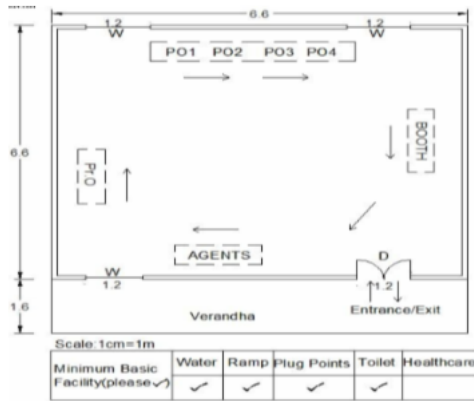

Google Map View

Polling Station Building Front View

Polling Station Front View

Cad View

Key MAP View

1 பெயர் : அட்சயா தந்தை பெயர்: மாதவன் வீட்டு எண் : 01 வயது : 24 பாலினம் : பெண் Photo is available SYK1924893	2 பெயர் : ராஜசெல்வம் தந்தை பெயர்: சங்கர் வீட்டு எண் : 1-8-61 வயது : 27 பாலினம் : ஆண் Photo is available SYK0897942	3 பெயர் : பாலசுப்ரமணியன் தந்தை பெயர்: இராமசாமி வீட்டு எண் : 1-69 வயது : 40 பாலினம் : ஆண் Photo is available SYK0035345
4 பெயர் : சுகாதேவி கணவர் பெயர்: ராஜி வீட்டு எண் : 1/74 வயது : 41 பாலினம் : பெண் Photo is available SYK0341537	5 பெயர் : வெங்கடேசன் தந்தை பெயர்: பழனி வீட்டு எண் : 1-95 வயது : 56 பாலினம் : ஆண் Photo is available SYK0035378	6 பெயர் : ரேவதி கணவர் பெயர்: குபேந்திரன் வீட்டு எண் : 1E வயது : 45 பாலினம் : பெண் Photo is available SYK0341495
7 பெயர் : ராஜா தந்தை பெயர்: பக்கிரி வீட்டு எண் : 3 வயது : 41 பாலினம் : ஆண் Photo is available SYK0897819	8 பெயர் : ஆதிதியான் தந்தை பெயர்: ஜெயபால் வீட்டு எண் : 3/322 வயது : 23 பாலினம் : ஆண் Photo is available SYK1921030	9 பெயர் : ஜெயசீலன் தந்தை பெயர்: ராசு வீட்டு எண் : 3/360 வயது : 24 பாலினம் : ஆண் Photo is available SYK1921006
10 பெயர் : நதியா கணவர் பெயர்: அகிலன் வீட்டு எண் : 6 வயது : 25 பாலினம் : பெண் Photo is available SYK1922301	# 11 பெயர் : அருண்மொழிவர்மான் செ தந்தை பெயர்: செந்தாமரைகண்ணன் வீட்டு எண் : 9/8 வயது : 48 பாலினம் : ஆண் Photo is available LBC2561223	12 பெயர் : ஞானவேல் தந்தை பெயர்: ஞானசேகரன் வீட்டு எண் : 14/1 வயது : 21 பாலினம் : ஆண் Photo is available SYK2060481
13 பெயர் : வாசுகி கணவர் பெயர்: ராஜா வீட்டு எண் : 15 வயது : 27 பாலினம் : பெண் Photo is available SYK0897884	14 பெயர் : சிவமணி தந்தை பெயர்: செல்வம் வீட்டு எண் : 28/1 வயது : 24 பாலினம் : ஆண் Photo is available SYK1862457	15 பெயர் : செளந்தர்யா கணவர் பெயர்: மணிகண்டன் வீட்டு எண் : 42 வயது : 27 பாலினம் : பெண் Photo is available SYK1921592
16 பெயர் : சரோஜா கணவர் பெயர்: வெற்றிவேல் வீட்டு எண் : 53 வயது : 54 பாலினம் : பெண் Photo is available LBC2413789	17 பெயர் : அரி கிருஷ்ணன் தந்தை பெயர்: வெற்றி வேல் வீட்டு எண் : 53 வயது : 23 பாலினம் : ஆண் Photo is available SYK1921675	18 பெயர் : மகேஷ் வரன் தந்தை பெயர்: திருமாறன் வீட்டு எண் : 59 வயது : 23 பாலினம் : ஆண் Photo is available SYK1921774
19 பெயர் : சுப்ரியா கணவர் பெயர்: நாகேந்திரன் வீட்டு எண் : 68 வயது : 29 பாலினம் : பெண் Photo is available SYK0928762	20 பெயர் : வளர்மதி கணவர் பெயர்: மதியழகன் வீட்டு எண் : 70 வயது : 60 பாலினம் : பெண் Photo is available LBC1020908	21 பெயர் : மலர் கணவர் பெயர்: மணவாளன் வீட்டு எண் : 70 வயது : 27 பாலினம் : பெண் Photo is available SYK1810621
22 பெயர் : எழிலரசி கணவர் பெயர்: மனோகர் வீட்டு எண் : 71 வயது : 49 பாலினம் : பெண் Photo is available LBC1482165	23 பெயர் : வினோத் ராஜ் மனோகரன் தந்தை பெயர்: மனோகரன் வீட்டு எண் : 71 வயது : 30 பாலினம் : ஆண் Photo is available SYK0703694	24 பெயர் : நிவேதா தாயின் பெயர்: மனோகரன் வீட்டு எண் : 71 வயது : 27 பாலினம் : பெண் Photo is available SYK0982421
25 பெயர் : முருகன் தந்தை பெயர்: ராமசந்திரன் வீட்டு எண் : 72 வயது : 54 பாலினம் : ஆண் Photo is available LBC2479087	26 பெயர் : கலைமதி கணவர் பெயர்: முருகன் வீட்டு எண் : 72 வயது : 52 பாலினம் : பெண் Photo is available LBC2479053	27 பெயர் : கோவிந்தசாமி தந்தை பெயர்: துரைசாமி வீட்டு எண் : 73 வயது : 59 பாலினம் : ஆண் Photo is available LBC1482124
28 பெயர் : ராஜலட்சுமி கணவர் பெயர்: கோவிந்தசாமி வீட்டு எண் : 73 வயது : 54 பாலினம் : பெண் Photo is available LBC1482132	29 பெயர் : சத்யராஜ் தந்தை பெயர்: கோவிந்தசாமி வீட்டு எண் : 73 வயது : 35 பாலினம் : ஆண் Photo is available SYK0156240	30 பெயர் : கலியபெருமாள் தந்தை பெயர்: சின்னம்பி வீட்டு எண் : 74 வயது : 59 பாலினம் : ஆண் Photo is available LBC2041937