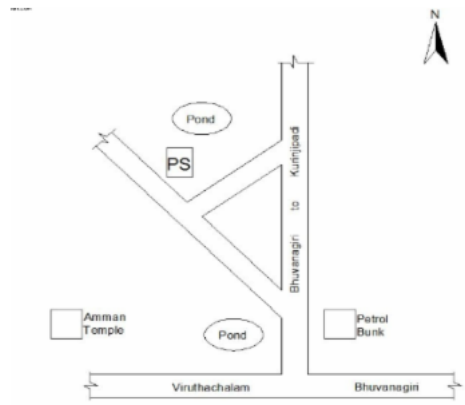

Google Map View

Polling Station Building Front View

Polling Station Front View

Cad View

Key MAP View

சட்டமன்றத் தொகுதியின் எண் மற்றும் பெயர் : 157-புவனகிரி பிரிவு எண் மற்றும் பெயர் 1-தெற்குத்திட்டை (வ.கி) மற்றும் (ஊ), வடக்கு காலனி