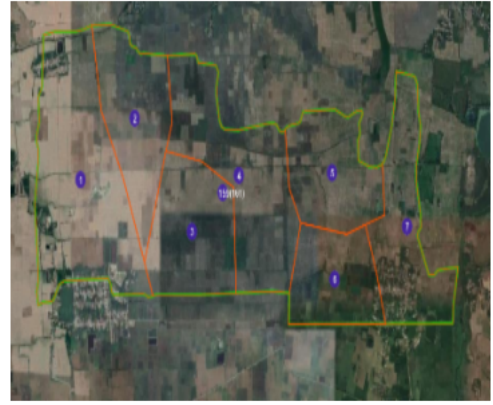

**3. வாக்குச் சாவடியின் விவரங்கள்**

<b>வாக்குச் சாவடியின் எண் மற்றும் பெயர் :</b> 165 - ஊராட்சி ஒன்றிய துவக்கப்பள்ளி,கிழக்குப்பார்த்த மேற்கு பக்க கட்டிடம் , தெற்குத்திட்டை - 608601  <b>வாக்குச் சாவடியின் முகவரி :</b> ஊராட்சிஒன்றிய துவக்கப்பள்ளி, தெற்குத்திட்டை - 608601	<b>வாக்குச் சாவடியின் வகைப்பாடு (ஆண்/பெண்/பொது)</b>	<b>பொது</b>
	<b>துணை வாக்குச் சாவடிகளின் எண்ணிக்கை :</b>	0

Google Map View

Polling Station Building Front View

Polling Station Front View

Cad View

Key MAP View

சட்டமன்றத் தொகுதியின் எண் மற்றும் பெயர் : 157-புவனகிரி பிரிவு எண் மற்றும் பெயர் 1-தெற்குத்திட்டை (வ.கி) மற்றும் (ஊ), வடக்கு காலனி