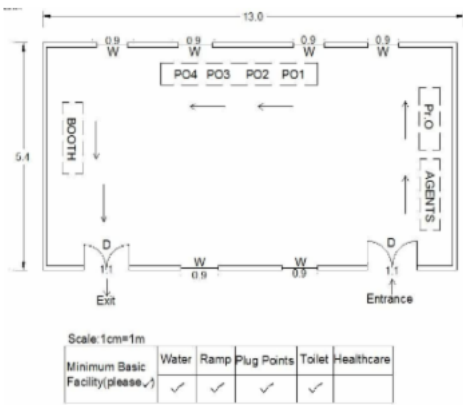

Google Map View

Polling Station Building Front View

Polling Station Front View

Cad View

Key MAP View

சட்டமன்றத் தொகுதியின் எண் மற்றும் பெயர் : 157-புவனகிரி பிரிவு எண் மற்றும் பெயர் 1-தெற்குத்திட்டை (வ.கி) மற்றும் (ஊ), வடக்கு காலனி